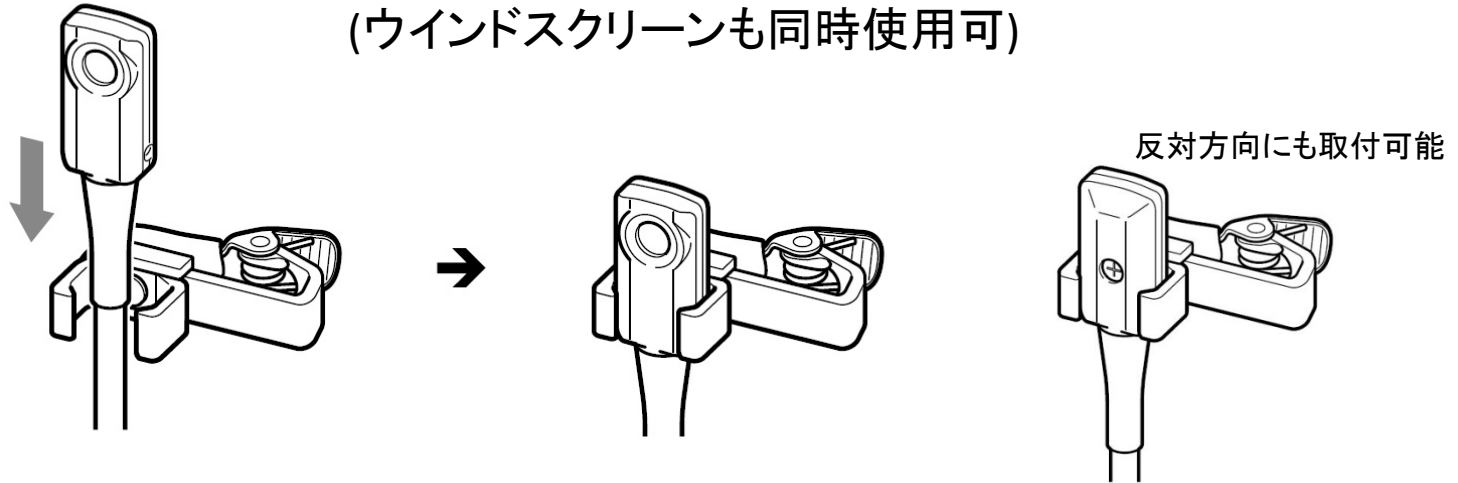

ECM-FT5 2種の端子

ECM-FT5BC =
DWT-B01、WRT-850、DC-78
などへ取付可能

ECM-FT5BMP =
UWP-V1の送信機などへ
取付可能

ECM-FT5 アクセサリーの取付

ホルダークリップへの取付
(ウインドスクリーンも同時使用可)

ウインドスクリーンの取付

テーピングマウントホルダーへの取付
(ウインドスクリーンも同時使用可)