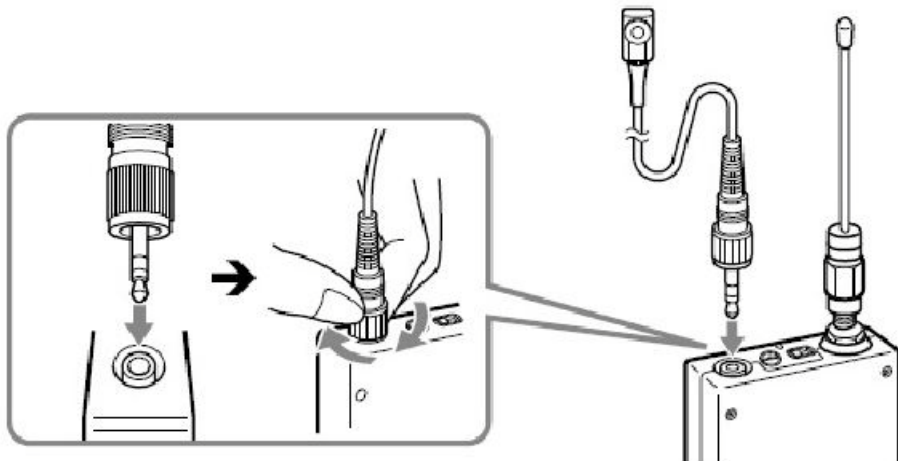

ECM-FT5 2種の端子

ECM-FT5BC =
DWT-B01、WRT-850、DC-78
などへ取付可能

ECM-FT5BMP =
UWP-V1の送信機などへ
取付可能

ECM-FT5 アクセサリーの取付

ホルダークリップへの取付
(ウインドスクリーンも同時使用可)

ウインドスクリーンの取付

テーピングマウントホルダーへの取付
(ウインドスクリーンも同時使用可)