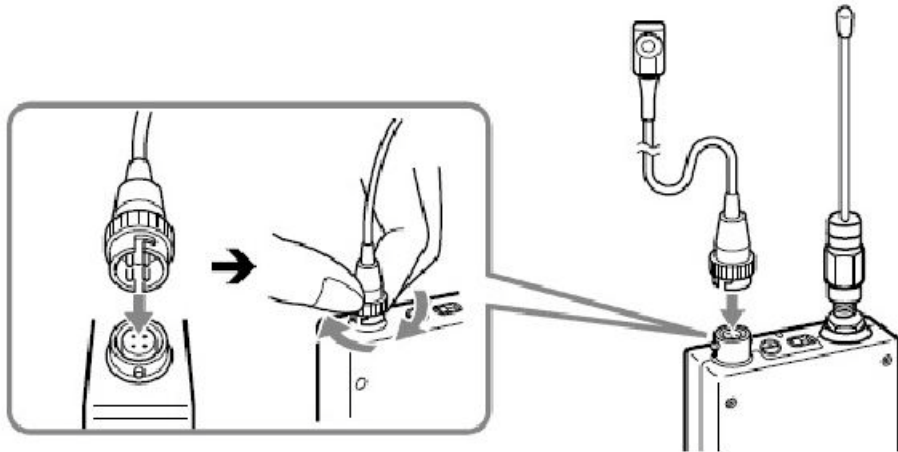

ECM-FT5 2種の端子

ECM-FT5BC =
DWT-B01、WRT-850、DC-78
などへ取付可能

ECM-FT5BMP =
UWP-V1の送信機などへ
取付可能

ECM-FT5 アクセサリーの取付

ホルダークリップへの取付
(ウインドスクリーンも同時使用可)

ウインドスクリーンの取付

テーピングマウントホルダーへの取付
(ウインドスクリーンも同時使用可)