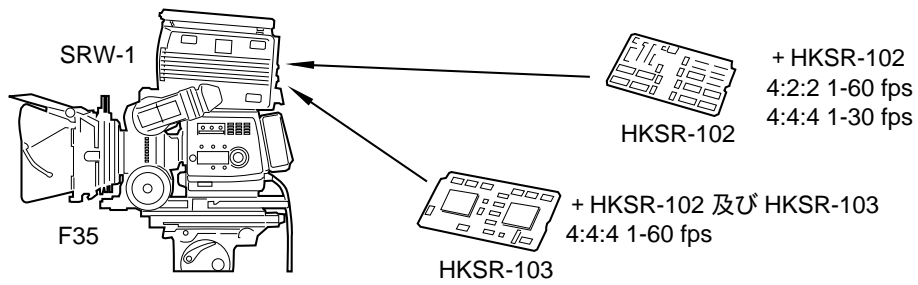

F35とSRW-1を直接ドッキングした場合

RGB 4:4:4 記録

セレクトFPS記録

F35とSRW-1を直接ドッキングしている場合には、AC-DN2B / DN10、BKP-L551、BP-GL95は使用できません。

F35とSRW-1 / SRPC-1を分離した場合

RGB 4:4:4 記録(HD-SDI デュアルリンク接続)