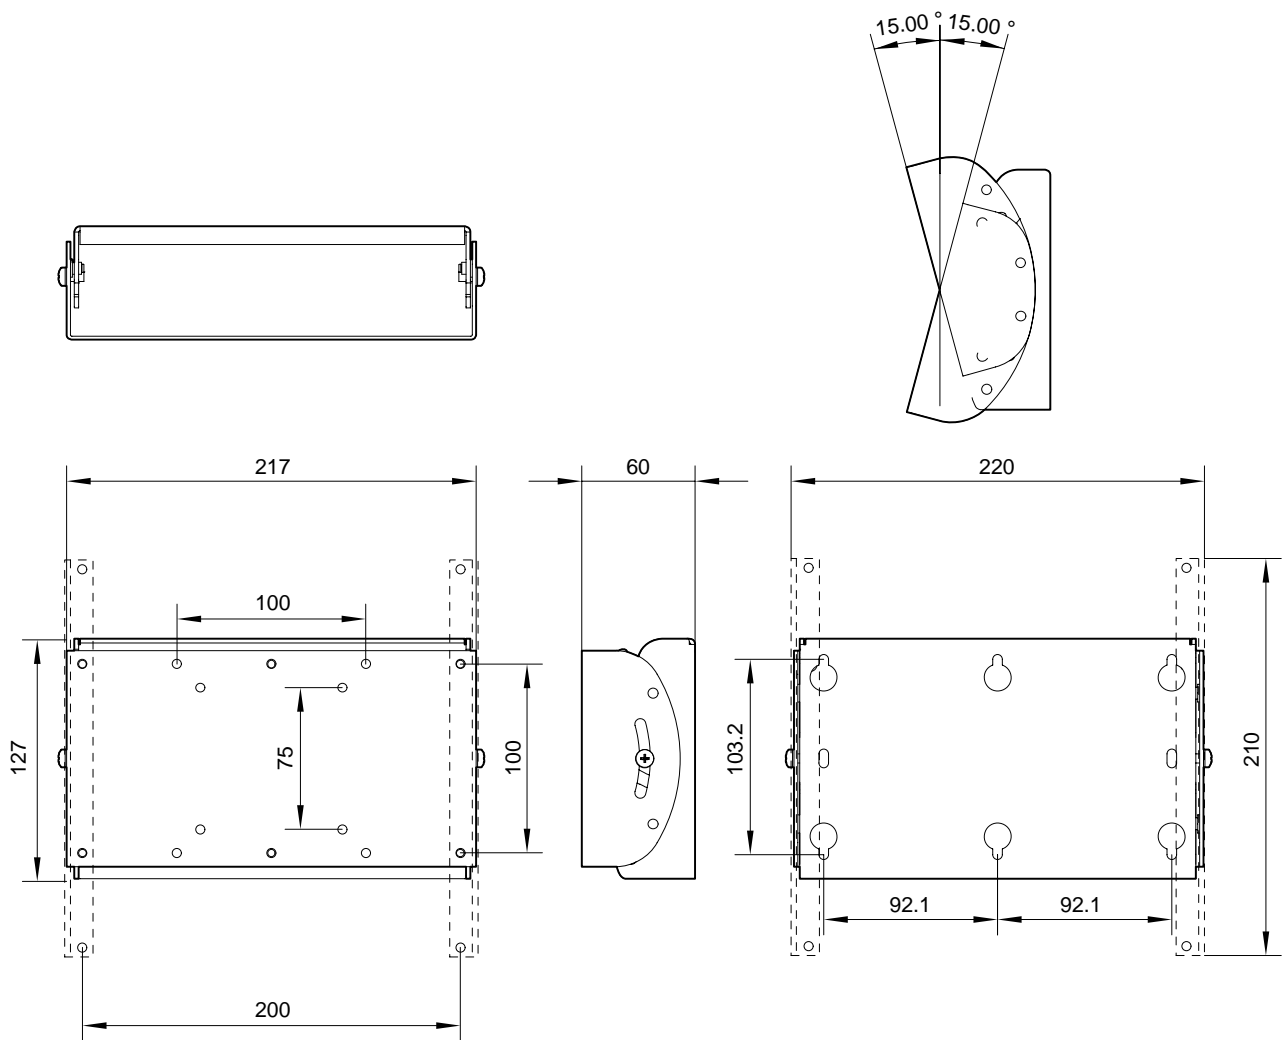

GPM-110IC 外形寸法図

ディスプレイ取り付け面

壁取り付け面

点線部分の部品はVESA200×200mmのディスプレイを取り付ける際に使用します。

単位：mm