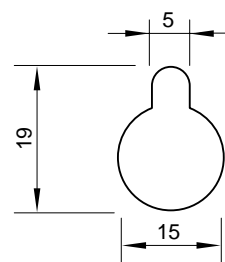

GPM-110IC 外形寸法図

ディスプレイ取り付け面

壁取り付け面

点線部分の部品はVESA200×200mmのディスプレイを取り付ける際に使用します。

単位：mm