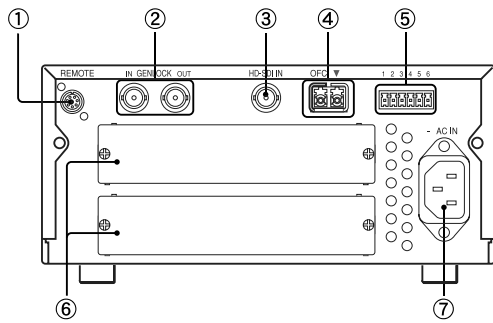

HFU-X310/3 コネクターパネル

- ①REMOTE (リモート) 端子 (8ピン)
- ②GENLOCK IN/OUT
(ゲンロック入力/ループスルー出力) 端子 (BNC型)
- ③HD-SDI IN 端子 (BNC型)
- ④OFC (光ファイバーケーブル) 端子
- ⑤マルチコネクター (6ピン)
- ⑥オプション基板用スロット
- ⑦AC IN (AC電源入力) 端子