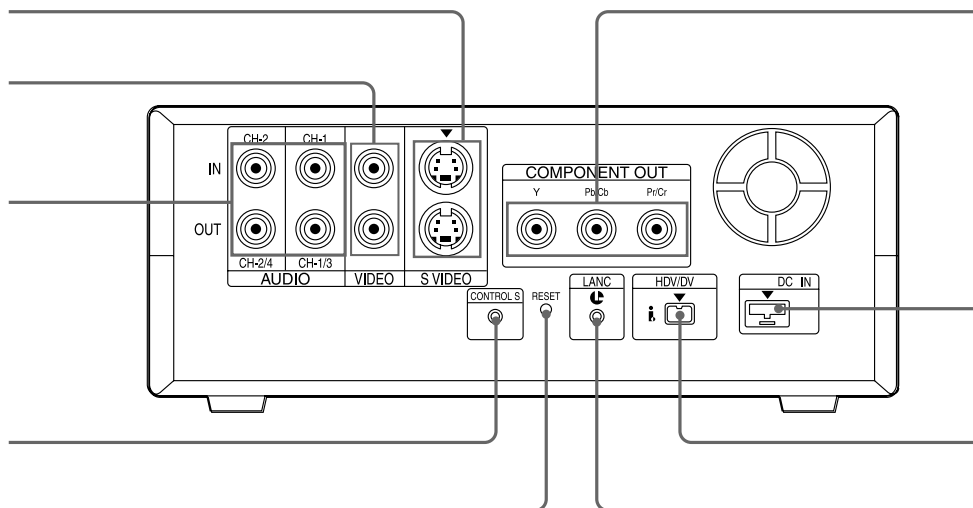

HVR-M15J コネクターパネル

- S VIDEO(S映像)端子
- VIDEO(映像)端子
- AUDIO(音声)端子
- CONTROL S(コントロールS入力)端子
- RESET(リセット)ボタン
- COMPONENT OUT(コンポーネント出力)端子
- DC IN 8.4端子
- HDV/DV端子(4ピン)
- LANC(ランク)端子