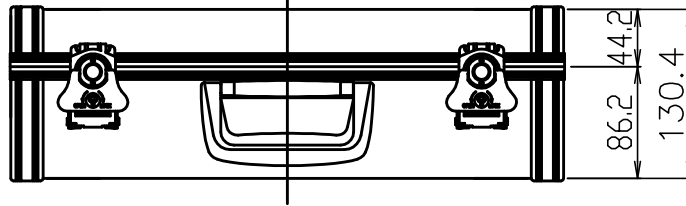

PROTEX

単位 : mm

ISSUE		DATE		REVISION		SIG		CHK		TITLE	MODEL OR SYSTEM
										ワイヤレス送受信システム用アルミケース外形図	
DATE	DESIGNED	CHECKED	APPROVED	DRAWING NO.							
'08.03.24	中村			4100579		1/1					