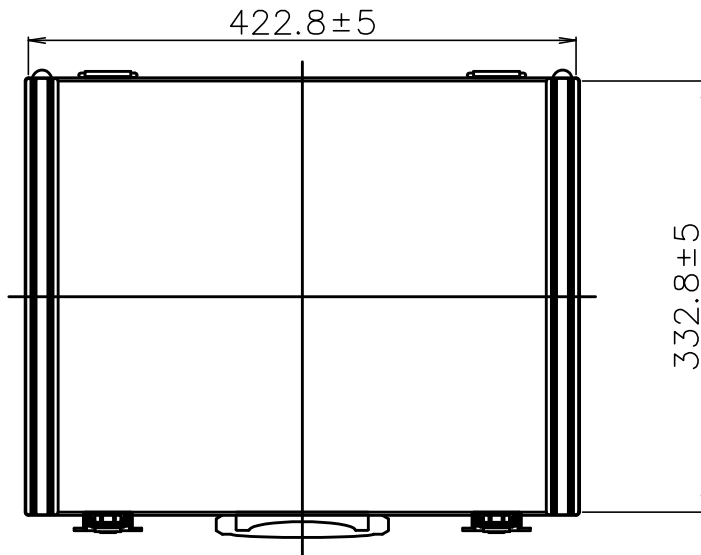

PROTEX

単位 : mm

ISSUE		DATE		REVISION		SIG		CHK		TITLE	MODEL OR SYSTEM
										ワイヤレス送受信システム用アルミケース外形図	
DATE	DESIGNED	CHECKED	APPROVED	DRAWING NO.							
'08.03.24	中村			4100579		1/1					