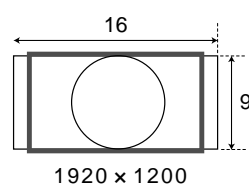

入力信号

ノーマルスキャン
(ゼロスキャン)

オーバースキャン
(20%オーバースキャン)

フルスクリーン

-

ネイティブ(1080i, 1080p)

-

1080pはBKM-250TG
装着時のみ有効。