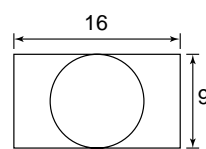

入力信号

ノーマルスキャン
(ゼロスキャン)

オーバースキャン
(20%オーバースキャン)

フルスクリーン

-

ネイティブ(1080i, 1080p)

-

1080pはBKM-250TG
装着時のみ有効。