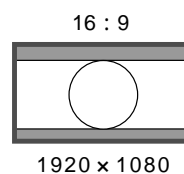

入力信号

ノーマルスキャン
(ゼロスキャン)

オーバースキャン
(20%オーバースキャン)

フルスクリーン

-

ネイティブ(1080i, 1080p)

-

1080pはBKM-250TG
装着時のみ有効。