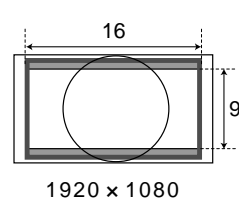

入力信号

ノーマルスキャン
(ゼロスキャン)

オーバースキャン
(20%オーバースキャン)

フルスクリーン

-

ネイティブ(1080i, 1080p)

-

1080pはBKM-250TG
装着時のみ有効。