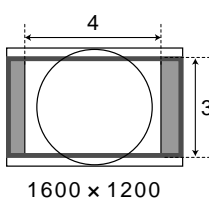

入力信号

ノーマルスキャン
(ゼロスキャン)

オーバースキャン
(20%オーバースキャン)

フルスクリーン

-

ネイティブ(1080i, 1080p)

-

1080pはBKM-250TG
装着時のみ有効。