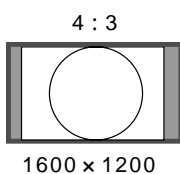

入力信号

ノーマルスキャン
(ゼロスキャン)

オーバースキャン
(20%オーバースキャン)

フルスクリーン

-

ネイティブ(1080i, 1080p)

-

1080pはBKM-250TG
装着時のみ有効。