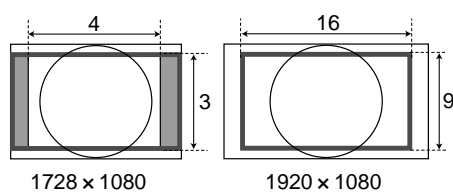

入力信号

ノーマルスキャン
(ゼロスキャン)

オーバースキャン
(20%オーバースキャン)

ネイティブ (720P)