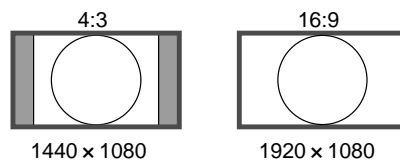

入力信号

ノーマルスキャン
(ゼロスキャン)

オーバースキャン
(20%オーバースキャン)

ネイティブ (720P)