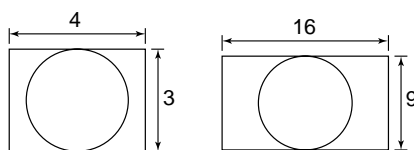

入力信号

ノーマルスキャン
(ゼロスキャン)

オーバースキャン
(20%オーバースキャン)

ネイティブ (720P)