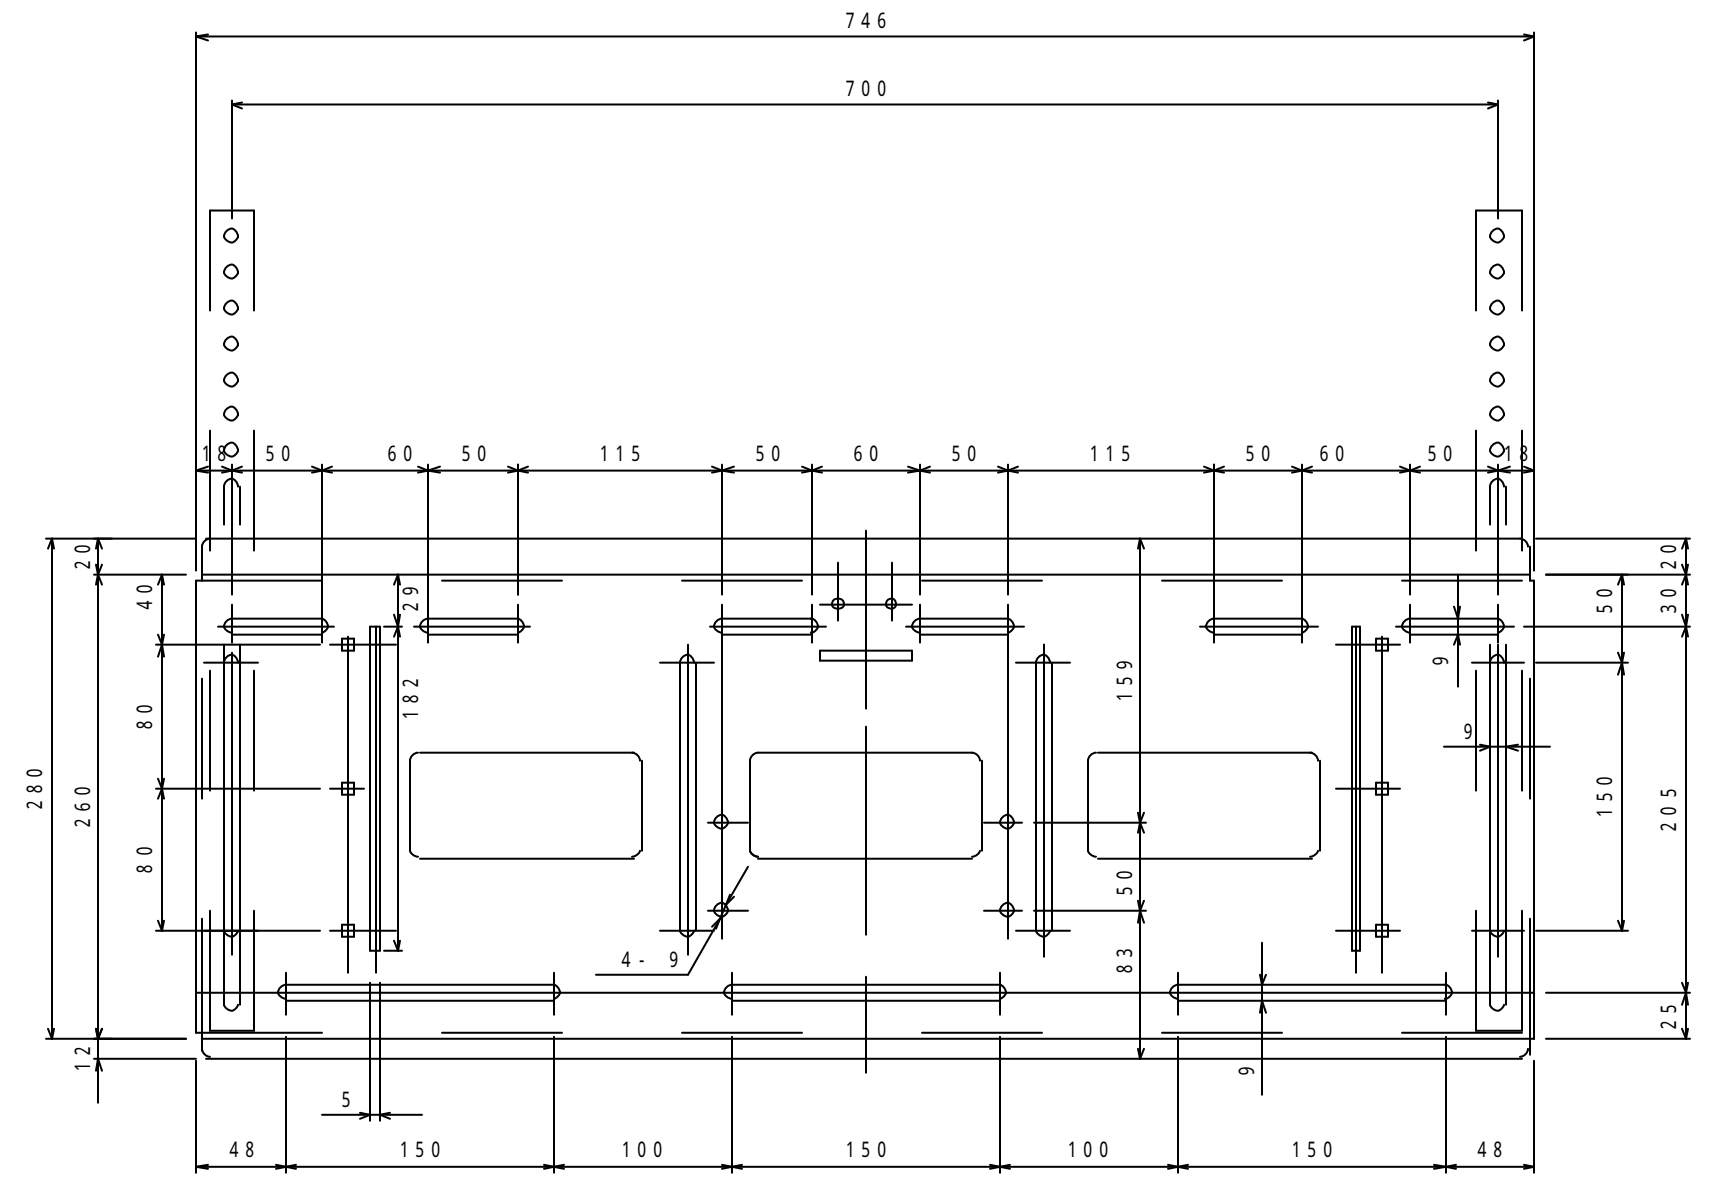

1 2 3 4 5 6 7 8 9 10

材質 鉄板焼付塗装仕上げ
 質量 約 7Kg
 取付けテレビ 80Kg以下

MZ721取付け金具

必要数 2個

テレビ取付プレート 1個

ブラケット 2本

型番 MODEL	MZ721	尺 SCALE		日付 DATE	コード CODE
名称 NAME	薄型テレビ壁掛け金具	1/3	09.06.19	MZ721SA1	
承認 APPROVE	検 CHECK	製 DRAW	図 DESIGN	HAYAMI INDUSTRY CO., LTD.	
	MH				