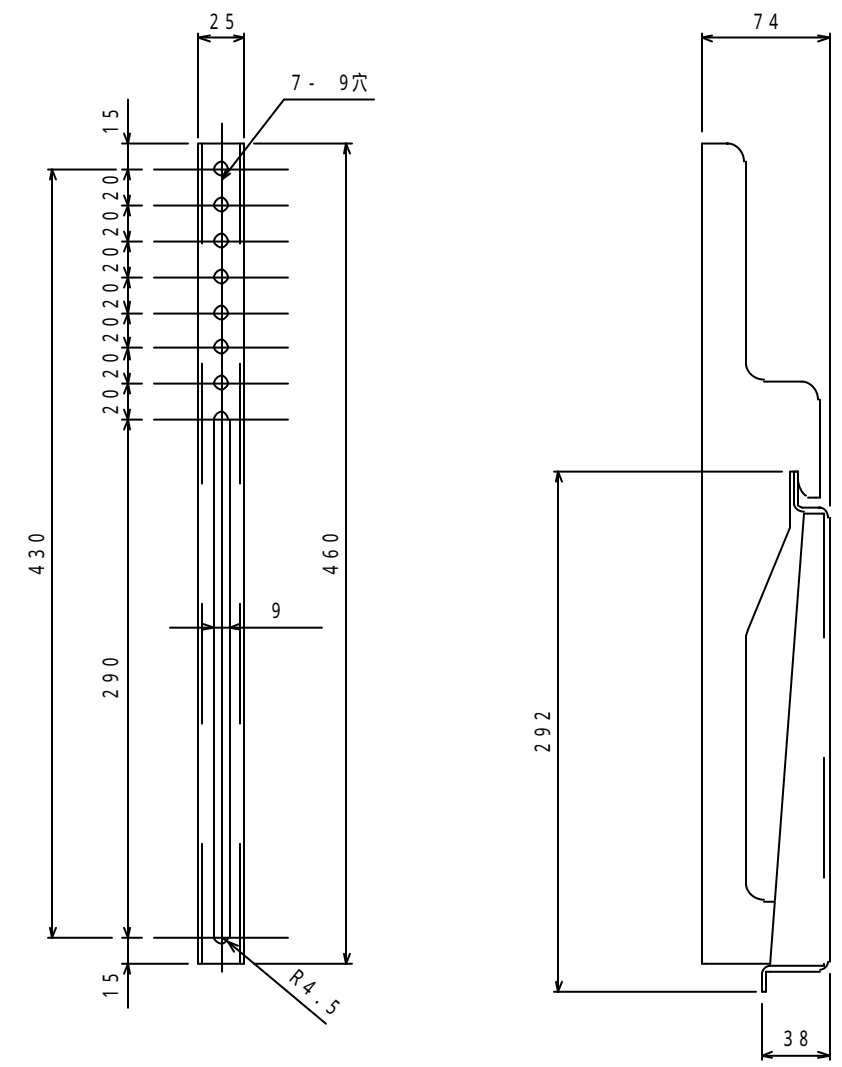

1 2 3 4 5 6 7 8 9 10

材質 鉄板焼付塗装仕上げ
 質量 約 7Kg
 取付けテレビ 80Kg以下

MZ721取付け金具

必要数 2個

テレビ取付プレート 1個

ブラケット 2本

型番 MODEL	MZ721	尺 SCALE		日付 DATE	コード CODE
名称 NAME	薄型テレビ壁掛け金具	1/3	09.06.19	MZ721SA1	
承認 APPROVE	検 CHECK	製 DRAW	図 DESIGN	HAYAMI INDUSTRY CO., LTD.	
	MH				