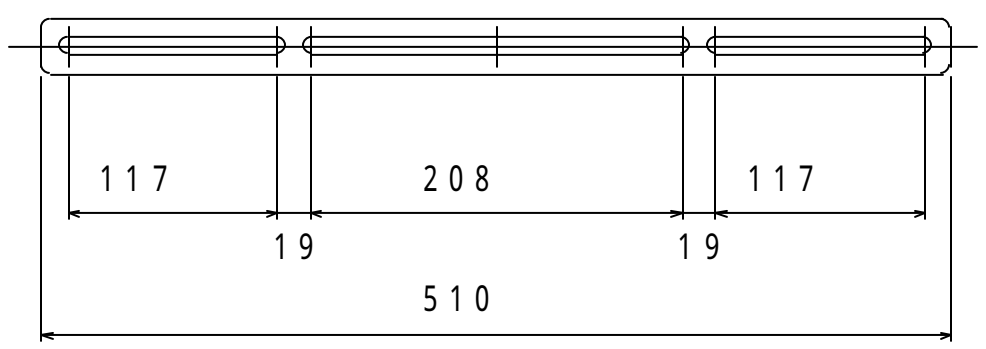

1 2 3 4 5 6 7 8 9 10

材質 鉄板焼付塗装仕上げ
 質量 約 7Kg
 取付けテレビ 80Kg以下

MZ721取付け金具

必要数 2個

テレビ取付プレート 1個

ブラケット 2本

型番 MODEL	MZ721	尺 SCALE		日付 DATE	コード CODE
名称 NAME	薄型テレビ壁掛け金具	1/3	09.06.19	MZ721SA1	
承認 APPROVE	検 CHECK	製 DRAW	図 DESIGN	HAYAMI INDUSTRY CO., LTD.	
	MH				