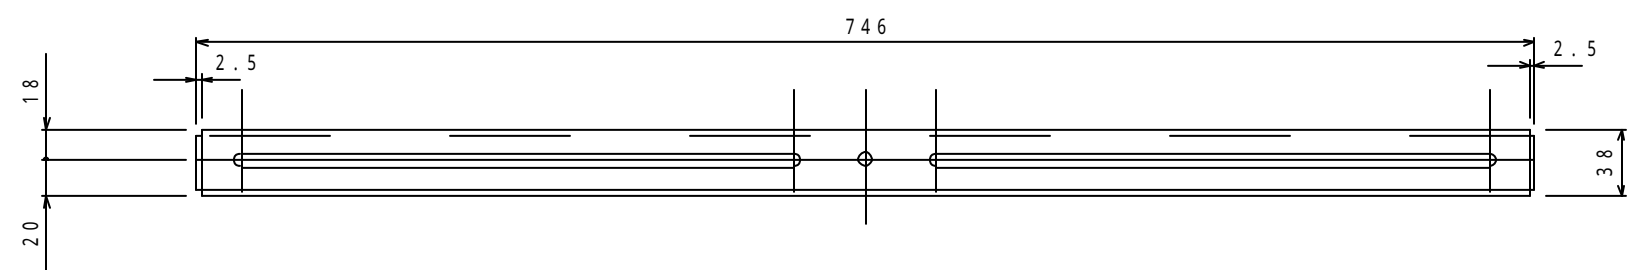

1 2 3 4 5 6 7 8 9 10

材質 鉄板焼付塗装仕上げ
 質量 約 7Kg
 取付けテレビ 80Kg以下

MZ721取付け金具

必要数 2個

テレビ取付プレート 1個

ブラケット 2本

型番 MODEL	MZ721	尺 SCALE		日付 DATE	コード CODE
名称 NAME	薄型テレビ壁掛け金具	1/3	09.06.19	MZ721SA1	
承認 APPROVE	検 CHECK	製 DRAW	図 DESIGN	HAYAMI INDUSTRY CO., LTD.	
	MH				