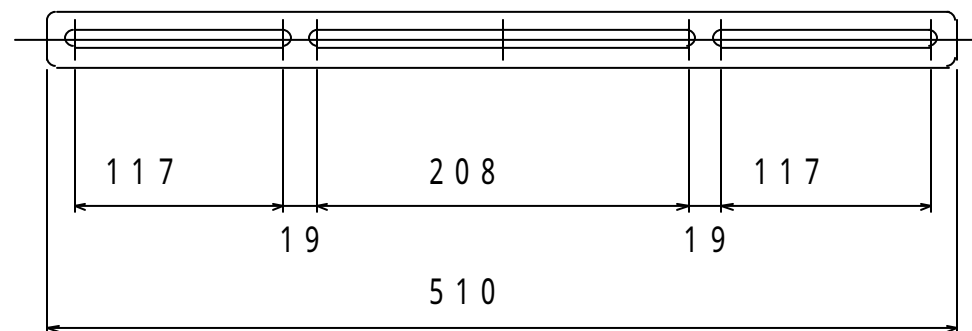

1 2 3 4 5 6 7 8 9 10

材質 鉄板焼付塗装仕上げ
 質量 約 11Kg
 取付けテレビ 80Kg以下
 角度調節 前方12度 後方5度

MZ723取付け金具

必要数 2個

テレビ取付プレート 1個

ブラケット 2本

型番 MODEL	MZ723	尺 SCALE	1/3	日付 DATE	09.06.19	コード CODE	MZ723SA1
承認 APPROVE	検 CHECK	製 DRAW	製 DESIGN			MH HAYAMI INDUSTRY CO., LTD.	