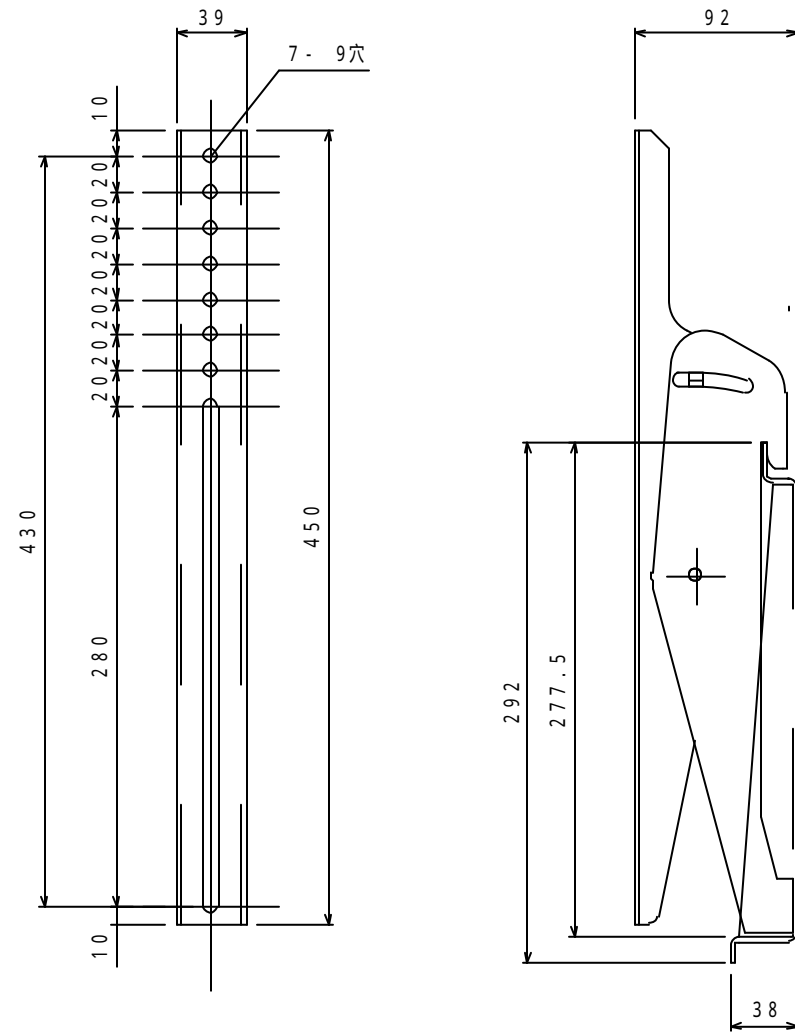

1 2 3 4 5 6 7 8 9 10

材質 鉄板焼付塗装仕上げ
 質量 約 11Kg
 取付けテレビ 80Kg以下
 角度調節 前方12度 後方5度

MZ723取付け金具

必要数 2個

テレビ取付プレート 1個

ブラケット 2本

型番 MODEL	MZ723	尺 SCALE	1/3	日付 DATE	09.06.19	コード CODE	MZ723SA1
承認 APPROVE	検 CHECK	製 DRAW	製 DESIGN			MH HAYAMI INDUSTRY CO., LTD.	