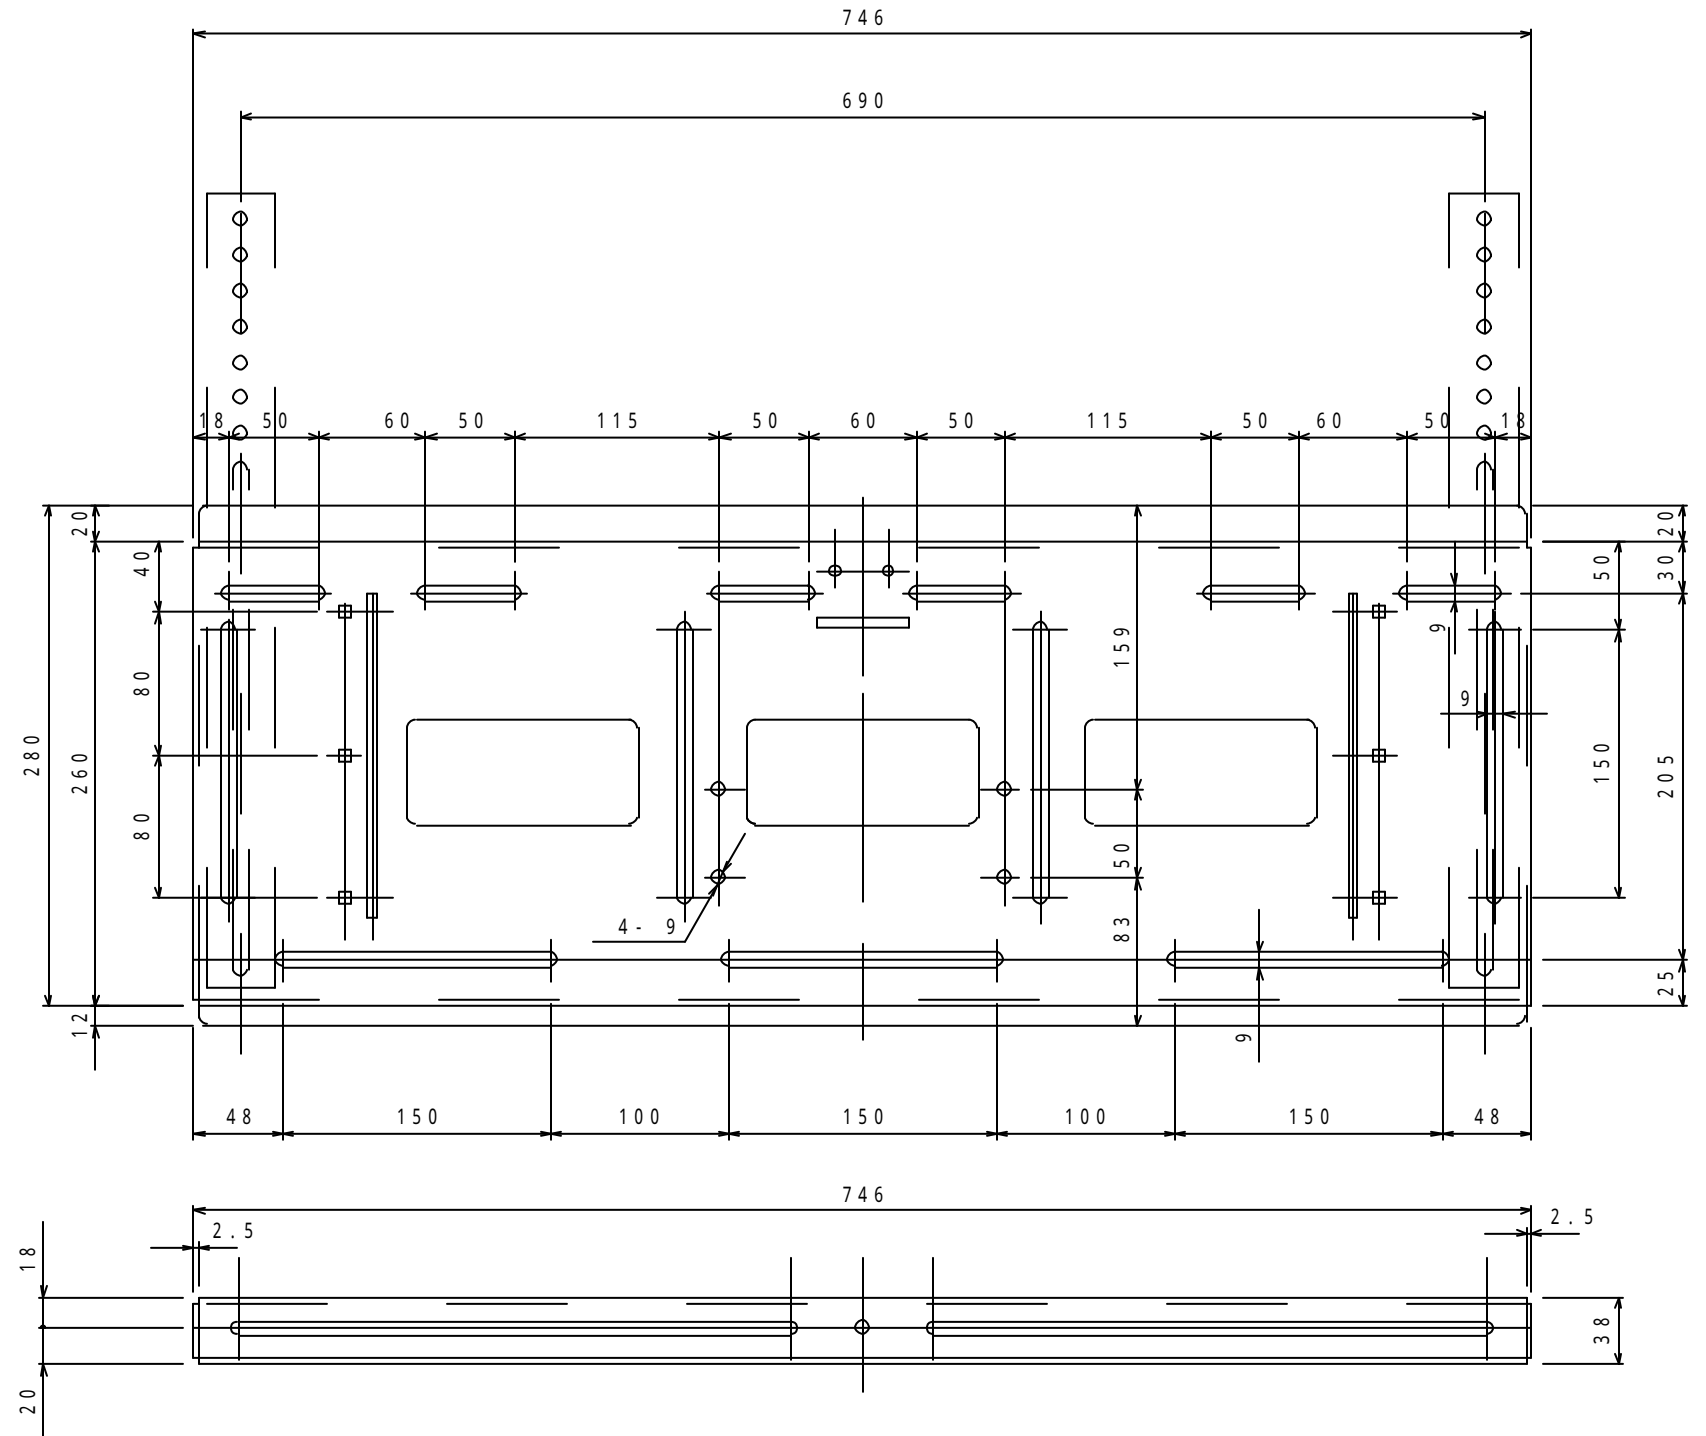

1 2 3 4 5 6 7 8 9 10

材質 鉄板焼付塗装仕上げ
 質量 約 11Kg
 取付けテレビ 80Kg以下
 角度調節 前方12度 後方5度

MZ723取付け金具

必要数 2個

テレビ取付プレート 1個

ブラケット 2本

型番 MODEL	MZ723	尺 SCALE	1/3	日付 DATE	09.06.19	コード CODE	MZ723SA1
承認 APPROVE	検 CHECK	製 DRAW	製 DESIGN			MH HAYAMI INDUSTRY CO., LTD.	