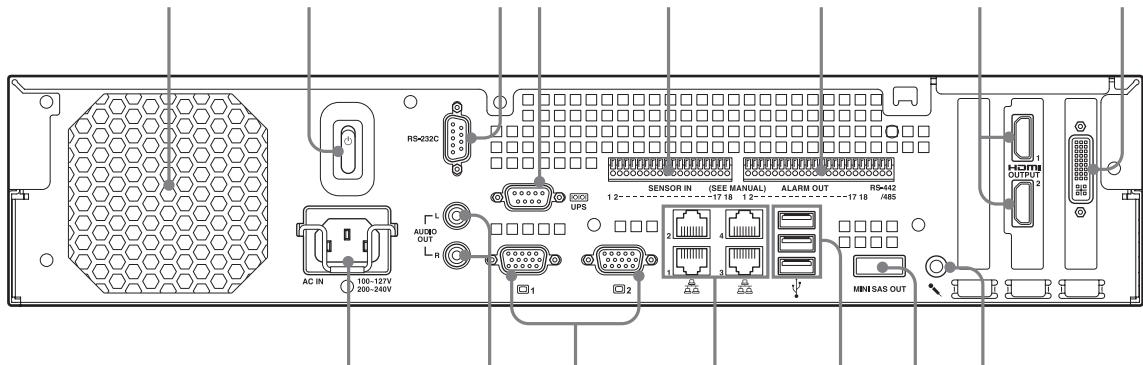

前面 (カバーを開けた状態)

POWER LED
 NETWORK LED (1~3)
 HDD LED
 STATUS LED (1~4)
 ERROR LED
 REC LED

DVD/CDドライブ
 USB端子
 モニター端子 1
 電源スイッチ
 鍵穴*
 通風孔

背面

ファン
 電源スイッチ
 RS-232C端子
 UPS (RS-232C) 端子
 センサー入力端子

アラーム出力端子
 HDMIモニター端子 (1、2)
 マイク入力端子
 ミニSAS出力端子
 USB端子

LAN端子 (1~4)
 モニター端子 (1、2)
 オーディオ出力端子 (L/R)
 電源端子
 アナログカメラケーブル入力端子