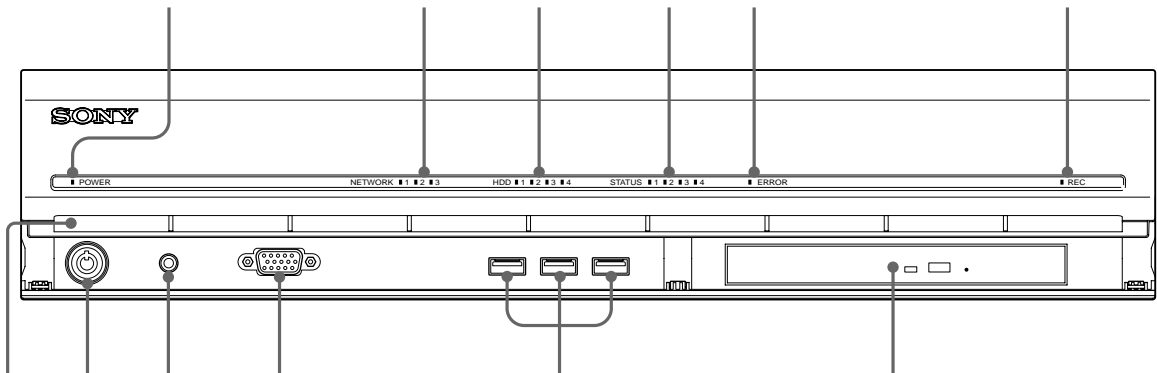

前面 (カバーを開けた状態)

POWER LED
 NETWORK LED (1~3)
 HDD LED
 STATUS LED (1~4)
 ERROR LED
 REC LED

DVD/CDドライブ
 USB端子
 モニター端子 1
 電源スイッチ
 鍵穴*
 通風孔

背面

ファン
 電源スイッチ
 RS-232C端子
 UPS (RS-232C) 端子
 センサー入力端子

アラーム出力端子
 HDMIモニター端子 (1、2)
 マイク入力端子
 ミニSAS出力端子
 USB端子

LAN端子 (1~4)
 モニター端子 (1、2)
 オーディオ出力端子 (L/R)
 電源端子
 アナログカメラケーブル入力端子