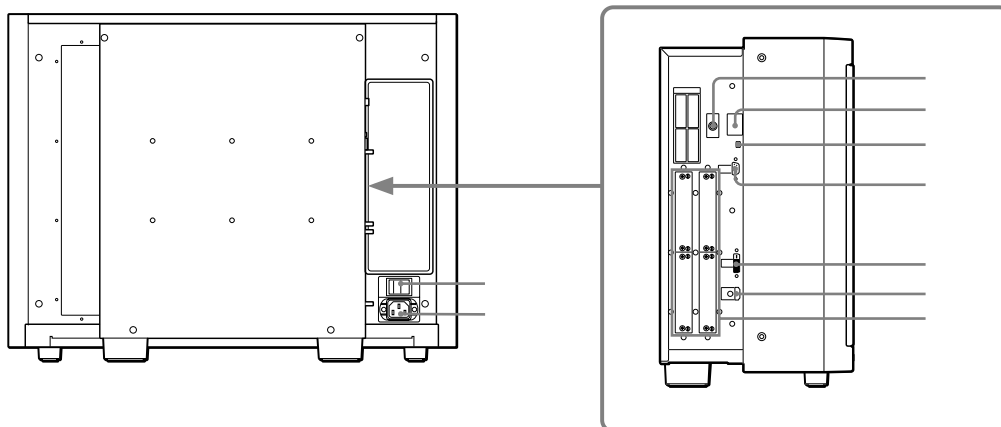

前面パネル

- タリ-ランプ
- OPERATE(操作)ランプ
- STATUS(ステータス)ランプ
- OVER RANGE(オーバーレンジ)ランプ
- OPTION A(オプションA)端子
- OPTION B(オプションB)端子

後面 / 左側面パネル

- MAIN POWER(主電源)スイッチ
- AC IN(AC電源入力)端子(3ピン)
- DC 5V OUT端子(凹)
- LAN(10/100)端子(10BASE-T/100BASE-TX)
- NETWORKスイッチ
- PARALLEL REMOTE (パラレルリモート)端子(Dsub 9ピン、凹)
- DVI-D(デジタルDVI)入力端子
- HDMI入力端子
- 入力オプションスロット