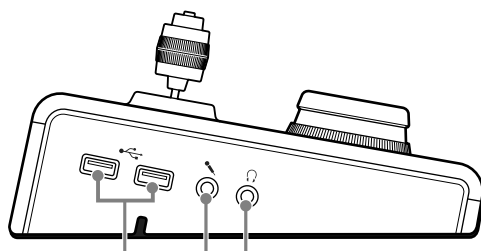

左側面

USB端子  
マイク入力端子  
ヘッドホン端子

この端子はRealShot Manager Advancedでのみ機能します。

背面

RS-485端子  
電源端子