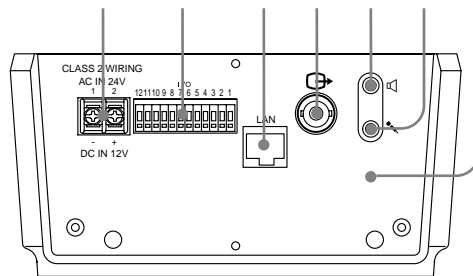

SNC-RX530N/B・RX530N/Wコネクターパネル

- DC IN 12V / AC IN 24V(電源入力)端子
- I/O(入出力)ポート
- LAN(ネットワーク)ポート(RJ-45)
- (映像出力)端子(BNC)
- (ライン出力)端子(ミニジャック、モノラル)
- (マイク入力)端子(ミニジャック、モノラル)
- リセットスイッチ