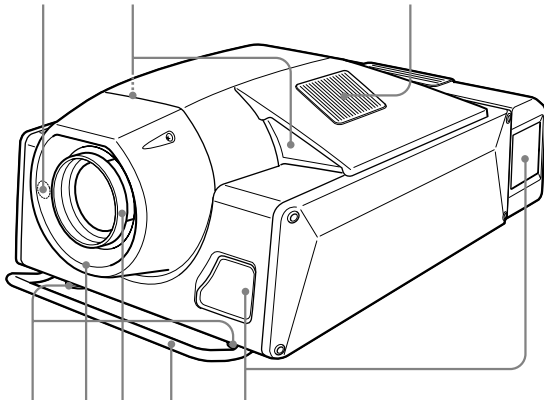

前面 / 上面

- リモコン受光部(前面)
- 吸気口(上面)
- 排気口(上面)
- アジャスター
- レンズカバー
- レンズ取り付け部
- キャリングハンドル
- 吸気口(前面 / 右側面)

左側面 / 後面

- クーリングユニット
- 排気口(上面 / 後面)
- リモコン受光部(後面)
- 電源スイッチ
- AC IN 端子台
- STATUS MESSAGE(ステータスメッセージ)
- 表示窓
- STATUS LAMP(ステータスランプ)
- インターロック端子
- ETHERNET(イーサネット)端子  
(10BASE-T / 100BASE-TX)
- RS232C 端子(D-sub 9ピン、凹)
- インプットボード取り付け部
- INPUT A( HDCP DVI ボード、標準装備)
- DVI-D 端子( DVI コネクター-24ピン、凸)
- AUX 端子( DVI コネクター-24ピン、凸)