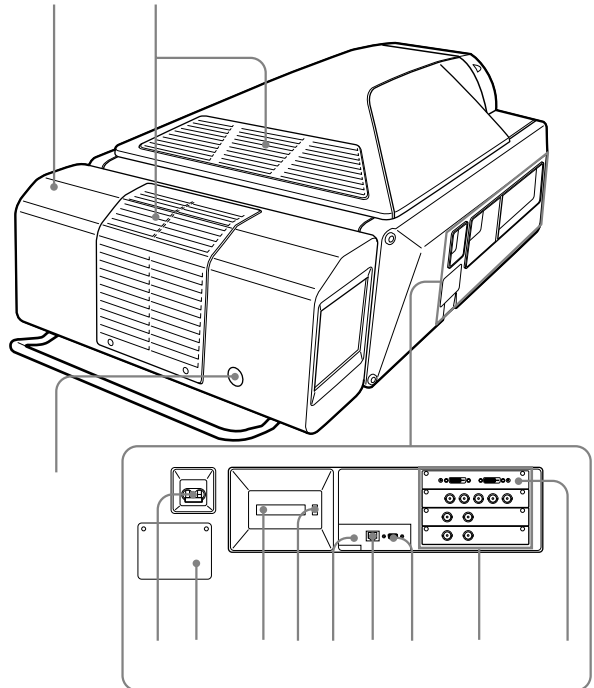

前面 / 上面

- リモコン受光部(前面)
- 吸気口(上面)
- 排気口(上面)
- アジャスター
- レンズカバー
- レンズ取り付け部
- キャリングハンドル
- 吸気口(前面 / 右側面)

左側面 / 後面

- クーリングユニット
- 排気口(上面 / 後面)
- リモコン受光部(後面)
- 電源スイッチ
- AC IN 端子台
- STATUS MESSAGE(ステータスメッセージ)
- 表示窓
- STATUS LAMP(ステータスランプ)
- インターロック端子
- ETHERNET(イーサネット)端子  
(10BASE-T / 100BASE-TX)
- RS232C 端子(D-sub 9ピン、凹)
- インプットボード取り付け部
- INPUT A( HDCP DVI ボード、標準装備)
- DVI-D 端子( DVI コネクター-24ピン、凸)
- AUX 端子( DVI コネクター-24ピン、凸)