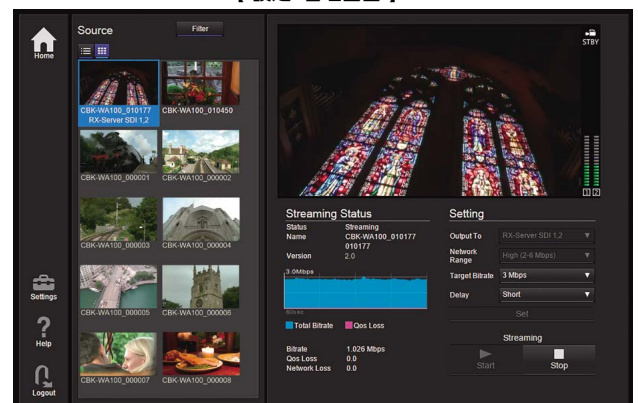

ソニー独自のQoS技術により、安定したライブストリーミングを実現  
ストリーミングを受信する専用レシーバー「ネットワークRXステーション PWS-100RX1」

- Wi-Fi/LTE/4G×1回線で、手軽にライブ中継が可能
- ソニー独自のQoS技術により、安定した伝送を実現
- ワイヤレス機能搭載モデルは、カムコーダーから配信可能
- レシーバー 1台で2つのライブ映像を出力可能

### 運用例：ニュース中継

【設定・管理画面】

ソニー独自のQoS技術により、安定したライブストリーミングを実現します。ニュース中継やライブイベント、災害対策など、速報性が求められるさまざまなシーンでご利用いただけます。

専用のレシーバー「ネットワークRXステーション PWS-100RX1」は、1台で2つのライブ映像を同時にSDI出力することができます。

WEBブラウザから、ライブ映像のモニタリングや接続の管理、送信側の設定などが行えます。