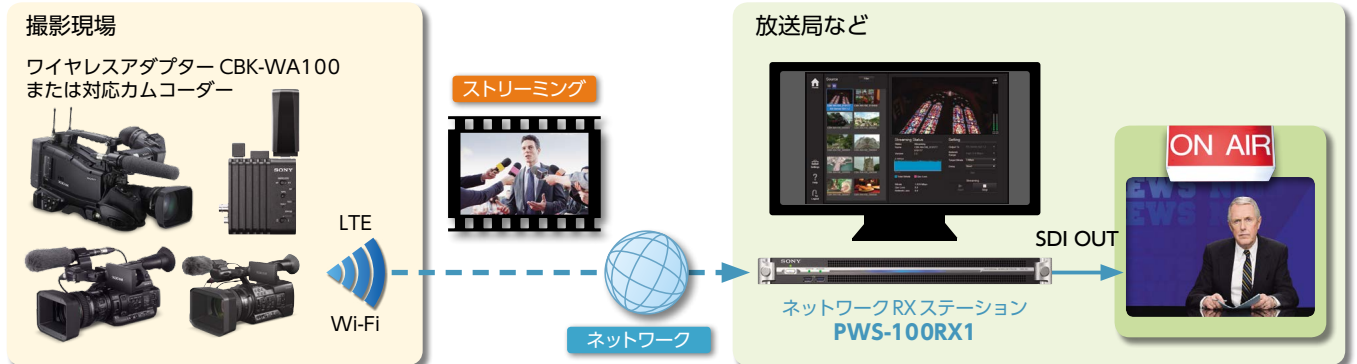

ソニー独自のQoS技術により、安定したライブストリーミングを実現  
ストリーミングを受信する専用レシーバー「ネットワークRXステーション PWS-100RX1」

- Wi-Fi/LTE/4G×1回線で、手軽にライブ中継が可能
- ソニー独自のQoS技術により、安定した伝送を実現
- ワイヤレス機能搭載モデルは、カムコーダーから配信可能
- レシーバー 1台で2つのライブ映像を出力可能

### 運用例：ニュース中継

【設定・管理画面】

ソニー独自のQoS技術により、安定したライブストリーミングを実現します。ニュース中継やライブイベント、災害対策など、速報性が求められるさまざまなシーンでご利用いただけます。

専用のレシーバー「ネットワークRXステーション PWS-100RX1」は、1台で2つのライブ映像を同時にSDI出力することができます。

WEBブラウザから、ライブ映像のモニタリングや接続の管理、送信側の設定などが行えます。

### ファイル転送

ライブストリーミングだけでなく、ワイヤレスアダプター「CBK-WA100」または対応カムコーダーのSDカードに記録したプロキシファイルを外部FTPサーバーに転送することもできます。設定・管理画面から、転送するファイルの指定や転送状況の確認が行えます。転送したプロキシファイルをNLEで編集、後から高解像度データに置き換えるといったワークフローが可能になります\*。

\* NLEが対応している必要があります。対応状況は各NLEメーカーにご確認ください。