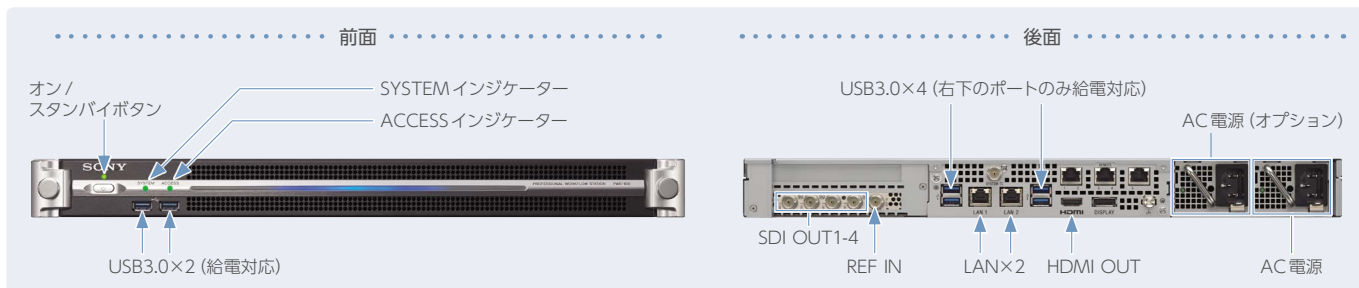

■ 主な仕様

一般	
電源	AC100V ~ 240V、50/60Hz
消費電力	235W (待機電力3W以下)
使用温度	5 ~ +35℃
保存温度	-20 ~ +60℃
質量	約14kg
外形寸法 (幅 × 高さ × 奥行)	約440×43.6×640mm
入出力	
LAN	RJ-45×2 (1000BASE-T、100BASE-TX)
USB	タイプA×6 (USB3.0)
HDMI OUT	タイプA×1 (Ver.1.4a)
REF IN	BNC×1
SDI OUT	BNC×4、HD/SD切替式
TC IN	BNC×1

■ 主なオプション

AC電源コード
DK-2401
希望小売価格 2,800円+税

オプションパワーサプライ
PWSK-101
希望小売価格 40,000円+税

ラックマウントキット
RMM-10
希望小売価格 18,500円+税

■ 外観図

関連商品

ワイヤレスアダプター
CBK-WA100/WA101
希望小売価格 190,000円+税