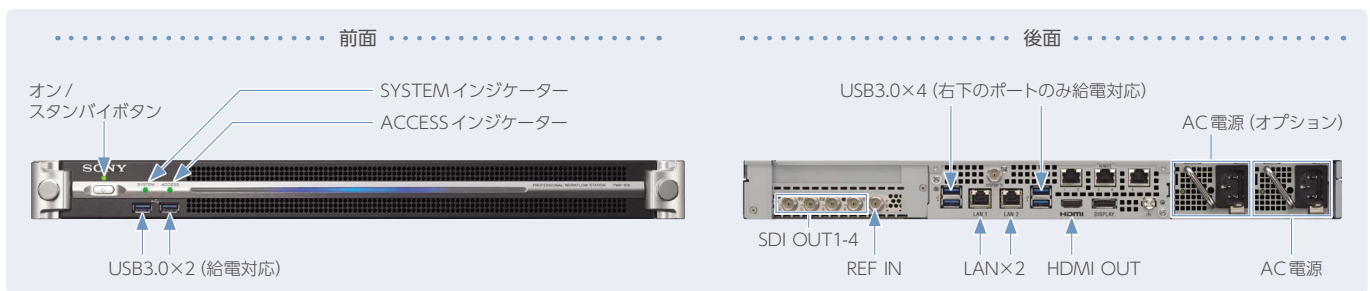

■ 主な仕様

一般	
電源	AC100V ~ 240V、50/60Hz
消費電力	235W (待機電力3W以下)
使用温度	5 ~ + 35℃
保存温度	- 20 ~ + 60℃
質量	約9.8kg
外形寸法 (幅 × 高さ × 奥行)	約440×43.6×522mm
入出力	
LAN	RJ-45×2 (1000BASE-T、100BASE-TX)
USB	タイプA×6 (USB3.0)
HDMI OUT	タイプA×1 (Ver.1.4a)
REF IN	BNC×1
SDI OUT	BNC×4、HD/SD切替式

■ 主なオプション

AC電源コード
DK-2401
希望小売価格 2,800円+税

オプションパワーサプライ
PWSK-101
希望小売価格 40,000円+税

ラックマウントキット
RMM-10
希望小売価格 18,500円+税

■ 外観図

関連商品

ワイヤレスアダプター
CBK-WA100/WA101
希望小売価格 190,000円+税