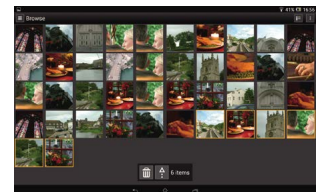

Content Browser Mobile

「Content Browser Mobile」は、CBK-WA100/WA101や対応カムコーダーをスマートフォンやタブレットなどのモバイル機器から操作するアプリケーションです。