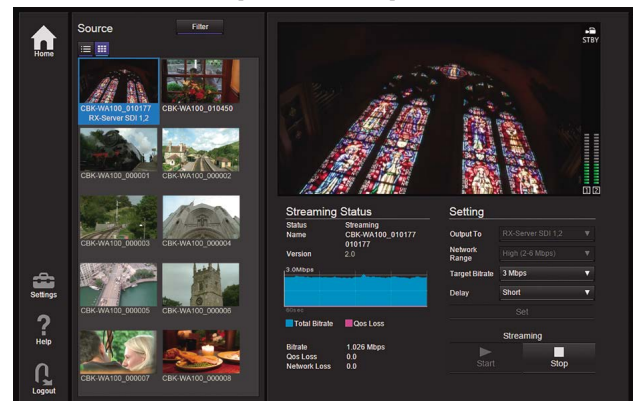

独自のQoS採用により、伝送の信頼性・高画質化を両立したライブストリーミングを実現
速報性を高めるワイヤレス取材システムを構築できる「ネットワークRXステーション PWS-110RX1」

- Wi-Fi/LTE/4G回線で、手軽にライブ中継が可能
- ソニー独自のQoS技術により、安定した伝送を実現
- ネットワーク機能を搭載したカムコーダーは直接配信が可能
- レシーバー 1台で2つのライブ映像を出力可能

運用例：ニュース中継

【設定・管理画面】

独自のQoS技術により、安定したライブストリーミングを実現します。ニュース中継やライブイベント、災害対策など、速報性が求められるさまざまなシーンでご利用いただけます。

専用のレシーバー「ネットワークRXステーション PWS-110RX1」は、1台で2つのライブ映像を同時にSDI出力することができます。

WEBブラウザから、ライブ映像のモニタリングや接続の管理、送信側の設定などが行えます。