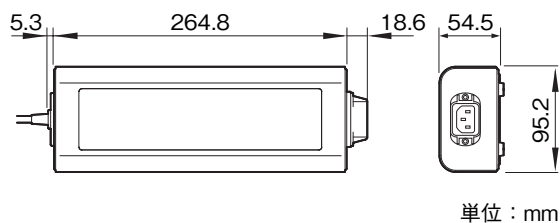

AC-110MDは、モニター専用のACアダプターです。

※対応機器：LMD-1951MD、LMD-2451MD、SMD-2451MT、LMD-3250MD

### 主な仕様

電源	: AC IN…100 ~ 240V、50/60Hz、1.53 ~ 0.58A DC OUT…24V/5.0A、5V/0.060A
使用温度	: 0 ~ 35°C(推奨使用温度 20 ~ 30°C)
保存温度	: -20 ~ +60°C
使用湿度	: 30 ~ 85%以下(結露なきこと)
保存湿度	: 0 ~ 90%
使用気圧	: 700 ~ 1,060hPa
保存気圧	: 700 ~ 1,060hPa
外形寸法(幅×高さ×奥行)	: 約 95.2 × 54.5 × 264.8mm(突起部除く)
質量	: 約 1.2kg
付属品	AC電源コード(1)、ACプラグホルダー(2)、取扱説明書(1)、問い合わせ先のご案内(1)

### 外形寸法図

仕様および外観は、改良のため予告なく変更されることがありますのであらかじめご了承ください。