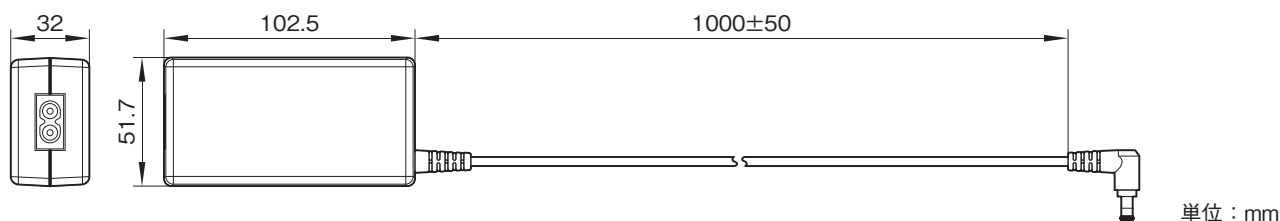

AC-UES1230は、リモートカメラなどに使用可能なDC12V出力のAC電源アダプターです。

主な仕様

定格入力	: AC100V~AC240V、50/60Hz
定格出力	: DC12V ± 5% 3A
使用温度	: -5°C ~ +45°C
保存温度	: -20°C ~ +60°C
外形寸法(幅×高さ×奥行)	: 約 51.7 × 32 × 102.5mm
DC電源コード長	: 1.0m
質量	: 約 190g(電源コード含まず)
付属品	AC電源コード

外形寸法図

仕様および外観は、改良のため予告なく変更されることがありますのであらかじめご了承ください。