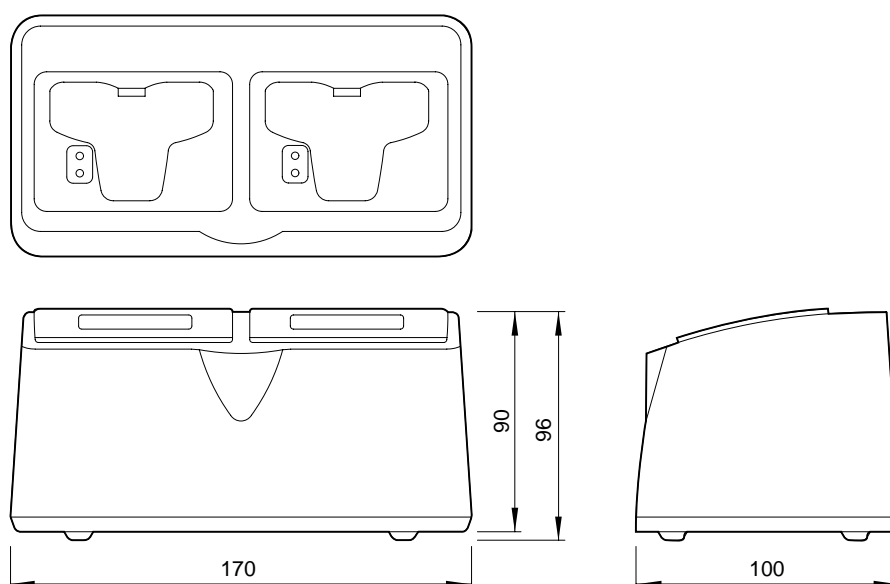

BC-815Aは、WRT-804 / 824専用のバッテリーチャージャーです。WRT-804 / 824用のリチウムイオンバッテリーLIP-8またはLIP-8Mを、WRT-804 / 824に装着したまま充電することができます。また、旧モデルのBC-815の機能を継承しつつ、電源供給方式を、ACアダプター方式に変更し、新たに再充電、予備充電機能を追加し、利便性を向上させました。

主な仕様

電源	: DC12V
消費電流	: 約1.5A
定格出力	: 充電時DC4.2V、1A(2チャンネル)
使用温度	: 0 ~ 40
電源コード長	: 約3.4m(ACアダプター含む)
最大外形寸法(幅×高さ×奥行)	: 約170×90×100mm(突起部含まず)
質量	: 約600g
外部制御端子、ACアウトレットは装備していません。	
付属品	
取扱説明書(1)、保証書(1)、ACアダプター(約1.3m)、電源コード(約2.1m)、リチウムバッテリーLIP-8M(2)、ソニー業務用製品ご相談窓口のご案内(1)	

外形寸法図

単位 : mm

仕様および外観は、改良のため予告なく変更されることがありますのであらかじめご了承ください。