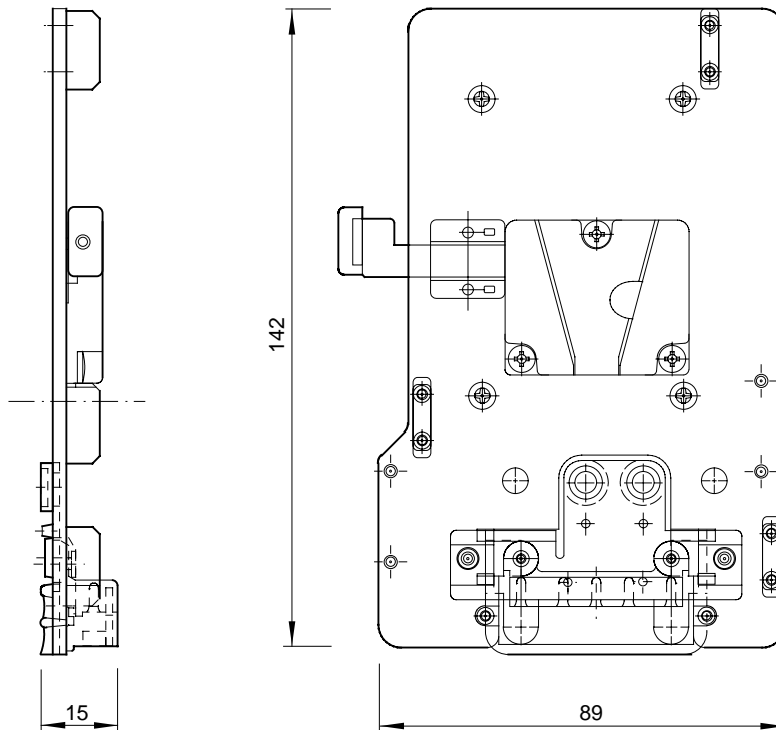

BKW-L601は、リチウムイオンバッテリーパックをニッカドバッテリー仕様のカムコーダーに取付けるアダプターです。BKW-L601を取付けた上に、別売のチューナー取付金具A-8278-057-Aを固定すると、ワイヤレスUHF ポータブルチューナー(別売のWRR-860 / 861 / 862)をあわせて取付けて使用することができます。

(注: BKW-L601を取付けて、次のシリアル番号のACアダプターAC-550(別売)を使用する場合はAC-550の改造が必要です)

対象シリアル番号 #30001 ~ 30100

対応バッテリー: BP-L40A / L60A / L90A / IL75 / L60S / L80S / GL65 / GL95

主な仕様

取付対象カムコーダー : ベータカムシリーズカムコーダー、デジタルベータカムシリーズカムコーダー
(BVW-**** / BVW-D**** / DVW-****シリーズなどのカムコーダー)

質量 : 約110g

外形寸法(幅×高さ×奥行): 89×142×15mm

付属品

取扱説明書(1)

外形寸法図

単位: mm

仕様および外観は、改良のため予告なく変更されることがありますのであらかじめご了承ください。