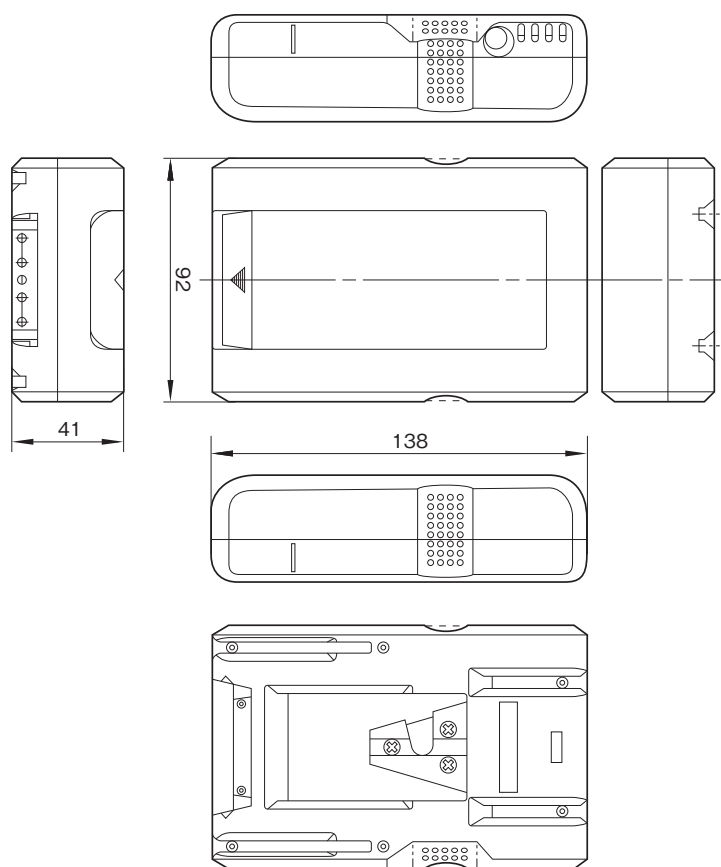

BP-GL65Aは、軽量で容量を大幅にアップさせたリチウムイオンバッテリーパックです。

主な仕様

最大電圧	: DC 16.8V
公称電圧	: DC 14.8V
公称容量	: 約4.4Ah (約66Wh)
使用温度 (放電時)	: -20~+45℃
外形寸法 (幅×高さ×奥行)	: 92×41×138mm
質量	: 約565g
付属品	
取扱説明書 (1)	

外形寸法図

単位 : mm

仕様および外観は、改良のため予告なく変更されることがありますのであらかじめご了承ください。