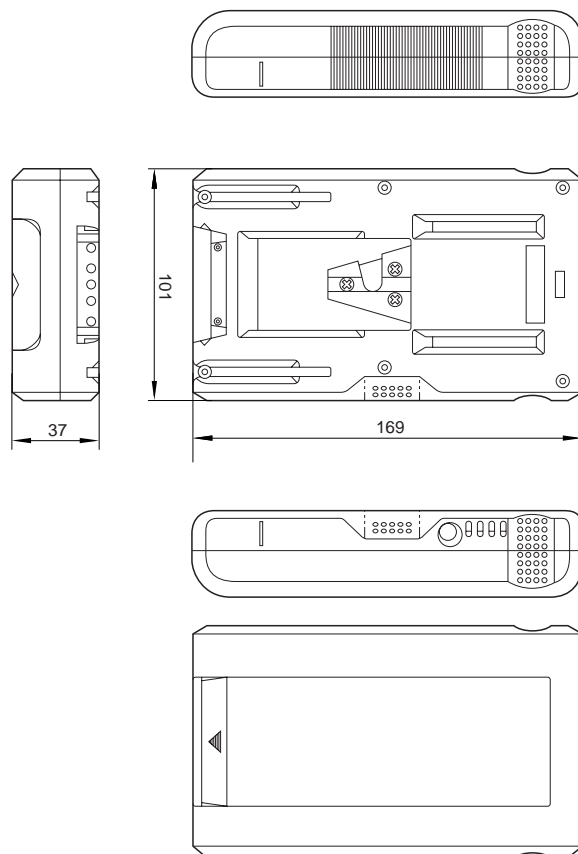

DVCAM : DSR-50 / 250 / 390K1 / 390K2 / 390L / 400K / 400L / 450WSL / 570WSL、DSR-250/1

HDV : HVR-S270J

液晶モニター : LMD-650 / 9020 / 9030 / 9050 / 940W

主な仕様

最大電圧	: DC 16.8V
公称電圧	: DC 14.4V
公称容量	: 約95Wh
使用温度(放電時)	: -20 ~ +45
外形寸法(幅×高さ×奥行)	: 101×37×169mm
質量	: 約760g
付属品	
取扱説明書(1)	

外形寸法図

単位: mm

仕様および外観は、改良のため予告なく変更されることがありますのであらかじめご了承ください。