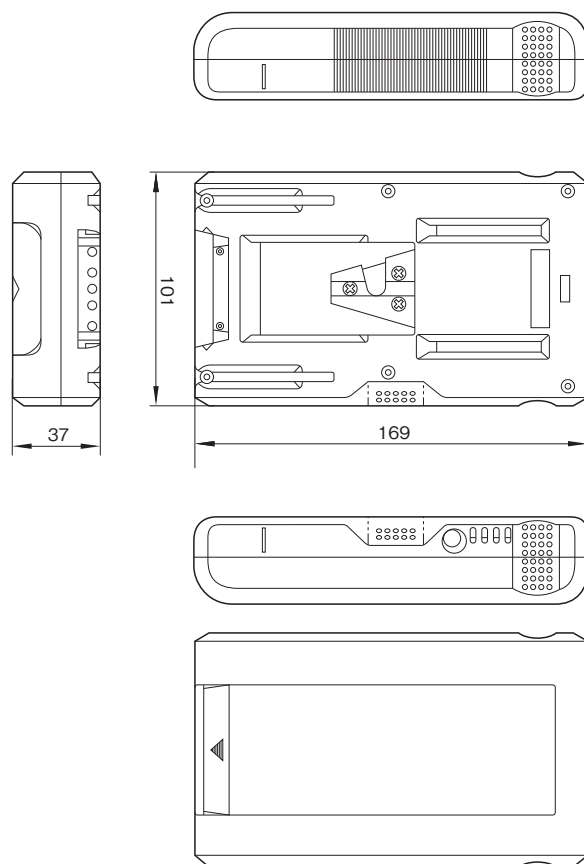

BP-GL95Aは、軽量で容量を大幅にアップさせたリチウムイオンバッテリーパックです。

### 主な仕様

最大電圧	: DC 16.8V
公称電圧	: DC 14.8V
公称容量	: 約6.6Ah (約98Wh)
使用温度 (放電時)	: -20~+45℃
外形寸法 (幅×高さ×奥行)	: 101×37×169mm
質量	: 約765g
付属品	
取扱説明書 (1)	

### 外形寸法図

単位：mm

仕様および外観は、改良のため予告なく変更されることがありますのであらかじめご了承ください。