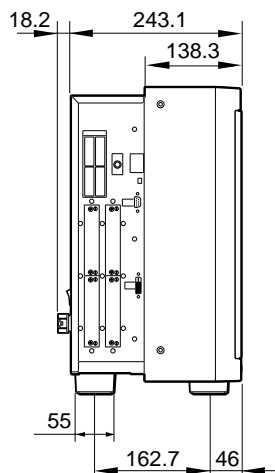

*3: BVM-L231独自の色度点です。BVM-L231として最も広色域のカラースペース設定です。

R...x=0.661, y=0.313

G...x=0.233, y=0.664

B...x=0.150, y=0.060 (それぞれ代表値)

*4: デジタルシネマカメラF23対応の広色域モードS-GAMUTのカラーガマット表示用です。

外形寸法図

前面

側面

背面

*このネジ穴を使用するときは、モニター本体に入る部分が6~8 mmになるネジを使用してください。

単位: mm

仕様および外観は、改良のため予告なく変更されることがありますのであらかじめご了承ください。

外形寸法図

BKM-37Hを使ってコントローラーを取り付けたとき

BKM-37Hからチルトユニットを取りはずしたとき

BKM-37Hにチルトユニットが取り付けられているとき

単位:mm

仕様および外観は、改良のため予告なく変更されることがありますのであらかじめご了承ください。