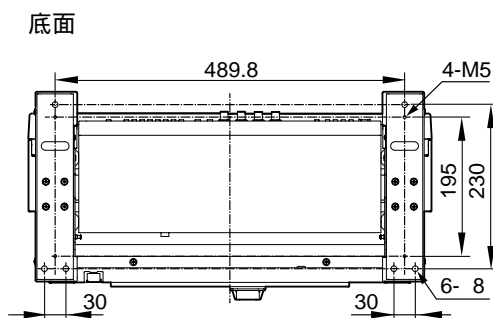

背面

*このネジ穴を使用するときは、モニター本体に入る部分が6~8 mmになるネジを使用してください。

単位: mm

仕様および外観は、改良のため予告なく変更されることがありますのであらかじめご了承ください。

外形寸法図

BKM-37Hを使ってコントローラーを取り付けたとき

BKM-37Hからチルトユニットを取りはずしたとき

BKM-37Hにチルトユニットが取り付けられているとき

単位:mm

仕様および外観は、改良のため予告なく変更されることがありますのであらかじめご了承ください。