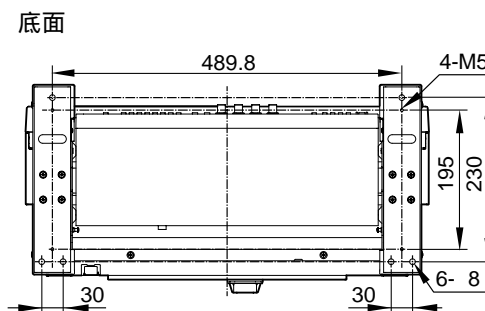

*3: BVM-L231独自の色度点です。BVM-L231として最も広色域のカラースペース設定です。

R...x=0.661, y=0.313

G...x=0.233, y=0.664

B...x=0.150, y=0.060 (それぞれ代表値)

*4: デジタルシネマカメラF23対応の広色域モードS-GAMUTのカラーガマット表示用です。

外形寸法図

前面

側面

背面

*このネジ穴を使用するときは、モニター本体に入る部分が6~8 mmになるネジを使用してください。

単位: mm

仕様および外観は、改良のため予告なく変更されることがありますのであらかじめご了承ください。

外形寸法図

BKM-37Hを使ってコントローラーを取り付けたとき

BKM-37Hからチルトユニットを取りはずしたとき

BKM-37Hにチルトユニットが取り付けられているとき

単位:mm

仕様および外観は、改良のため予告なく変更されることがありますのであらかじめご了承ください。