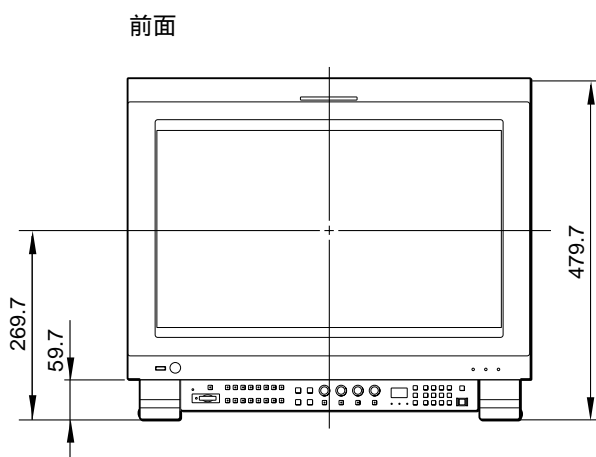

背面

*このネジ穴を使用するときは、モニター本体に入る部分が6~8 mmになるネジを使用してください。

単位: mm

仕様および外観は、改良のため予告なく変更されることがありますのであらかじめご了承ください。

外形寸法図

BKM-37Hを使ってコントローラーを取り付けたとき

BKM-37Hからチルトユニットを取りはずしたとき

BKM-37Hにチルトユニットが取り付けられているとき