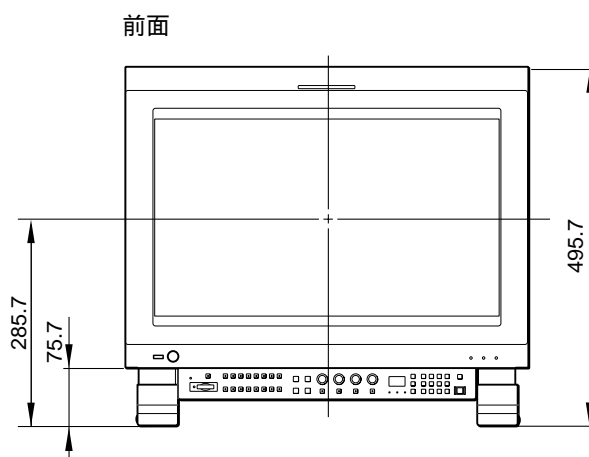

*3: BVM-L231独自の色度点です。BVM-L231として最も広色域のカラースペース設定です。

R...x=0.661, y=0.313

G...x=0.233, y=0.664

B...x=0.150, y=0.060 (それぞれ代表値)

*4: デジタルシネマカメラF23対応の広色域モードS-GAMUTのカラーガマット表示用です。

外形寸法図

前面

側面

背面

*このネジ穴を使用するときは、モニター本体に入る部分が6~8 mmになるネジを使用してください。

単位: mm

仕様および外観は、改良のため予告なく変更されることがありますのであらかじめご了承ください。

外形寸法図

BKM-37Hを使ってコントローラーを取り付けたとき

BKM-37Hからチルトユニットを取りはずしたとき

BKM-37Hにチルトユニットが取り付けられているとき