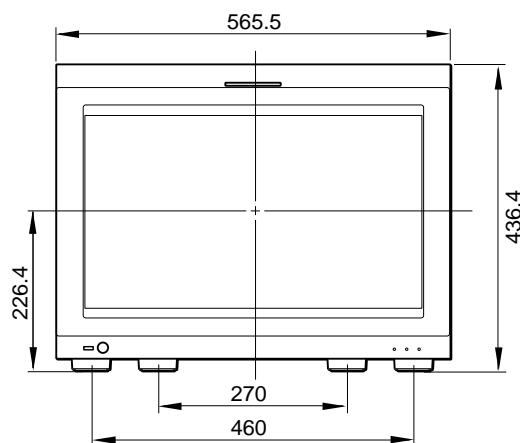

*3: BVM-L231独自の色度点です。BVM-L231として最も広色域のカラースペース設定です。

R...x=0.661, y=0.313

G...x=0.233, y=0.664

B...x=0.150, y=0.060 (それぞれ代表値)

*4: デジタルシネマカメラF23対応の広色域モードS-GAMUTのカラーガマット表示用です。

外形寸法図

前面

側面

背面

*このネジ穴を使用するときは、モニター本体に入る部分が6~8 mmになるネジを使用してください。

単位: mm

仕様および外観は、改良のため予告なく変更されることがありますのであらかじめご了承ください。

外形寸法図

BKM-37Hを使ってコントローラーを取り付けたとき

BKM-37Hからチルトユニットを取りはずしたとき

BKM-37Hにチルトユニットが取り付けられているとき

単位:mm

仕様および外観は、改良のため予告なく変更されることがありますのであらかじめご了承ください。