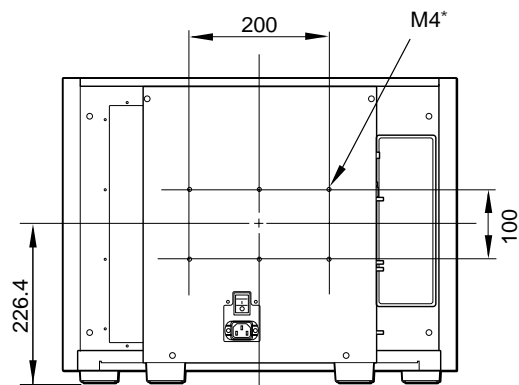

*3: BVM-L231独自の色度点です。BVM-L231として最も広色域のカラースペース設定です。

R...x=0.661, y=0.313

G...x=0.233, y=0.664

B...x=0.150, y=0.060 (それぞれ代表値)

*4: デジタルシネマカメラF23対応の広色域モードS-GAMUTのカラーガマット表示用です。

外形寸法図

前面

側面

背面

*このネジ穴を使用するときは、モニター本体に入る部分が6~8 mmになるネジを使用してください。

単位: mm

仕様および外観は、改良のため予告なく変更されることがありますのであらかじめご了承ください。

外形寸法図

BKM-37Hを使ってコントローラーを取り付けたとき

BKM-37Hからチルトユニットを取りはずしたとき

BKM-37Hにチルトユニットが取り付けられているとき