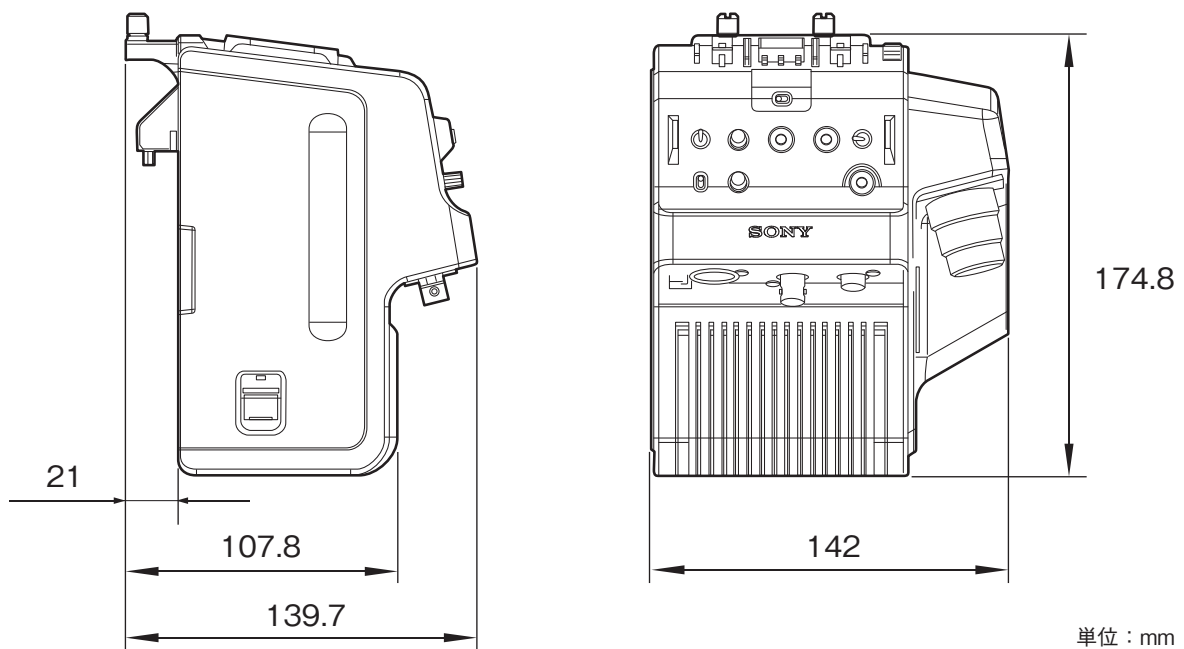

CA-TX70は、カメラコントロールユニットHXCUCU-TX70と接続して、システム運用を可能にするカメラアダプターです。

主な仕様

入/出力端子	
CAMERA/CAMCORDER	: 50ピン×1
CCU	: トライアックス×1(多治見タイプ)
PROMPTER OUT	: BNC×1
INTERCOM	: XLRタイプ5ピン(凹)×1
RET CTRL	: 6ピン×1
一般	
電源電圧	: DC180V(CCUから供給)
消費電力	: 最大95W
動作温度	: -10~+45℃
保存温度	: -20~+60℃
質量	: 約1.65kg

外形寸法図

仕様および外観は、改良のため予告なく変更されることがありますのであらかじめご了承ください。