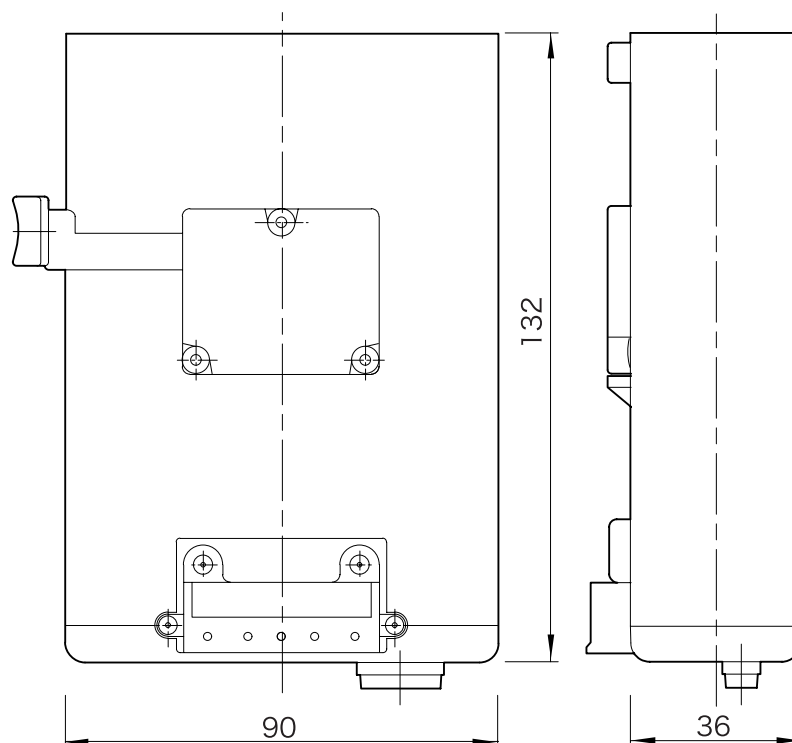

CA-WR855は、カムコーダーにワイヤレスチューナーWRR-855を装着するためのカメラアダプターです。

対応機器：DSR-300シリーズ / 370シリーズ / 390シリーズ / 400シリーズ / 450WSL / 570WSL、PDW-F330シリーズ / F350L / F335シリーズ / F355L

### 主な仕様

出力電圧	: DC7 V
出力可能電流	: 200mA以下
電源	: DC10 ~ 17V(12V ノーマル)
動作温度	: - 10 ~ 45
保存温度	: - 20 ~ 60
外形寸法(幅×高さ×奥行)	: 約90×132×36mm
質量	: 約300g
色仕様	: 黒

### 外形寸法図

仕様および外観は、改良のため予告なく変更されることがありますのであらかじめご了承ください。