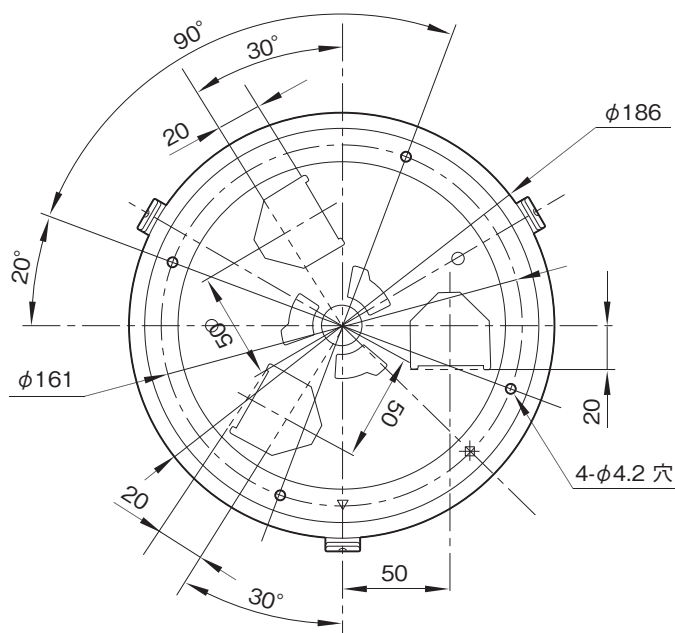

CIB-PCM1は、FR7 専用の別売天吊取付金具です。

主な仕様

一般	
外形寸法(幅×奥行)	約203×237mm(突起部除く)
質量	約802g(付属品含む)
付属品	
ボディブラケット(1)、シーリングブラケット(1)、レンズリリースボタンカバー(1)、落下防止ワイヤーロープ(1)	
ネジ+PSW(M3×8)(9)、落下防止ワイヤーロープ固定用ステンレスネジ+PSW(M4×8)(1)	

外形寸法図

上面

側面

単位：mm

仕様および外観は、改良のため予告なく変更されることがありますのであらかじめご了承ください。