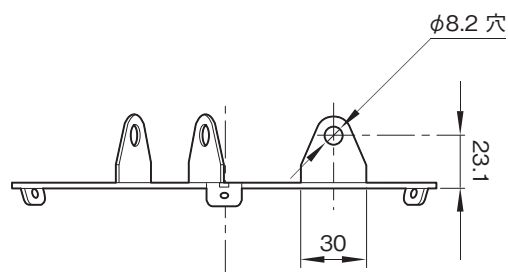

CIB-PCM1は、FR7 専用の別売天吊取付金具です。

主な仕様

一般	
外形寸法(幅×奥行)	約203×237mm(突起部除く)
質量	約802g(付属品含む)
付属品	
ボディブラケット(1)、シーリングブラケット(1)、レンズリリースボタンカバー(1)、落下防止ワイヤーロープ(1)	
ネジ+PSW(M3×8)(9)、落下防止ワイヤーロープ固定用ステンレスネジ+PSW(M4×8)(1)	

外形寸法図

上面

側面

単位：mm

仕様および外観は、改良のため予告なく変更されることがありますのであらかじめご了承ください。