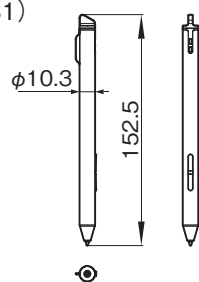

NFC	
使用周波数帯/ 対応規格 : 13.56MHz帯/FeliCa(画面のロック解除)、NFC Forum Type 4 Tag(Digital Paper App for mobileとの簡単接続)	
寸法・質量	
外形寸法(幅×高さ×奥行) : 約 224mm × 302.6mm × 5.9mm	
質量(充電体含む) : 約 349g	
付属品	
スタイラスペン(1)、USBケーブル(約 1.5m)(1)、替え芯(3)、芯抜き(1)、ご使用になる前に(保証書一体型)(1)	
スタイラスペン	
充電電池	: 内蔵型リチウムイオン充電電池
USB充電 充電時間(約/時間)	: 約 3 時間
ACアダプター充電 充電時間(約/時間)	: 約 3 時間
充電電池持続時間	: 約 1ヶ月 ^{*7*8}
* 1 PDF1.7の仕様に準拠Adobe extension level 1-8の拡張機能が含まれるPDFはサポートしていません。	
* 2 パソコンとデジタルペーパー間でドキュメントを出し入れする際にはDigital Paper Appのインストールが必要です。またスマートフォンとデジタルペーパー間ではDigital Paper App for mobile のインストールが必要です。	
* 3 Digital Paper AppとDigital Paper App for mobile は機能に差があります。	
* 4 パソコンの印刷メニューからデジタルペーパーに出力する機能は、Windows10とmacOS/OS Xにのみ対応しています。	
* 5 以下の条件で使用した場合：PDFドキュメントを1日60分間で30ページ閲覧し、閲覧中にペンによる書き込みを計1分間行う。使用時以外、本体はスリープモードに入れる(実際の充電電池持続時間は使用環境や機器の設定状態によります。)	
* 6 以下の条件で使用した場合：PDFドキュメントを1日120分間で60ページ閲覧し、閲覧中にペンによる書き込みを計10分間行う。Wi-Fiによりドキュメントの出し入れを2回行う。閲覧用(5MB)のファイルを入れ、閲覧後にノート(2MB)とともに取り出す。使用時以外、本体はスリープモードに入れる。(実際の充電電池持続時間は使用環境や機器の設定状態によります。)	
* 7 以下の条件で使用した場合：PDFドキュメントに1日60分書き込みを行う。使用時以外、本体はスリープモードに入れる。	
* 8 Wi-Fi、Bluetooth®通信がオンの時や書き込み作業が多い場合は、バッテリーの消費が多くなるため充電電池持続時間が短くなります。	

外形寸法図

本体(DPT-RP1)

スタイラスペン(DPTA-RS1)

単位：mm

仕様および外観は、改良のため予告なく変更されることがありますのであらかじめご了承ください。