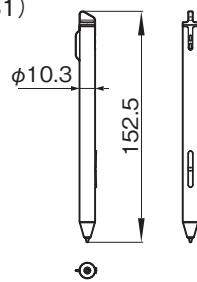

DPT-RP1は、読みやすさと書き味を大きく進化させたデジタルペーパーです。

主な仕様

基本情報	
ディスプレイ	: 13.3型フレキシブル電子ペーパー(解像度1,650×2,200ドット) 搭載、16階調グレースケール、207dpi
タッチパネル	: 静電容量方式ペン入力対応タッチパネル
プロセッサ	: Marvell®IAP140 64-bit Quad-core IoT Applications Processor
内蔵メモリー容量/使用可能領域	: 16GB/約11GB
内蔵メモリーに保存可能なPDFのファイル数	: 約10,000ファイル(1ファイルあたり約1MBのPDFファイル)
インターフェース	: マイクロUSB端子
サポートファイルフォーマット(拡張子)	: PDF(.pdf)* ¹
Digital Paper App動作対応OS* ^{2*3*4}	: Windows 11 Home(64bit) Windows 11 Pro(64bit) Windows 10 Home(64bit) Windows 10 Pro(64bit) Windows 8.1(64bit) Windows 8.1 Pro(64bit) macOS 12(Monterey) macOS 11(Big Sur) macOS 10.15(Catalina) macOS 10.14(Mojave) ※ macOS 12(Monterey)をご使用される場合、Digital Paper本体とBluetoothによる接続ができません。 Digital Paper Appをご使用する際は、USB接続にてご使用ください。
Digital Paper App for mobile動作対応OS* ^{2*3*4}	: Android 7.0 Android 8.0 Android 9.0 Android 10.0 Android 11.0 ※ Google Pixelシリーズは、Digital Paper App for mobileとの接続ができないことが確認されております。ご注意ください。 iOS 12(NFCタッチは、iPhone7以降) iOS 13(NFCタッチは、iPhone7以降) iOS 14(NFCタッチは、iPhone7以降) ※ Android及びiOSのタブレット端末には対応していません。 ※ Digital Paper App for mobileに関する重要なお知らせ Digital Paper App for mobileは、Android版、iOS版、共に、デジタルペーパー DPT-RP1、並びにDPT-CP1の生産完了に伴い、Ver.1.1.2が最終のバージョンアップとなります。 また、新規のダウンロード、及びサポートにつきましても、2021年9月末をもって終了させていただきます。ご利用のお客様にはご不便をおかけしますが、以降は、PC版のDigital Paper Appをご利用いただきますよう、お願いいたします。
無線LAN	
通信方式	: IEEE 802.11a/b/g/n/ac MIMO
使用周波数帯	: 2.4GHz帯、5GHz帯
暗号化	: WPA2-PSK(AES)、802.1x EAP(TLS/PEAP)
接続方式	: Wi-Fi Protected Setup™(WPS)/手動
Wi-Fi認証	: 対応
Bluetooth®	
Bluetooth標準規格 Ver.4.2	

外形寸法図

本体 (DPT-RP1)

スタイラスペン (DPTA-RS1)

単位：mm

仕様および外観は、改良のため予告なく変更されることがありますのであらかじめご了承ください。