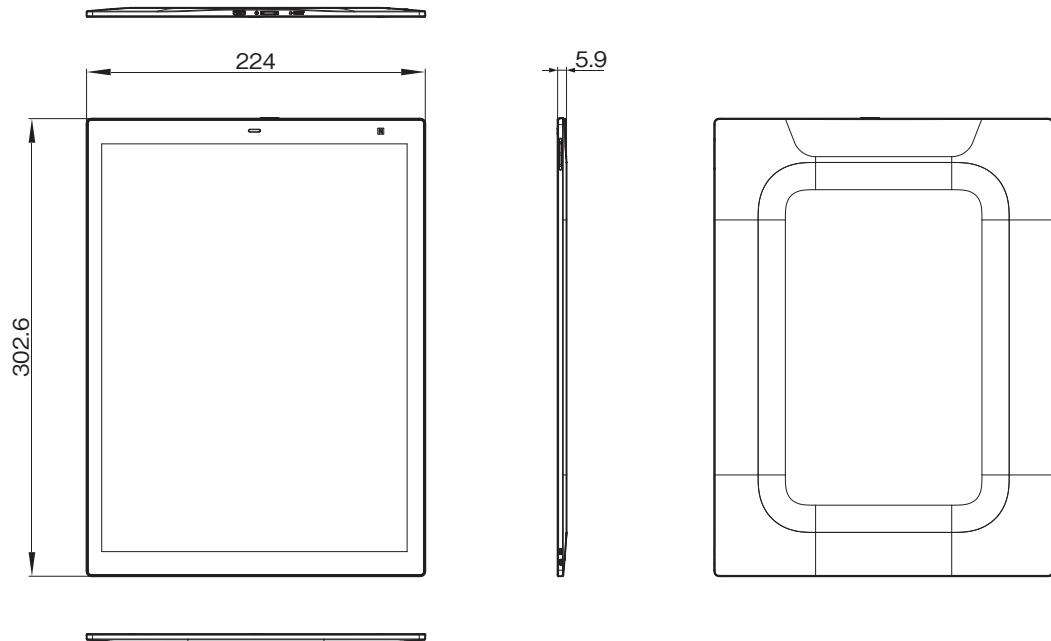

DPT-RP1は、読みやすさと書き味を大きく進化させたデジタルペーパーです。

主な仕様

基本情報	
ディスプレイ	: 13.3型フレキシブル電子ペーパー(解像度1,650×2,200ドット) 搭載、16階調グレースケール、207dpi
タッチパネル	: 静電容量方式ペン入力対応タッチパネル
プロセッサ	: Marvell®IAP140 64-bit Quad-core IoT Applications Processor
内蔵メモリー容量/使用可能領域	: 16GB/約11GB
内蔵メモリーに保存可能なPDFのファイル数	: 約10,000ファイル(1ファイルあたり約1MBのPDFファイル)
インターフェース	: マイクロUSB端子
サポートファイルフォーマット(拡張子)	: PDF(.pdf)* ¹
Digital Paper App動作対応OS* ^{2*3*4}	: Windows 11 Home(64bit) Windows 11 Pro(64bit) Windows 10 Home(64bit) Windows 10 Pro(64bit) Windows 8.1(64bit) Windows 8.1 Pro(64bit) macOS 12(Monterey) macOS 11(Big Sur) macOS 10.15(Catalina) macOS 10.14(Mojave) ※ macOS 12(Monterey)をご使用される場合、Digital Paper本体とBluetoothによる接続ができません。 Digital Paper Appをご使用する際は、USB接続にてご使用ください。
Digital Paper App for mobile動作対応OS* ^{2*3*4}	: Android 7.0 Android 8.0 Android 9.0 Android 10.0 Android 11.0 ※ Google Pixelシリーズは、Digital Paper App for mobileとの接続ができないことが確認されております。ご注意ください。 iOS 12(NFCタッチは、iPhone7以降) iOS 13(NFCタッチは、iPhone7以降) iOS 14(NFCタッチは、iPhone7以降) ※ Android及びiOSのタブレット端末には対応していません。 ※ Digital Paper App for mobileに関する重要なお知らせ Digital Paper App for mobileは、Android版、iOS版、共に、デジタルペーパー DPT-RP1、並びにDPT-CP1の生産完了に伴い、Ver.1.1.2が最終のバージョンアップとなります。 また、新規のダウンロード、及びサポートにつきましても、2021年9月末をもって終了させていただきます。ご利用のお客様にはご不便をおかけしますが、以降は、PC版のDigital Paper Appをご利用いただきますよう、お願いいたします。
無線LAN	
通信方式	: IEEE 802.11a/b/g/n/ac MIMO
使用周波数帯	: 2.4GHz帯、5GHz帯
暗号化	: WPA2-PSK(AES)、802.1x EAP(TLS/PEAP)
接続方式	: Wi-Fi Protected Setup™(WPS)/手動
Wi-Fi認証	: 対応
Bluetooth®	
Bluetooth標準規格 Ver.4.2	

外形寸法図

本体 (DPT-RP1)

スタイラスペン (DPTA-RS1)

単位：mm

仕様および外観は、改良のため予告なく変更されることがありますのであらかじめご了承ください。