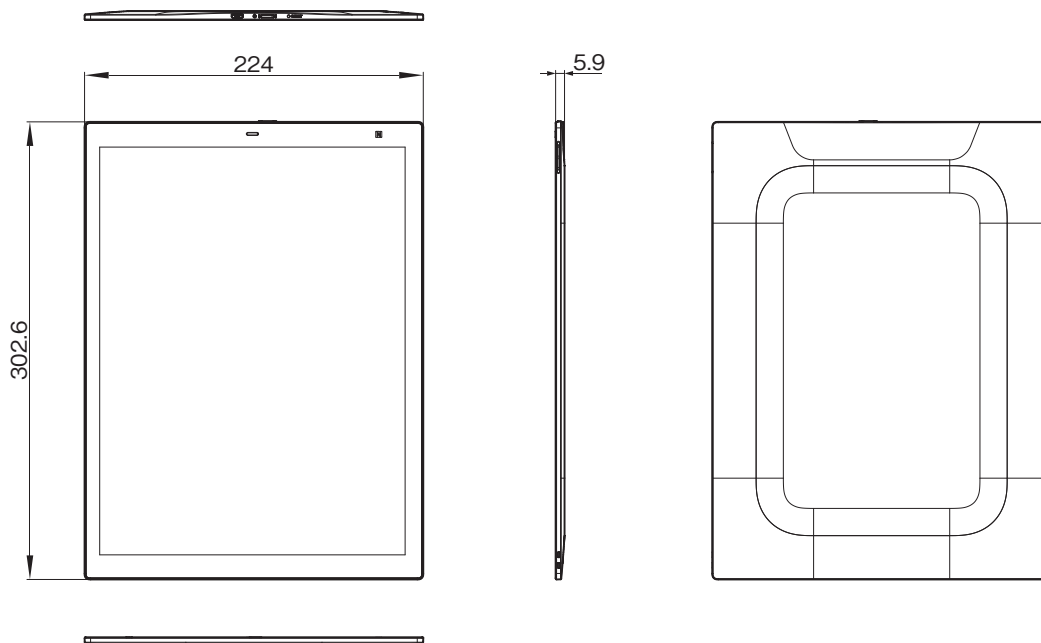

外形寸法図

本体(DPT-RP1)

スタイラスペン(DPTA-RS1)

単位 : mm

仕様および外観は、改良のため予告なく変更されることがありますのであらかじめご了承ください。