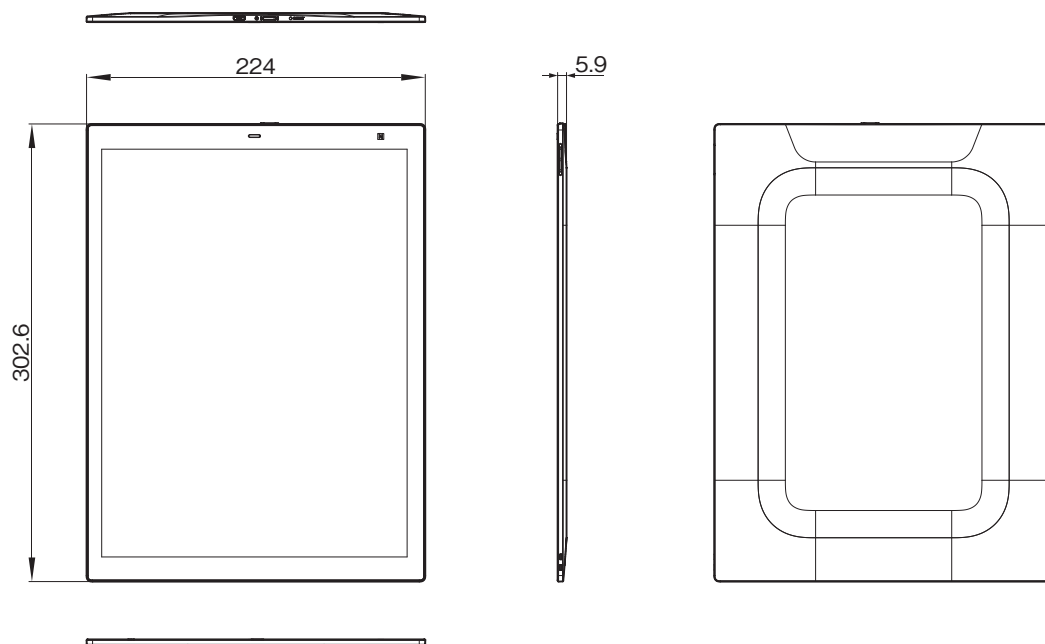

DPT-RP1は、読みやすさと書き味を大きく進化させたデジタルペーパーです。

主な仕様

基本情報	
ディスプレイ	: 13.3型フレキシブル電子ペーパー(解像度1,650×2,200ドット) 搭載16階調グレースケール、207dpi
タッチパネル	: 静電容量方式ペン入力対応タッチパネル
プロセッサ	: Marvell®IAP140 64-bit Quad-core IoT Applications Processor
内蔵メモリー容量/使用可能領域	: 16GB / 約11GB
内蔵メモリーに保存可能なPDFのファイル数	: 約10,000ファイル(1ファイルあたり約1MBのPDFファイル)
インターフェース	: マイクロUSB端子
サポートファイルフォーマット(拡張子)	: PDF(.pdf)* ¹
Digital Paper App動作対応OS* ^{2*3*4}	: Windows 10 Home(64bit) Windows 10 Pro(64bit) Windows 8.1(64bit) Windows 8.1 Pro(64bit) macOS 11(Big Sur) macOS 10.15(Catalina) macOS 10.14(Mojave) macOS 10.13(High Sierra)
Digital Paper App for mobile動作対応OS* ^{2*3*4}	: Android 7.0 Android 8.0 Android 9.0 Android 10.0 Android 11.0 ※ Google Pixelシリーズは、Digital Paper App for mobileとの接続ができないことが確認されております。ご注意ください。 iOS 12(NFCタッチは、iPhone7以降) iOS 13(NFCタッチは、iPhone7以降) iOS 14(NFCタッチは、iPhone7以降) ※ Android及びiOSのタブレット端末には対応していません。 ※ Digital Paper App for mobileに関する重要なお知らせ Digital Paper App for mobileは、Android版、iOS版、共に、デジタルペーパー DPT-RP1、並びにDPT-CP1の生産完了に伴い、Ver.1.1.2が最終のバージョンアップとなります。 また、新規のダウンロード、及びサポートにつきましても、2021年9月末をもって終了させていただきます。ご利用のお客様にはご不便をおかけしますが、以降は、PC版のDigital Paper Appをご利用いただきますよう、お願いいたします。
無線LAN	
通信方式	: IEEE 802.11a/b/g/n/ac MIMO
使用周波数帯	: 2.4GHz帯、5GHz帯
暗号化	: WPA2-PSK(AES)、802.1x EAP(TLS/PEAP)
接続方式	: Wi-Fi Protected Setup™(WPS)/手動
Wi-Fi認証	: 対応
Bluetooth®	
Bluetooth標準規格	Ver.4.2
電源関係	
充電電池	: 内蔵型リチウムイオン充電電池
USB充電 充電時間(約/時間)	: 約5.5時間
ACアダプター充電 充電時間(約/時間)	: 約3.5時間
充電電池持続時間(Bluetooth®機能オフ時)	: Wi-Fi機能オフ時…最長約3週間* ^{5*8} /Wi-Fi機能オン時…最長約1週間* ^{6*8}
動作および充電推奨温度	: 5~35℃

外形寸法図

本体(DPT-RP1)

スタイラスペン(DPTA-RS1)

単位：mm

仕様および外観は、改良のため予告なく変更されることがありますのであらかじめご了承ください。