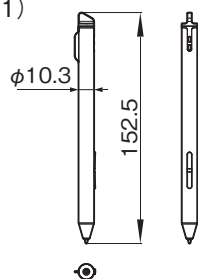

外形寸法図

本体(DPT-RP1)

スタイラスペン(DPTA-RS1)

単位 : mm

仕様および外観は、改良のため予告なく変更されることがありますのであらかじめご了承ください。