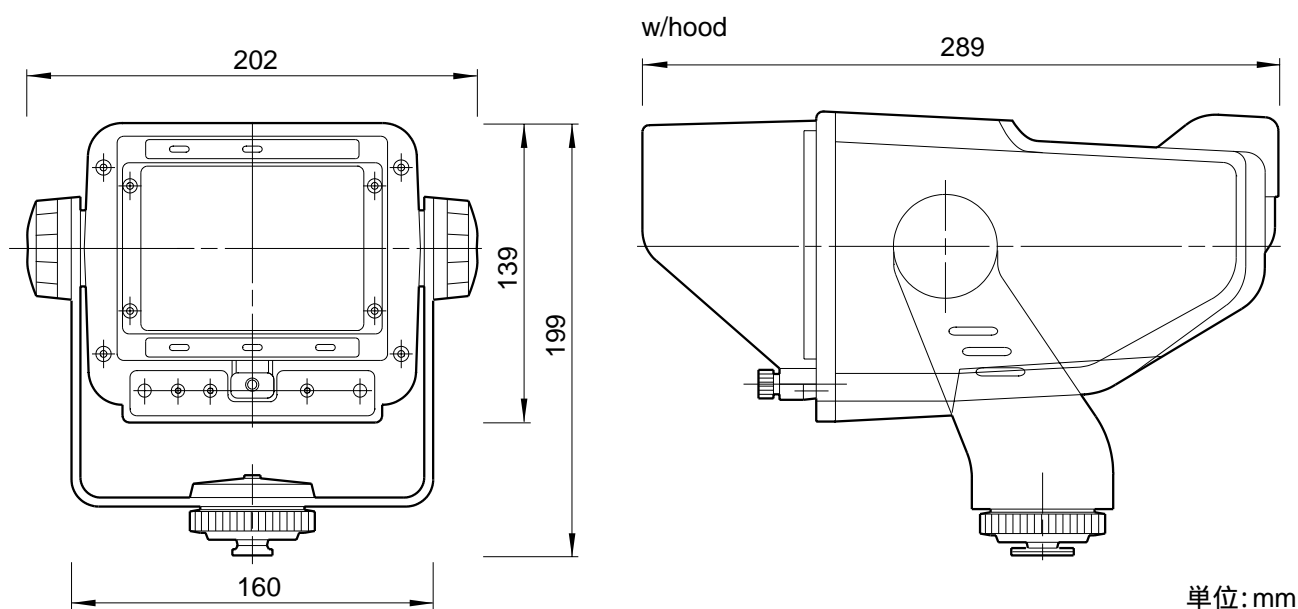

DXF-51は、5型白黒ビューファインダーです。4:3および16:9自動切り換え機能搭載です。

対応機器：DXC-D55シリーズ / D50シリーズ / D35シリーズ、DSR-300A / 370 / 390 / 400シリーズ / 450WSL / 500WSL / 570WSL、PDW-F330シリーズ / F350L / F335シリーズ / F355L

### 主な仕様

ブラウン管	: 5型モノクローム、70度偏向
画面サイズ(幅×高さ、対角)	: 109×85mm、132mm
信号方式	: EIA / CCIR
走査	: 2:1インターレース、525本
解像度	: 650本以上(センター)
周波数特性	: 10MHz(-3dB時)
接続端子	: 専用D-sub 26ピンコネクター 映像入力...1Vp-p、同期負、3k
電源	: DC12V +5 / -1.5V
消費電力	: 11W
動作温度	: 0~40
最大外形寸法(幅×高さ×奥行)	: 約202×199×289mm
質量	: 約2.4kg(フード含む)
付属品	フード(1)、VFコネクターケーブル(20ピン 26ピン)(1)、ナンバープレート(1)、取扱説明書(1)、保証書(1)

### 外形寸法図

仕様および外觀は、改良のため予告なく変更されることがありますのであらかじめご了承ください。