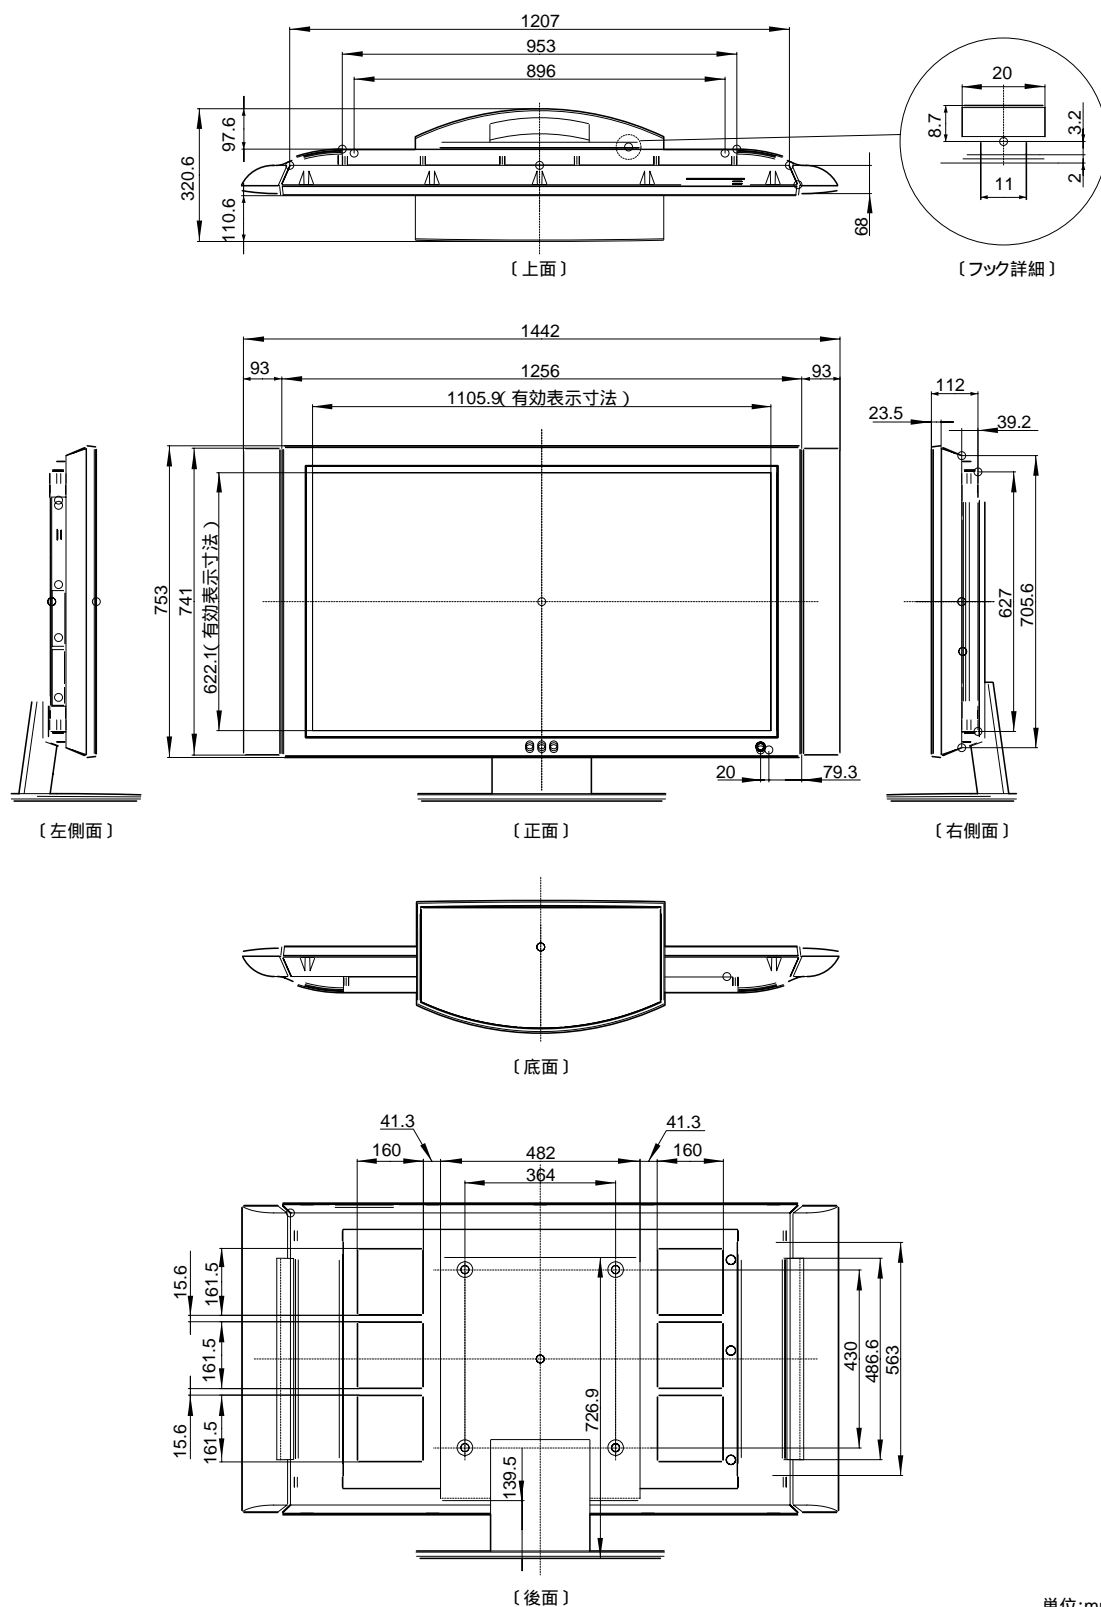

FWD-50PX3は、コントラスト比10,000:1の50V型プラズマディスプレイです。WXGA(1,365×768ドット)の高解像度パネルを採用し、擬似輪郭のない美しい映像表示を実現しました。ネットワーク端子を標準で装備しており、ネットワークを利用したディスプレイ管理も可能です。

## 主な仕様

<b>映像系</b>	
映像デバイス	: プラズマディスプレイパネル
画素数(水平×垂直)	: 1,365×768ドット
ドットピッチ(水平×垂直)	: 0.81×0.81mm
有効表示寸法(水平×垂直)	: 1,106×622mm
画面サイズ(対角)	: 1,270mm
表示色	: 10億7千万色
<b>電気系</b>	
カラー方式	: NTSC / PAL / PAL-M / PAL-N / NTSC4.43 / PAL60
サンプリング周波数	: 13.5～140MHz
<b>入出力端子</b>	
DVI IN	: DVI-D(DVI規格1.0準拠)×1 : HDCP(コピープロテクション対応).. <b>デジタルRGB</b>
AUDIO IN*1	: ステレオミニジャック×1
RGB / COMPONENT IN	: 高密度D-sub 15ピンコネクタ(凹)×1
AUDIO IN*1	: ステレオミニジャック×1
SPEAKER	: 7W + 7W(6 )
AUDIO OUT	: <b>ピンジャック×2(L/R)</b>
REMOTE(LAN)	: 10BASE-T / 100BASE-TX
<b>OPTION 1スロット</b>	
REMOTE(RS-232C)	: D-sub 9ピンコネクタ(凹)×1
CONTROL S(IN/OUT)	: <b>ミニジャック×2</b>
<b>OPTION 2スロット</b>	
S VIDEO IN	: ミニDIN4ピンコネクタ×1(ループスルー出力付き)
VIDEO IN	: BNC×1(ループスルー出力付き)
AUDIO IN*1	: <b>ピンジャック×2(L/R)</b>
<b>一般</b>	
電源	: AC100～240V、50/60Hz 4.6A(最大)
消費電力(標準)	: 約440W
消費電力(スタンバイ時)	: 1W以下*2
動作温度	: 0～35
保存温度	: -10～+40
湿度	: 20～90%(結露しないこと)
外形寸法(幅×高さ×奥行)	: 1,256×753×112mm(突起部を含まず)
質量	: 約44kg
*1 オーディオ信号のみ入力しても、スピーカー(別売)から出力されません。	
*2 通信機能を停止した状態です。	
<b>付属品</b>	
電源コード(1)、ACプラグホルダー(2)、ケーブルホルダー(6)、変換プラグアダプター(1)	
LANケーブル(1)、コンポーネントビデオ信号ケーブル(D-sub 15ピン - ピン×3)(1)	
リモートコマンダー(RM-FW002)(1)、単3形乾電池(2)、取扱説明書(1)、保証書(1)	

### 外形寸法図

仕様および外観は、改良のため予告なく変更されることがありますのであらかじめご了承ください。

### 外形寸法図

〔別売:スピーカー( SS-SP50FW )/ スタンド( SU-50FW )装着時〕

単位:mm