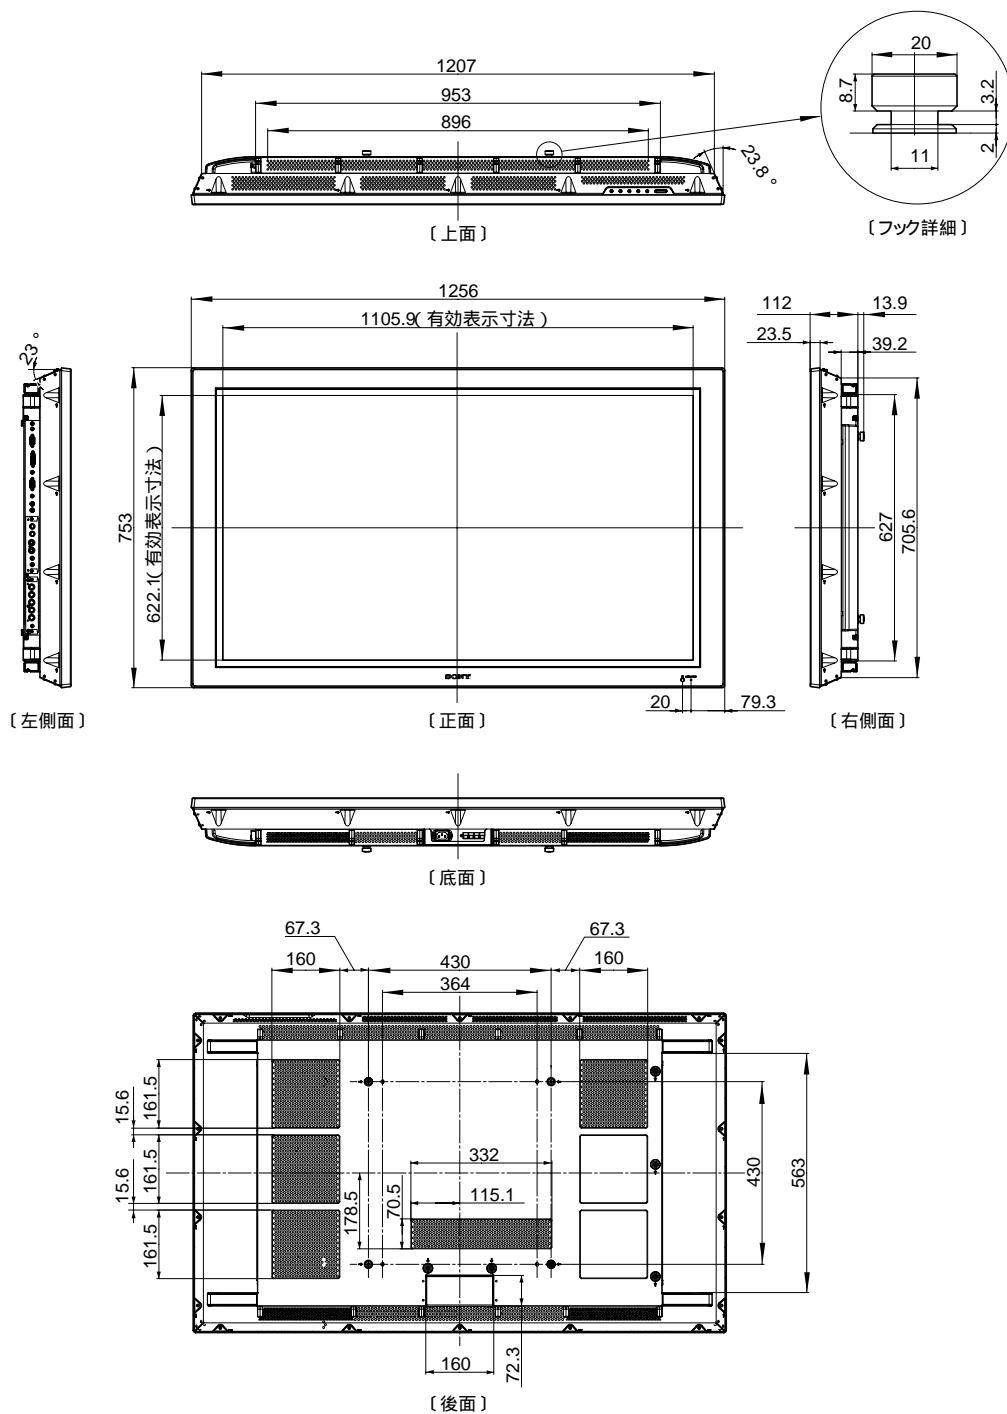

FWD-50PX3は、コントラスト比10,000:1の50V型プラズマディスプレイです。WXGA(1,365×768ドット)の高解像度パネルを採用し、擬似輪郭のない美しい映像表示を実現しました。ネットワーク端子を標準で装備しており、ネットワークを利用したディスプレイ管理も可能です。

## 主な仕様

<b>映像系</b>	
映像デバイス	: プラズマディスプレイパネル
画素数(水平×垂直)	: 1,365×768ドット
ドットピッチ(水平×垂直)	: 0.81×0.81mm
有効表示寸法(水平×垂直)	: 1,106×622mm
画面サイズ(対角)	: 1,270mm
表示色	: 10億7千万色
<b>電気系</b>	
カラー方式	: NTSC / PAL / PAL-M / PAL-N / NTSC4.43 / PAL60
サンプリング周波数	: 13.5～140MHz
<b>入出力端子</b>	
DVI IN	: DVI-D(DVI規格1.0準拠)×1 : HDCP(コピープロテクション対応).. <b>デジタルRGB</b>
AUDIO IN*1	: ステレオミニジャック×1
RGB / COMPONENT IN	: 高密度D-sub 15ピンコネクタ(凹)×1
AUDIO IN*1	: ステレオミニジャック×1
SPEAKER	: 7W + 7W(6 )
AUDIO OUT	: <b>ピンジャック×2(L/R)</b>
REMOTE(LAN)	: 10BASE-T / 100BASE-TX
<b>OPTION 1スロット</b>	
REMOTE(RS-232C)	: D-sub 9ピンコネクタ(凹)×1
CONTROL S(IN/OUT)	: <b>ミニジャック×2</b>
<b>OPTION 2スロット</b>	
S VIDEO IN	: ミニDIN4ピンコネクタ×1(ループスルー出力付き)
VIDEO IN	: BNC×1(ループスルー出力付き)
AUDIO IN*1	: <b>ピンジャック×2(L/R)</b>
<b>一般</b>	
電源	: AC100～240V、50/60Hz 4.6A(最大)
消費電力(標準)	: 約440W
消費電力(スタンバイ時)	: 1W以下*2
動作温度	: 0～35
保存温度	: -10～+40
湿度	: 20～90%(結露しないこと)
外形寸法(幅×高さ×奥行)	: 1,256×753×112mm(突起部を含まず)
質量	: 約44kg
*1 オーディオ信号のみ入力しても、スピーカー(別売)から出力されません。	
*2 通信機能を停止した状態です。	
<b>付属品</b>	
電源コード(1)、ACプラグホルダー(2)、ケーブルホルダー(6)、変換プラグアダプター(1)	
LANケーブル(1)、コンポーネントビデオ信号ケーブル(D-sub 15ピン - ピン×3)(1)	
リモートコマンダー(RM-FW002)(1)、単3形乾電池(2)、取扱説明書(1)、保証書(1)	

### 外形寸法図

仕様および外観は、改良のため予告なく変更されることがありますのであらかじめご了承ください。

### 外形寸法図

〔別売:スピーカー( SS-SP50FW )/ スタンド( SU-50FW )装着時〕

単位:mm