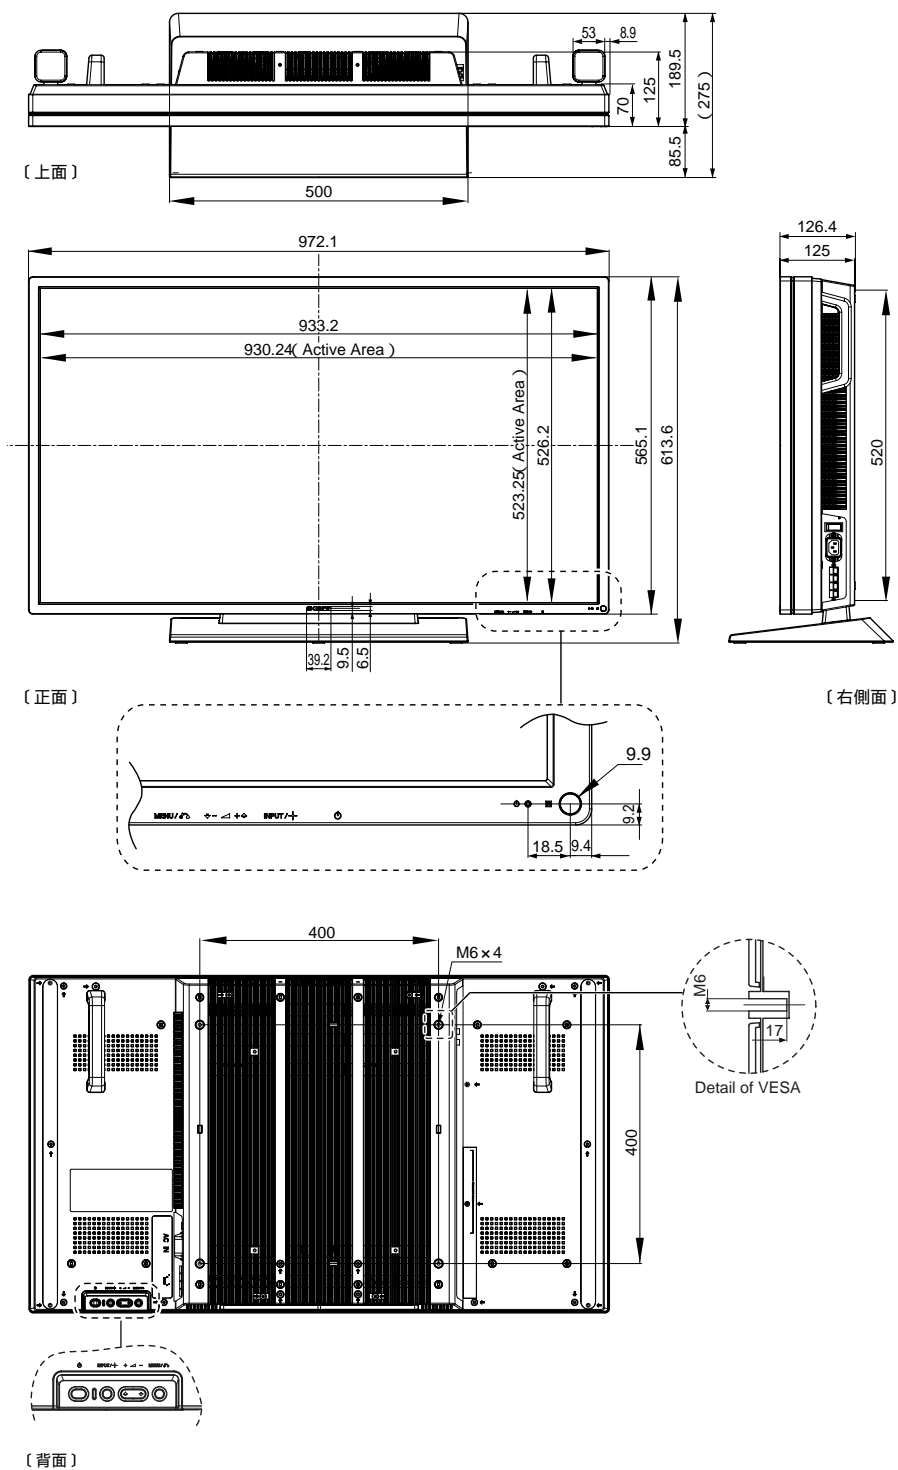

FWD-S42H1は、スリムベゼルが映像コンテンツを引き立てる42V型のフルHD液晶ディスプレイ(高輝度モデル)です。

## 主な仕様

<b>映像系</b>	
映像デバイス	: アモルファスシリコンTFTアクティブマトリクス
画素数(水平×垂直)	: 1,920×1,080ドット
ドットピッチ(水平×垂直)	: 0.5×0.5mm
視野角上下/左右	: 178度/178度[JEITA規格基準(コントラスト比10:1)標準値]
有効表示寸法(水平×垂直)	: 約930×523mm
画面サイズ(対角)	: 約1,067mm
表示色	: 10億6千万色
パネル輝度	: 700cd/m <sup>2</sup> (標準値)
コントラスト比	: 1,000:1(標準値)
<b>電気系</b>	
カラー方式	: NTSC/PAL/PAL-M/PAL-N/NTSC4.43/PAL60
サンプリング周波数	: 13.5~162MHz
<b>入出力端子</b>	
RGB/COMPONENT IN	: 高密度D-sub 15ピンコネクター(凹)×1(アクティブスルー出力付き)
AUDIO IN	: ステレオミニジャック×1、500mVrms、ハイインピーダンス
DVI IN	: DVI-HDCP×1
AUDIO IN	: ステレオミニジャック×1、500mVrms、ハイインピーダンス
S VIDEO IN	: ミニDIN 4ピンコネクター×1
VIDEO IN	: BNC×1(ループスルー出力付き)
AUDIO IN	: ステレオミニジャック×1
SPEAKER OUT	: 7W+7W(6 )
AUDIO OUT	: ステレオミニジャック×1
REMOTE(LAN)	: 10BASE-T/100BASE-TX
OPTIONスロット	: 空き
<b>一般</b>	
電源	: AC100~240V、50/60Hz、2.9A(最大)
消費電力	: 最大...約280W ECOモード(切)...約210W ECOモード(低)設定時...約150W ECOモード(高)設定時...約120W スタンバイ時...1W以下
動作温度	: 0~35
保存温度	: -10~+40
湿度	: 20~90%(結露なきこと)
ブラケット取付仕様(背面)	: VESA準拠4点留め(ピッチ...縦横400mm、ネジ...M6)
外形寸法(幅×高さ×奥行)	: 約973×566×125mm
質量	: 約25.5kg
<b>付属品</b>	
電源コード(1)、ACプラグホルダー(2)、ケーブルホルダー(8)、変換プラグアダプター(1)	
リモートコマンダー(RM-FW002)(1)、単3形乾電池(2)、LANケーブル(1)、取扱説明書(1)、保証書(1)	
ソニー業務用商品相談窓口のご案内(1)	

### 外形寸法図

〔別売のスタンドとスピーカー装着時〕

単位:mm

仕様および外観は、改良のため予告なく変更されることがありますのであらかじめご了承ください。