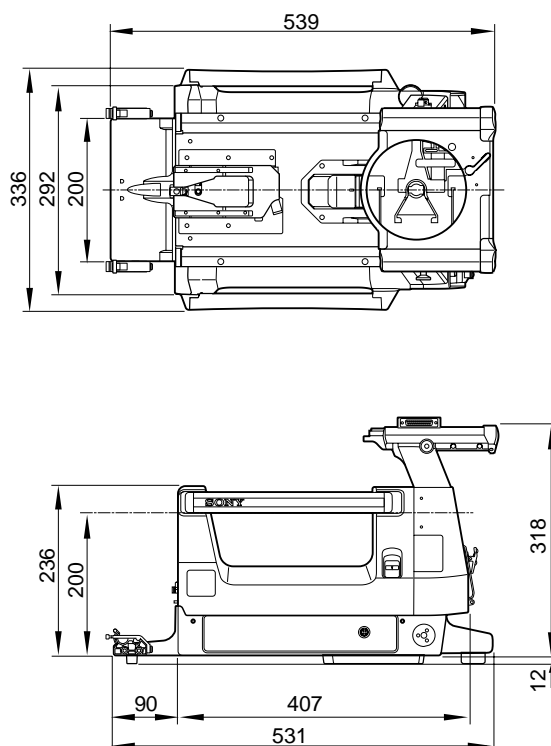

HDLA-1507は、HDポータブルカメラに大型ビューファインダーを装着するためのアダプターです。カメラにポータブルレンズを装着したまま、大型ビューファインダーを使用できます。

対応機器：HDC-1400 / 1500 / 1600 / 3300、HSC-300

主な仕様

入 / 出力端子	
VF	: D-sub 25ピン × 1
DC IN	: XLRタイプ4ピン × 1、DC10.5 ~ 17V
一般	
電源	: AC240V、最大1.2A DC180V、最大0.65A DC12V、最大9A
動作温度	: -20 ~ +45
保存温度	: -20 ~ +60
外形寸法(幅×高さ×奥行)	: 約336 × 318 × 539mm(突起部含まず)
質量	: 約15.5kg
付属品	
角度調整金具(2)、ケーブルバンド(2)、側板用ナンバープレート(2)、ストッパー(1)、ストッパー取付ネジ(1)、オペレーションマニュアル(1)	

外形寸法図

単位：mm

仕様および外観は、改良のため予告なく変更されることがありますのであらかじめご了承ください。