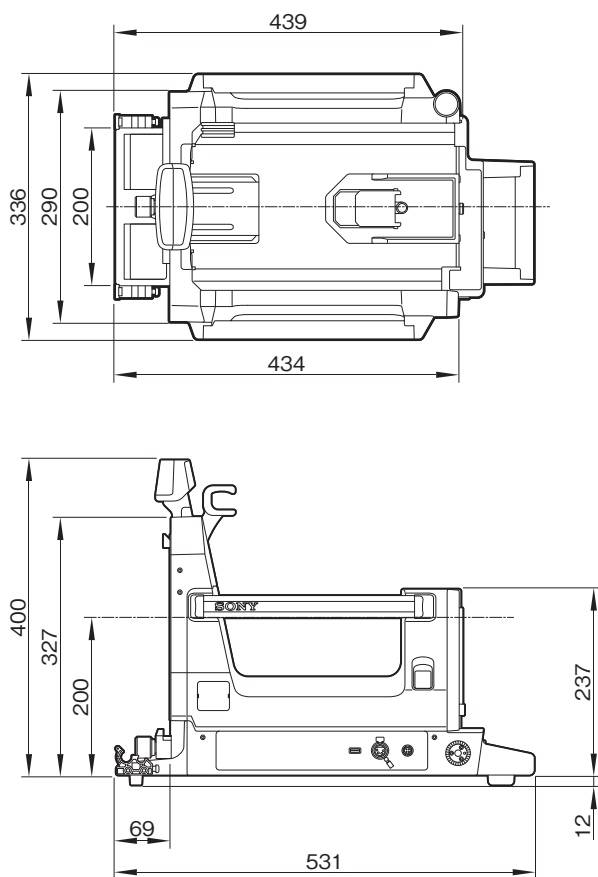

HDLA-3501は、ポータブルタイプのカメラにスタジオカメラ用の大型レンズを取り付けるためのアダプターです。本機を使うことで、高倍率、高速制御が可能な大型レンズを使った、スタジオ、中継用のシステムカメラ運用が可能になります。

※対応機器：HDC-5500、HDC-3500、HDC-4300、HDC-2500シリーズ

- 【ご注意】 HDC-5500、HDC-3500はソフトウェアバージョン3.01以降、
HDC-4300はソフトウェアバージョン1.90以降でご利用ください。
HDC-2500シリーズは、ソフトウェアバージョンアップにて将来対応予定です。

主な仕様

入出力端子	
LENS	: 36ピン*1 × 1
DC IN	: XLRタイプ4ピン×1、DC10.5～17V
DC OUT*1	: 丸タイプ4ピン×1、DC10.5～17V、最大1.5A XLRタイプ4ピン×1、DC10.5～17V、最大5A USB Type-A × 1、DC5.0V、最大2.5A
一般	
電源	: AC240V、0.9A(最大) DC240V、0.65A(最大) DC180V、0.85A(最大) DC12V、9.5A(最大)
動作温度	: -20～+45℃
保存温度	: -20～+60℃
外形寸法(幅×高さ×奥行)	: 約336×400×531mm
質量	: 約12.7kg
付属品	
ご使用になる前に(1)、取扱説明書(CD-ROM)(1)、カメラハンガー(1)、フロントカバー(1)、ケーブルバンド(2)、ケーブルクランプベルト(一式)、ケーブルクランプベルト用ネジ(+B3×8)(2)、アダプター用ナンバープレート(1)、側板用ナンバープレート(2)	

*1：本機からの電源供給は合計で108Wまでとなります。ただし、負荷条件、入力条件等により制限される場合があります

外形寸法図

単位：mm

仕様および外観は、改良のため予告なく変更されることがありますのであらかじめご了承ください。