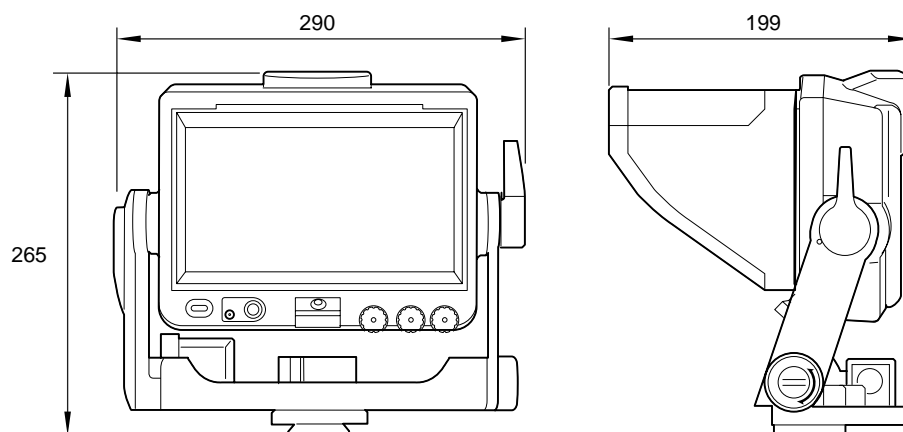

HDVF-C950Wは、9型HD液晶を搭載したマルチフォーマット対応のHD液晶カラービューファインダーです。

対応機器：HDC-1400 / 1500 / 1600 / 3300、HSC-300、HXC-100

主な仕様

表示部	
LCD	: 9型、カラー、TFT液晶
画像表示部	: 197(水平)×111(垂直)mm(アスペクト比16:9)
インジケータ表示部	: 197(水平)×7(垂直)mm(下部)
性能	
輝度	: 350cd/m ²
解像度	: 400本以上
対応フォーマット	: 有効走査線数...1080本
	フォーマット(水平走査線周波数 / 垂直走査線周波数)
	23.98PsF(26.97kHz / 47.95Hz)
	24PsF(27kHz / 48Hz)
	25PsF(28.13kHz / 50Hz)
	29.97PsF(33.72kHz / 59.94Hz)
	30PsF(33.75kHz / 60Hz)
	50(28.13kHz / 50Hz)
	59.94(33.72kHz / 59.94Hz)
	60(33.75kHz / 60Hz)
色温度	: 6,500K
入力信号	
Pb、Pr	: 0.7Vp-p、同期なし、75 終端
Y	: 1.0Vp-p、同期あり、75 終端
接続端子	
カメラ端子	: 丸型20ピン
一般	
電源	: DC10.5 ~ 17.0V(カメラから供給)
消費電力	: 18W
使用温度	: -20 ~ +45
保存温度	: -20 ~ +60
外形寸法(幅×高さ×奥行)	: 約290×265×199mm
質量	: 約2.7kg(フード含まず)
付属品	
	屋内フード(1)、ナンバープレート(1)、Vウェッジシューアタッチメント(1)、Lレンチ(1)、六角穴付きボルト(4)
	接続ケーブル(1)、オペレーションマニュアル(1)

外形寸法図

単位：mm