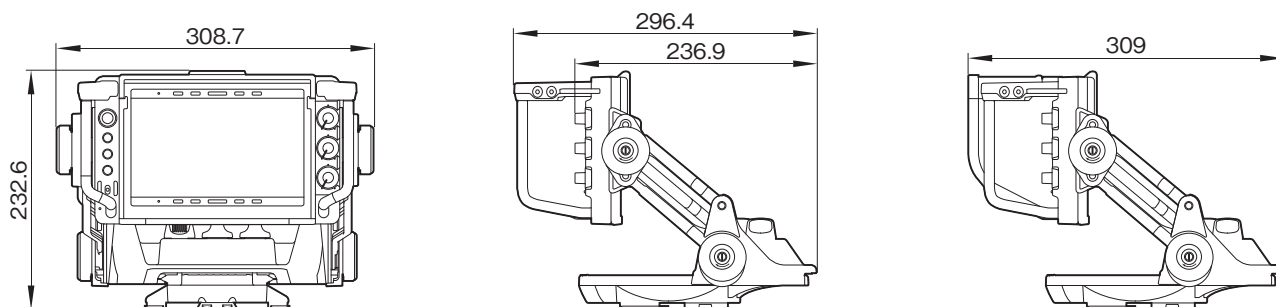

HDVF-EL780は、フルHDに対応した新開発の7.4型有機ELパネルを搭載し、さらなる視認性の向上を実現。スタジオカメラ用カラービューファインダーです。

主な仕様

一般	
電源	: DC 10.5~17.0V(カメラから供給)
消費電力	: 15.5W(BBM ON時)、13.5W(BBM OFF時)
使用温度	: -20°C~+45°C
保存温度	: -20°C~+60°C
質量	: 3.2kg(フード含まず)
表示部	
表示パネル	: 7.4型/カラー/有機ELパネル
有効画面サイズ	: 164×92mm(水平×垂直)(アスペクト比 16:9)
性能	
解像度	: 1920×1080
輝度	: 315cd/m ² (ピーク輝度、Typical)(BBM OFF時) 700cd/m ² (ピーク輝度、Typical)(BBM ON時)
色温度	: D65(COLOR TEMP 6500K設定時)
接続端子	
入力端子	: CAM端子(D-sub 25ピン)×1 DC 10.5~17.0V
付属品	
屋内フード(1)、ご使用になる前に(1)、取扱説明書(CD-ROM)(1)、ナンバープレート(1)、クリーニングクロス(1)	

外形寸法図

単位：mm

仕様および外観は、改良のため予告なく変更されることがありますのであらかじめご了承ください。