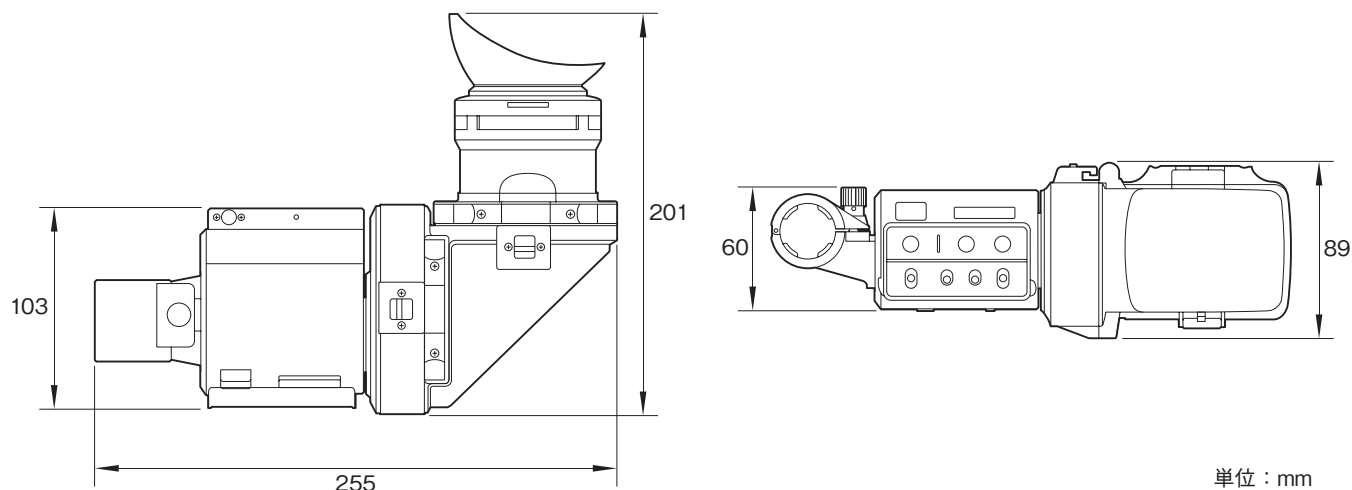

HDVF-L10は、3.5型液晶パネル搭載のカラービューファインダーです。

## 主な仕様

LCD	
3.5型、カラー、TFT透過型LCD	
画像表示部	: 76.8×43.2mm(水平/垂直、アスペクト比16:9)
輝度	: 200cd/m <sup>2</sup> (typical) アイピース装着時
有効画素数	: 960(水平)×540(垂直)×3(RGB)
色温度	: 6500K(typical)
入力信号	
対応フォーマット	: 1080/59.94i、50i、29.97PsF、25PsF、24PsF、23.98PsF 720/59.94p、50p
接続端子	
カメラ端子	: 丸型20ピン
一般	
電源	: DC10.5~17.0V(カメラから供給)
消費電力	: 3.3W
使用温度	: -5℃~+45℃
保存温度	: -20℃~+60℃
質量	: 約700g
付属品	
オペレーションマニュアル(1)	

## 外形寸法図

仕様および外観は、改良のため予告なく変更されることがありますのであらかじめご了承ください。