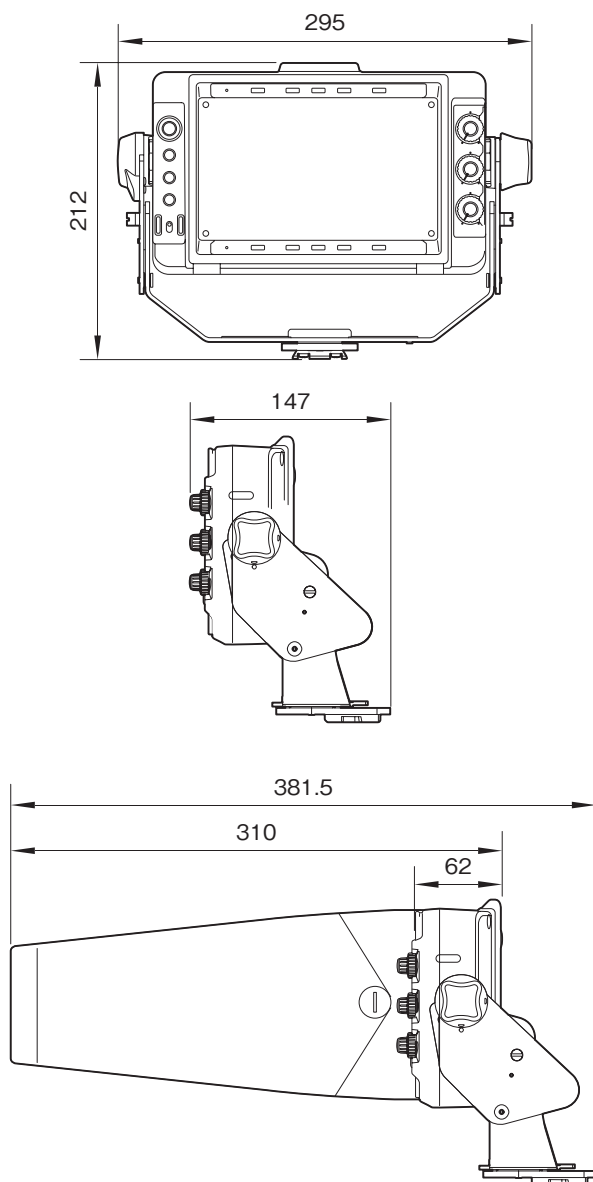

HDVF-L750は、7型フルHD液晶パネルを搭載したカラービューファインダーです。

主な仕様

LCD	
7.0型、カラー、TFT透過型LCD	
画像表示部	: 155.5 × 87.5mm (水平/垂直、アスペクト比 16:9)
性能	
輝度	: 300cd/m2 (typical)
解像度	: 1920 × 1080
色温度	: D65
対応フォーマット (HD-SDI 接続時)	: 1080/59.94p、50p、29.97p、25p、24p、23.98p、59.94i、50i、29.97PsF、25PsF、24PsF、23.98PsF、720/59.94p、50p
入力端子	
CAM	: 丸型 20ピン × 1
CAM	: 角型 26ピン × 1
SDI IN	: BNC × 1
DC IN	: 4ピン × 1、DC10.5V~17.0V
一般	
電源	: DC10.5~17.0V
消費電力	: 13W
使用温度	: 0°C~45°C
保存温度	: -20°C~+60°C
質量	: 約 1.7kg (フード含まず)
付属品	
マニュアル (CD-ROM) (1)、接続ケーブル (20ピン) (1)、接続ケーブル (26ピン) (1)、シュー変換ブラケット (1)、取付ネジ (4)、屋内フード (1)、ナンバープレート (1)、Vウェッジシューアタッチメント (1)、六角レンチ (1)、六角穴付きボルト (4)、スパイラルチューブ (1)、	

外形寸法図

別売のVFH-790装着時

単位：mm

仕様および外観は、改良のため予告なく変更されることがありますのであらかじめご了承ください。