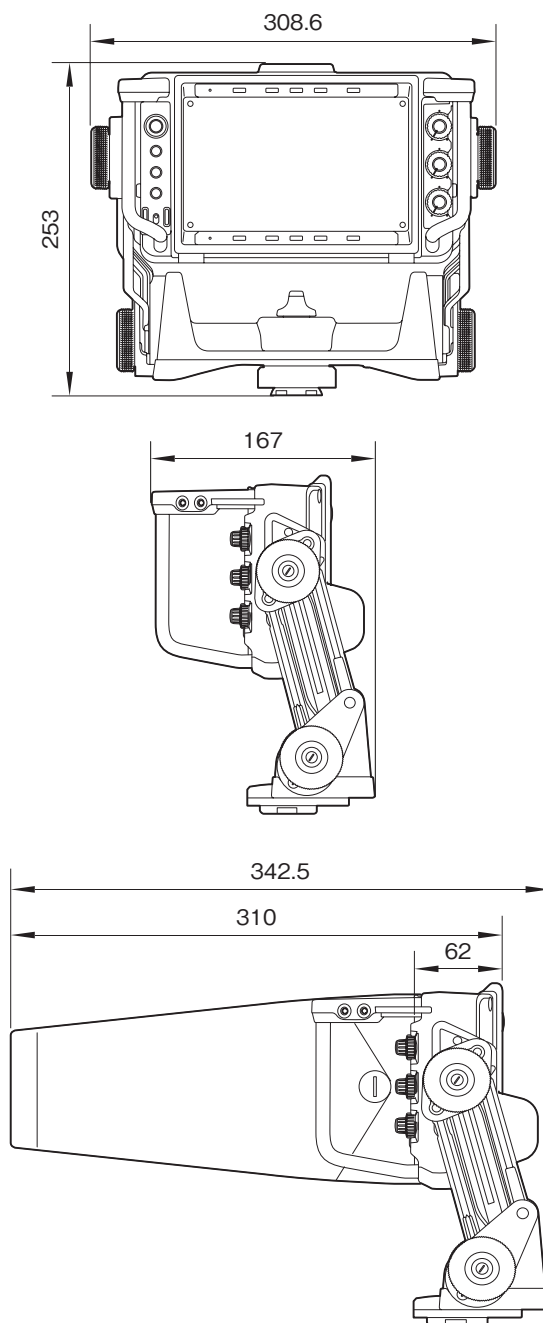

HDVF-L770は、7型フルHD液晶パネルを搭載したカラービューファインダーです。

## 主な仕様

LCD	
7.0型、カラー、TFT透過型LCD	
画像表示部	: 155.5 × 87.5mm (水平/垂直、アスペクト比 16:9)
性能	
輝度	: 300cd/m2 (typical)
解像度	: 1920 × 1080
色温度	: D65
対応フォーマット (HD-SDI 接続時)	: 1080/59.94p、50p、29.97p、25p、24p、23.98p、59.94i、50i、29.97PsF、25PsF、24PsF、23.98PsF、720/59.94p、50p
入力端子	
CAM	: 丸型 20ピン × 1
CAM	: 角型 26ピン × 1
SDI IN	: BNC × 1
DC IN	: 4ピン × 1、DC10.5V～17.0V
一般	
電源	: DC10.5～17.0V
消費電力	: 13W
使用温度	: 0℃～45℃
保存温度	: -20℃～+60℃
質量	: 約3.0kg (フード含まず)
付属品	
マニュアル (CD-ROM) (1)、接続ケーブル (20ピン) (1)、屋内フード (1)、ナンバープレート (1)、Vウェッジシューアタッチメント (1)、六角レンチ (1)、六角穴付きボルト (4)、スパイラルチューブ (1)	

### 外形寸法図

別売のVFH-790装着時

単位：mm

仕様および外観は、改良のため予告なく変更されることがありますのであらかじめご了承ください。