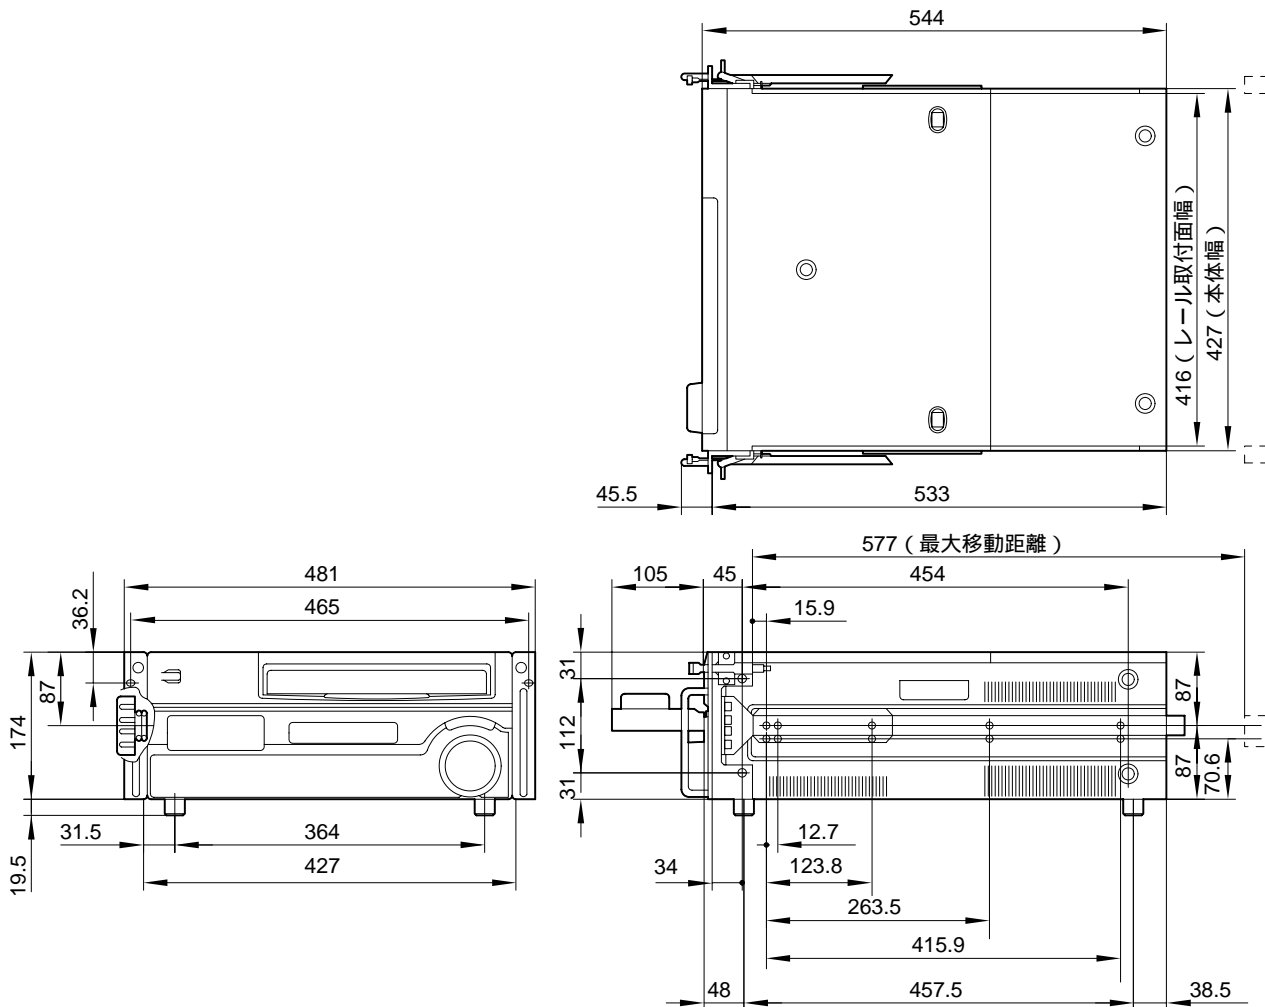

HDW-2000は、小型化を実現した編集用HDCAMレコーダーです。

主な仕様

入出力	
ビデオ系	
入力	
リファレンス	: BNC × 1(ループスルー付き)
HDシリアルデジタル	: BNC × 1(モニター用ループスルー付き)
SDT(オプション)	: BNC × 1
出力	
HDシリアルデジタル	: BNC × 3(1つはキャラクタースーパーインポーズ出力可能)
SDT(オプション)	: BNC × 1
SDシリアルデジタル	: BNC × 3(1つはキャラクタースーパーインポーズ出力可能)
SDアナログコンポジット	: BNC × 3
SDアナログコンボジット	: BNC × 3(1つはキャラクタースーパーインポーズ出力可能)
オーディオ系	
入力	
AES / EBUデジタルオーディオ	: BNC × 2
アナログオーディオ	: XLRタイプ3ピン(凹) × 4
キューオーディオ	: XLRタイプ3ピン(凹) × 1
出力	
AES / EBUデジタルオーディオ	: BNC × 2
アナログオーディオ	: XLRタイプ3ピン(凸) × 4
キューオーディオ	: XLRタイプ3ピン(凸) × 1
オーディオモニター	: XLRタイプ3ピン(凸) × 2
ヘッドホン	: ステレオフォンジャック
タイムコード系	
タイムコード入力	: XLRタイプ3ピン(凹) × 1
タイムコード出力	: XLRタイプ3ピン(凸) × 1
リモート系	
コントロールパネル	: 丸型10ピン × 1
RS-422 IN	: D-sub 9ピン(凹) × 1
RS-422 OUT	: D-sub 9ピン(凹) × 1
RS-232C(サービス用)	: D-sub 9ピン(凹) × 1
パラレルリモート	: D-sub 50ピン(凹) × 1
ビデオコントロール	: D-sub 15ピン(凹) × 1
ビデオコントロール	: D-sub 9ピン(凹) × 1

外形寸法図

単位：mm

仕様および外観は、改良のため予告なく変更されることがありますのであらかじめご了承ください。