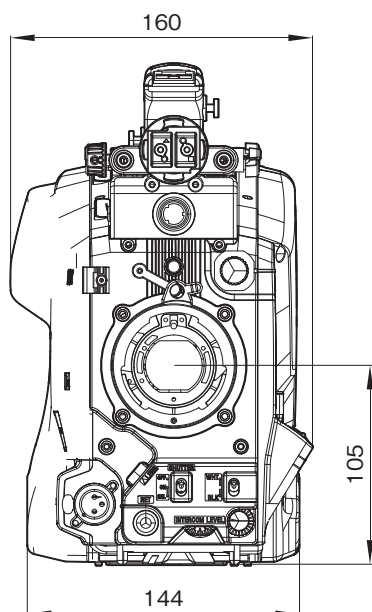

HXC-FB75SCは、2/3型3CMOSセンサーを搭載し、最長350mの伝送が可能なHDシステムカメラです。※ビューファインダー、レンズ付属

主な仕様

カメラ部	
撮像素子	: 2/3型3CMOS
有効画素	: 1920(H) × 1080(V)
NDフィルター	: 1…クリア、2…1/4ND、3…1/16ND、4…1/64ND
電気CCフィルター	: A…3200K、B…4300K、C…5600K、D…6300K
対応フォーマット	: 1080/59.94i,50i、29.97PsF、25PsF 720/59.94p,50p
感度	: F12(59.94i)(2000lx、反射率89.9%)
S/N	: 60dB
入出力端子	
CCU	: 光電気複合コネクター×1
AUDIO 1 IN / AUDIO 2 IN	: XLRタイプ3ピン(凹) × 2
INTERCOM	: XLRタイプ5ピン(凹) × 1
EARPHONE	: ステレオミニジャック×1
DC IN	: XLRタイプ4ピン(凸) × 1
DC OUT	: 4ピン×1
SDI IN	: BNC×1
SDI OUT	: BNC×1
TEST OUT	: BNC×1
PROMPTER OUT/GENLOCK IN	: BNC×1
LENS	: 12ピン×1
TRUNK	: D-sub 9ピン(凹) × 1
VF	: 丸型20ピン×1(HDVFシリーズ)
REMOTE	: 8ピン×1
USB	: タイプA × 1
一般	
電源電圧	: DC10.5V~17V(DC入力)またはDC48V(CCUから供給)
消費電力	: 約18W(カメラ本体のみ)
質量	: 約3.3kg(カメラ本体のみ)
レンズ	
ズーム比	: 光学20倍、サーボ/マニュアル切替可能
焦点距離	: f=8.2mm~164mm(35mm換算 f=32.3~645.1mm)
アイリス	: F1.9~F16およびC(クローズ)、オート/マニュアル切替可能
フォーカス範囲	: 900mm~∞(マクロオフ)、10mm~∞(マクロオン、ワイド端)
フィルター径	: M82mm、ピッチ0.75mm
ビューファインダー	
LCD	: 7型カラーLCD(155.5×87.5mm、アスペクト比16:9)
有効画素数	: 1920(H) × 1080(V)
付属品	
20倍ズームレンズ(1)、7型液晶カラービューファインダー(1)、接続ケーブル(20ピン)(1)、屋内フード(1)、ナンバープレート(1)、フランジバック調整用チャート(1)、取扱説明書(CD-ROM)(1)、レンズマウントキャップ(1)、ケーブルクランプベルト(1)、シュー変換ブラケット(1)、Vウェッジシューアタッチメント(1)、六角レンチ(1)、六角穴付きボルト(4)	

外形寸法図

正面

側面

単位：mm

仕様および外観は、改良のため予告なく変更されることがありますのであらかじめご了承ください。