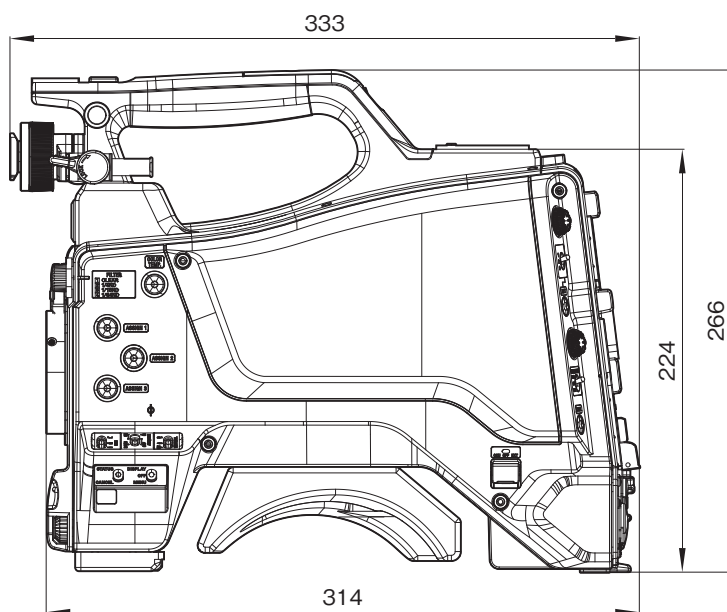

HXC-FB75SCは、2/3型3CMOSセンサーを搭載し、最長350mの伝送が可能なHDシステムカメラです。※ビューファインダー、レンズ付属

主な仕様

カメラ部	
撮像素子	: 2/3型3CMOS
有効画素	: 1920(H) × 1080(V)
NDフィルター	: 1…クリア、2…1/4ND、3…1/16ND、4…1/64ND
電気CCフィルター	: A…3200K、B…4300K、C…5600K、D…6300K
対応フォーマット	: 1080/59.94i,50i、29.97PsF、25PsF 720/59.94p,50p
感度	: F12(59.94i)(2000lx、反射率89.9%)
S/N	: 60dB
入出力端子	
CCU	: 光電気複合コネクター×1
AUDIO 1 IN / AUDIO 2 IN	: XLRタイプ3ピン(凹) × 2
INTERCOM	: XLRタイプ5ピン(凹) × 1
EARPHONE	: ステレオミニジャック×1
DC IN	: XLRタイプ4ピン(凸) × 1
DC OUT	: 4ピン×1
SDI IN	: BNC×1
SDI OUT	: BNC×1
TEST OUT	: BNC×1
PROMPTER OUT/GENLOCK IN	: BNC×1
LENS	: 12ピン×1
TRUNK	: D-sub 9ピン(凹) × 1
VF	: 丸型20ピン×1(HDVFシリーズ)
REMOTE	: 8ピン×1
USB	: タイプA × 1
一般	
電源電圧	: DC10.5V~17V(DC入力)またはDC48V(CCUから供給)
消費電力	: 約18W(カメラ本体のみ)
質量	: 約3.3kg(カメラ本体のみ)
レンズ	
ズーム比	: 光学20倍、サーボ/マニュアル切替可能
焦点距離	: f=8.2mm~164mm(35mm換算 f=32.3~645.1mm)
アイリス	: F1.9~F16およびC(クローズ)、オート/マニュアル切替可能
フォーカス範囲	: 900mm~∞(マクロオフ)、10mm~∞(マクロオン、ワイド端)
フィルター径	: M82mm、ピッチ0.75mm
ビューファインダー	
LCD	: 7型カラーLCD(155.5×87.5mm、アスペクト比16:9)
有効画素数	: 1920(H) × 1080(V)
付属品	
20倍ズームレンズ(1)、7型液晶カラービューファインダー(1)、接続ケーブル(20ピン)(1)、屋内フード(1)、ナンバープレート(1)、フランジバック調整用チャート(1)、取扱説明書(CD-ROM)(1)、レンズマウントキャップ(1)、ケーブルクランプベルト(1)、シュー変換ブラケット(1)、Vウェッジシューアタッチメント(1)、六角レンチ(1)、六角穴付きボルト(4)	

外形寸法図

正面

側面

単位：mm

仕様および外観は、改良のため予告なく変更されることがありますのであらかじめご了承ください。