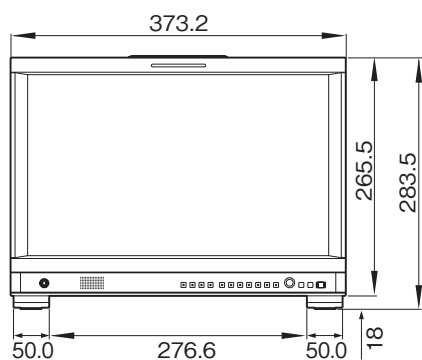

保存湿度	: 0 ~ 90%
保存気圧	: 700 ~ 1,060hPa
外形寸法(幅×高さ×奥行)	: LMD-2341W…約 549.5 × 352.5 × 100.3mm(突起部除く) LMD-1541W…約 373.2 × 265.5 × 100.4mm(突起部除く)
質量	: LMD-2341W…約 8.5kg(モニタースタンド未装着時)、約 8.7kg(付属スタンド装着時)、 約 10.6kg(別売モニタースタンドSU-561 装着時) LMD-1541W…約 5.1kg(モニタースタンド未装着時)、約 5.3kg(付属スタンド装着時)、 約 6.8kg(別売モニタースタンドSU-562 装着時)、約 7.2kg(別売モニタースタンドSU-561 装着時)

外形寸法図

LMD-2341W

前面(付属のスタンド装着時)

後面

側面(付属のスタンド装着時)

前面(別売のモニタースタンドSU-561装着時)

側面(別売のモニタースタンドSU-561装着時)

単位: mm

外形寸法図

LMD-1541W

前面(付属のスタンド装着時)

後面

側面(付属のスタンド装着時)

前面(別売のモニタースタンドSU-562装着時)

側面(別売のモニタースタンドSU-562装着時)

前面(別売のモニタースタンドSU-561装着時)

側面(別売のモニタースタンドSU-561装着時)

単位: mm

仕様および外観は、改良のため予告なく変更されることがありますのであらかじめご了承ください。