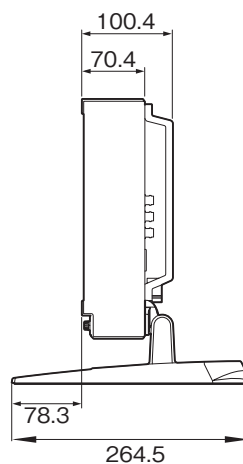

保存湿度	: 0 ~ 90%
保存気圧	: 700 ~ 1,060hPa
外形寸法(幅×高さ×奥行)	: LMD-2341W…約 549.5 × 352.5 × 100.3mm(突起部除く) LMD-1541W…約 373.2 × 265.5 × 100.4mm(突起部除く)
質量	: LMD-2341W…約 8.5kg(モニタースタンド未装着時)、約 8.7kg(付属スタンド装着時)、 約 10.6kg(別売モニタースタンドSU-561 装着時) LMD-1541W…約 5.1kg(モニタースタンド未装着時)、約 5.3kg(付属スタンド装着時)、 約 6.8kg(別売モニタースタンドSU-562 装着時)、約 7.2kg(別売モニタースタンドSU-561 装着時)

外形寸法図

LMD-2341W

前面(付属のスタンド装着時)

後面

側面(付属のスタンド装着時)

前面(別売のモニタースタンドSU-561装着時)

側面(別売のモニタースタンドSU-561装着時)

単位: mm

外形寸法図

LMD-1541W

前面(付属のスタンド装着時)

後面

側面(付属のスタンド装着時)

前面(別売のモニタースタンドSU-562装着時)

側面(別売のモニタースタンドSU-562装着時)

前面(別売のモニタースタンドSU-561装着時)

側面(別売のモニタースタンドSU-561装着時)

単位: mm

仕様および外観は、改良のため予告なく変更されることがありますのであらかじめご了承ください。