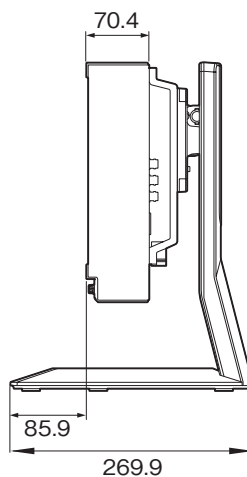

保存湿度	: 0 ~ 90%
保存気圧	: 700 ~ 1,060hPa
外形寸法(幅×高さ×奥行)	: LMD-2341W…約 549.5 × 352.5 × 100.3mm(突起部除く) LMD-1541W…約 373.2 × 265.5 × 100.4mm(突起部除く)
質量	: LMD-2341W…約 8.5kg(モニタースタンド未装着時)、約 8.7kg(付属スタンド装着時)、 約 10.6kg(別売モニタースタンドSU-561 装着時) LMD-1541W…約 5.1kg(モニタースタンド未装着時)、約 5.3kg(付属スタンド装着時)、 約 6.8kg(別売モニタースタンドSU-562 装着時)、約 7.2kg(別売モニタースタンドSU-561 装着時)

外形寸法図

LMD-2341W

前面(付属のスタンド装着時)

後面

側面(付属のスタンド装着時)

前面(別売のモニタースタンドSU-561装着時)

側面(別売のモニタースタンドSU-561装着時)

単位: mm

外形寸法図

LMD-1541W

前面(付属のスタンド装着時)

後面

側面(付属のスタンド装着時)

前面(別売のモニタースタンドSU-562装着時)

側面(別売のモニタースタンドSU-562装着時)

前面(別売のモニタースタンドSU-561装着時)

側面(別売のモニタースタンドSU-561装着時)

単位: mm

仕様および外観は、改良のため予告なく変更されることがありますのであらかじめご了承ください。