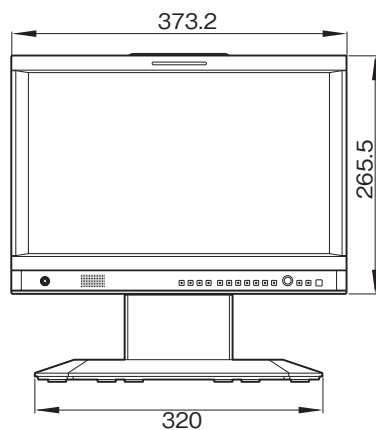

保存湿度	: 0 ~ 90%
保存気圧	: 700 ~ 1,060hPa
外形寸法(幅×高さ×奥行)	: LMD-2341W…約 549.5 × 352.5 × 100.3mm(突起部除く) LMD-1541W…約 373.2 × 265.5 × 100.4mm(突起部除く)
質量	: LMD-2341W…約 8.5kg(モニタースタンド未装着時)、約 8.7kg(付属スタンド装着時)、 約 10.6kg(別売モニタースタンドSU-561 装着時) LMD-1541W…約 5.1kg(モニタースタンド未装着時)、約 5.3kg(付属スタンド装着時)、 約 6.8kg(別売モニタースタンドSU-562 装着時)、約 7.2kg(別売モニタースタンドSU-561 装着時)

外形寸法図

LMD-2341W

前面(付属のスタンド装着時)

後面

側面(付属のスタンド装着時)

前面(別売のモニタースタンドSU-561装着時)

側面(別売のモニタースタンドSU-561装着時)

単位: mm

外形寸法図

LMD-1541W

前面(付属のスタンド装着時)

後面

側面(付属のスタンド装着時)

前面(別売のモニタースタンドSU-562装着時)

側面(別売のモニタースタンドSU-562装着時)

前面(別売のモニタースタンドSU-561装着時)

側面(別売のモニタースタンドSU-561装着時)

単位: mm

仕様および外観は、改良のため予告なく変更されることがありますのであらかじめご了承ください。