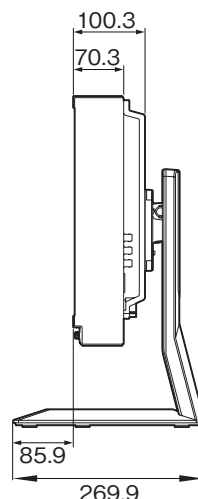

保存湿度	: 0 ~ 90%
保存気圧	: 700 ~ 1,060hPa
外形寸法(幅×高さ×奥行)	: LMD-2341W…約 549.5 × 352.5 × 100.3mm(突起部除く) LMD-1541W…約 373.2 × 265.5 × 100.4mm(突起部除く)
質量	: LMD-2341W…約 8.5kg(モニタースタンド未装着時)、約 8.7kg(付属スタンド装着時)、 約 10.6kg(別売モニタースタンドSU-561 装着時) LMD-1541W…約 5.1kg(モニタースタンド未装着時)、約 5.3kg(付属スタンド装着時)、 約 6.8kg(別売モニタースタンドSU-562 装着時)、約 7.2kg(別売モニタースタンドSU-561 装着時)

外形寸法図

LMD-2341W

前面(付属のスタンド装着時)

後面

側面(付属のスタンド装着時)

前面(別売のモニタースタンドSU-561装着時)

側面(別売のモニタースタンドSU-561装着時)

単位: mm

外形寸法図

LMD-1541W

前面(付属のスタンド装着時)

後面

側面(付属のスタンド装着時)

前面(別売のモニタースタンドSU-562装着時)

側面(別売のモニタースタンドSU-562装着時)

前面(別売のモニタースタンドSU-561装着時)

側面(別売のモニタースタンドSU-561装着時)

単位: mm

仕様および外観は、改良のため予告なく変更されることがありますのであらかじめご了承ください。