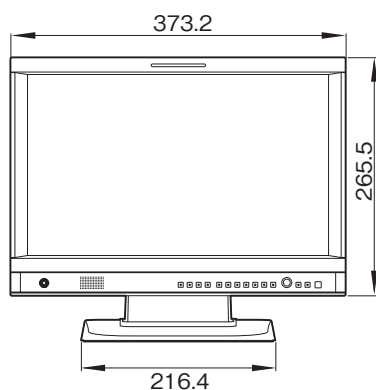

保存湿度	: 0 ~ 90%
保存気圧	: 700 ~ 1,060hPa
外形寸法(幅×高さ×奥行)	: LMD-2341W…約 549.5 × 352.5 × 100.3mm(突起部除く) LMD-1541W…約 373.2 × 265.5 × 100.4mm(突起部除く)
質量	: LMD-2341W…約 8.5kg(モニタースタンド未装着時)、約 8.7kg(付属スタンド装着時)、 約 10.6kg(別売モニタースタンドSU-561 装着時) LMD-1541W…約 5.1kg(モニタースタンド未装着時)、約 5.3kg(付属スタンド装着時)、 約 6.8kg(別売モニタースタンドSU-562 装着時)、約 7.2kg(別売モニタースタンドSU-561 装着時)

外形寸法図

LMD-2341W

前面(付属のスタンド装着時)

後面

側面(付属のスタンド装着時)

前面(別売のモニタースタンドSU-561装着時)

側面(別売のモニタースタンドSU-561装着時)

単位: mm

外形寸法図

LMD-1541W

前面(付属のスタンド装着時)

後面

側面(付属のスタンド装着時)

前面(別売のモニタースタンドSU-562装着時)

側面(別売のモニタースタンドSU-562装着時)

前面(別売のモニタースタンドSU-561装着時)

側面(別売のモニタースタンドSU-561装着時)

単位: mm

仕様および外観は、改良のため予告なく変更されることがありますのであらかじめご了承ください。