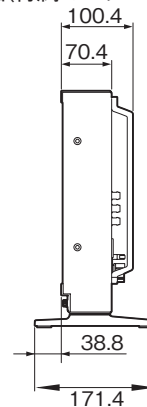

保存湿度	: 0 ~ 90%
保存気圧	: 700 ~ 1,060hPa
外形寸法(幅×高さ×奥行)	: LMD-2341W…約 549.5 × 352.5 × 100.3mm(突起部除く) LMD-1541W…約 373.2 × 265.5 × 100.4mm(突起部除く)
質量	: LMD-2341W…約 8.5kg(モニタースタンド未装着時)、約 8.7kg(付属スタンド装着時)、 約 10.6kg(別売モニタースタンドSU-561 装着時) LMD-1541W…約 5.1kg(モニタースタンド未装着時)、約 5.3kg(付属スタンド装着時)、 約 6.8kg(別売モニタースタンドSU-562 装着時)、約 7.2kg(別売モニタースタンドSU-561 装着時)

外形寸法図

LMD-2341W

前面(付属のスタンド装着時)

後面

側面(付属のスタンド装着時)

前面(別売のモニタースタンドSU-561装着時)

側面(別売のモニタースタンドSU-561装着時)

単位: mm

外形寸法図

LMD-1541W

前面(付属のスタンド装着時)

後面

側面(付属のスタンド装着時)

前面(別売のモニタースタンドSU-562装着時)

側面(別売のモニタースタンドSU-562装着時)

前面(別売のモニタースタンドSU-561装着時)

側面(別売のモニタースタンドSU-561装着時)

単位: mm

仕様および外観は、改良のため予告なく変更されることがありますのであらかじめご了承ください。