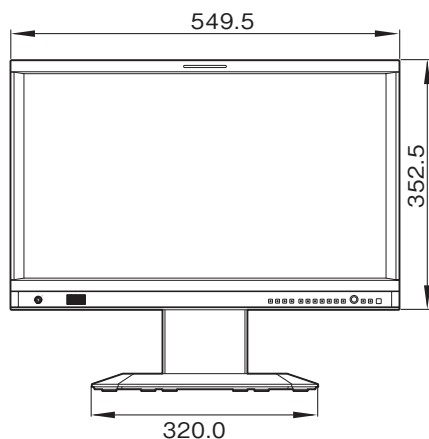

保存湿度	: 0 ~ 90%
保存気圧	: 700 ~ 1,060hPa
外形寸法(幅×高さ×奥行)	: LMD-2341W…約 549.5 × 352.5 × 100.3mm(突起部除く) LMD-1541W…約 373.2 × 265.5 × 100.4mm(突起部除く)
質量	: LMD-2341W…約 8.5kg(モニタースタンド未装着時)、約 8.7kg(付属スタンド装着時)、 約 10.6kg(別売モニタースタンドSU-561 装着時) LMD-1541W…約 5.1kg(モニタースタンド未装着時)、約 5.3kg(付属スタンド装着時)、 約 6.8kg(別売モニタースタンドSU-562 装着時)、約 7.2kg(別売モニタースタンドSU-561 装着時)

外形寸法図

LMD-2341W

前面(付属のスタンド装着時)

後面

側面(付属のスタンド装着時)

前面(別売のモニタースタンドSU-561装着時)

側面(別売のモニタースタンドSU-561装着時)

単位: mm

外形寸法図

LMD-1541W

前面(付属のスタンド装着時)

後面

側面(付属のスタンド装着時)

前面(別売のモニタースタンドSU-562装着時)

側面(別売のモニタースタンドSU-562装着時)

前面(別売のモニタースタンドSU-561装着時)

側面(別売のモニタースタンドSU-561装着時)

単位: mm

仕様および外観は、改良のため予告なく変更されることがありますのであらかじめご了承ください。