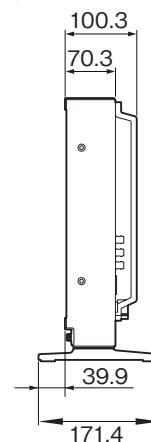

保存湿度	: 0 ~ 90%
保存気圧	: 700 ~ 1,060hPa
外形寸法(幅×高さ×奥行)	: LMD-2341W…約 549.5 × 352.5 × 100.3mm(突起部除く) LMD-1541W…約 373.2 × 265.5 × 100.4mm(突起部除く)
質量	: LMD-2341W…約 8.5kg(モニタースタンド未装着時)、約 8.7kg(付属スタンド装着時)、 約 10.6kg(別売モニタースタンドSU-561 装着時) LMD-1541W…約 5.1kg(モニタースタンド未装着時)、約 5.3kg(付属スタンド装着時)、 約 6.8kg(別売モニタースタンドSU-562 装着時)、約 7.2kg(別売モニタースタンドSU-561 装着時)

外形寸法図

LMD-2341W

前面(付属のスタンド装着時)

後面

側面(付属のスタンド装着時)

前面(別売のモニタースタンドSU-561装着時)

側面(別売のモニタースタンドSU-561装着時)

単位: mm

外形寸法図

LMD-1541W

前面(付属のスタンド装着時)

後面

側面(付属のスタンド装着時)

前面(別売のモニタースタンドSU-562装着時)

側面(別売のモニタースタンドSU-562装着時)

前面(別売のモニタースタンドSU-561装着時)

側面(別売のモニタースタンドSU-561装着時)

単位: mm

仕様および外観は、改良のため予告なく変更されることがありますのであらかじめご了承ください。