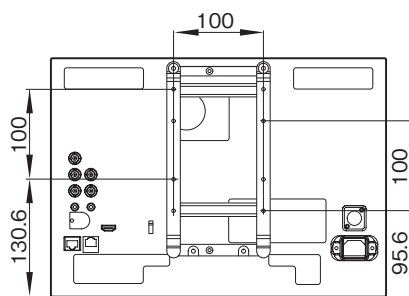

保存湿度	: 0 ~ 90%
保存気圧	: 700 ~ 1,060hPa
外形寸法(幅×高さ×奥行)	: LMD-2341W…約 549.5 × 352.5 × 100.3mm(突起部除く) LMD-1541W…約 373.2 × 265.5 × 100.4mm(突起部除く)
質量	: LMD-2341W…約 8.5kg(モニタースタンド未装着時)、約 8.7kg(付属スタンド装着時)、 約 10.6kg(別売モニタースタンドSU-561 装着時) LMD-1541W…約 5.1kg(モニタースタンド未装着時)、約 5.3kg(付属スタンド装着時)、 約 6.8kg(別売モニタースタンドSU-562 装着時)、約 7.2kg(別売モニタースタンドSU-561 装着時)

外形寸法図

LMD-2341W

前面(付属のスタンド装着時)

後面

側面(付属のスタンド装着時)

前面(別売のモニタースタンドSU-561装着時)

側面(別売のモニタースタンドSU-561装着時)

単位: mm

外形寸法図

LMD-1541W

前面(付属のスタンド装着時)

後面

側面(付属のスタンド装着時)

前面(別売のモニタースタンドSU-562装着時)

側面(別売のモニタースタンドSU-562装着時)

前面(別売のモニタースタンドSU-561装着時)

側面(別売のモニタースタンドSU-561装着時)

単位: mm

仕様および外観は、改良のため予告なく変更されることがありますのであらかじめご了承ください。