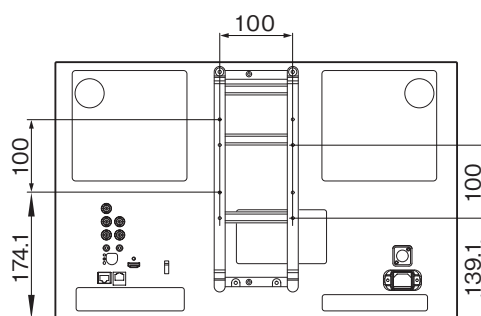

保存湿度	: 0 ~ 90%
保存気圧	: 700 ~ 1,060hPa
外形寸法(幅×高さ×奥行)	: LMD-2341W…約 549.5 × 352.5 × 100.3mm(突起部除く) LMD-1541W…約 373.2 × 265.5 × 100.4mm(突起部除く)
質量	: LMD-2341W…約 8.5kg(モニタースタンド未装着時)、約 8.7kg(付属スタンド装着時)、 約 10.6kg(別売モニタースタンドSU-561 装着時) LMD-1541W…約 5.1kg(モニタースタンド未装着時)、約 5.3kg(付属スタンド装着時)、 約 6.8kg(別売モニタースタンドSU-562 装着時)、約 7.2kg(別売モニタースタンドSU-561 装着時)

外形寸法図

LMD-2341W

前面(付属のスタンド装着時)

後面

側面(付属のスタンド装着時)

前面(別売のモニタースタンドSU-561装着時)

側面(別売のモニタースタンドSU-561装着時)

単位: mm

外形寸法図

LMD-1541W

前面(付属のスタンド装着時)

後面

側面(付属のスタンド装着時)

前面(別売のモニタースタンドSU-562装着時)

側面(別売のモニタースタンドSU-562装着時)

前面(別売のモニタースタンドSU-561装着時)

側面(別売のモニタースタンドSU-561装着時)

単位: mm

仕様および外観は、改良のため予告なく変更されることがありますのであらかじめご了承ください。