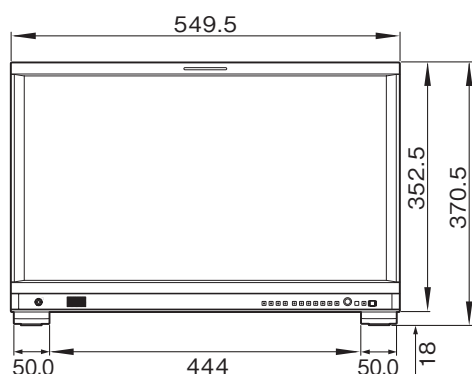

保存湿度	: 0 ~ 90%
保存気圧	: 700 ~ 1,060hPa
外形寸法(幅×高さ×奥行)	: LMD-2341W…約 549.5 × 352.5 × 100.3mm(突起部除く) LMD-1541W…約 373.2 × 265.5 × 100.4mm(突起部除く)
質量	: LMD-2341W…約 8.5kg(モニタースタンド未装着時)、約 8.7kg(付属スタンド装着時)、 約 10.6kg(別売モニタースタンドSU-561 装着時) LMD-1541W…約 5.1kg(モニタースタンド未装着時)、約 5.3kg(付属スタンド装着時)、 約 6.8kg(別売モニタースタンドSU-562 装着時)、約 7.2kg(別売モニタースタンドSU-561 装着時)

外形寸法図

LMD-2341W

前面(付属のスタンド装着時)

後面

側面(付属のスタンド装着時)

前面(別売のモニタースタンドSU-561装着時)

側面(別売のモニタースタンドSU-561装着時)

単位: mm

外形寸法図

LMD-1541W

前面(付属のスタンド装着時)

後面

側面(付属のスタンド装着時)

前面(別売のモニタースタンドSU-562装着時)

側面(別売のモニタースタンドSU-562装着時)

前面(別売のモニタースタンドSU-561装着時)

側面(別売のモニタースタンドSU-561装着時)

単位: mm

仕様および外観は、改良のため予告なく変更されることがありますのであらかじめご了承ください。