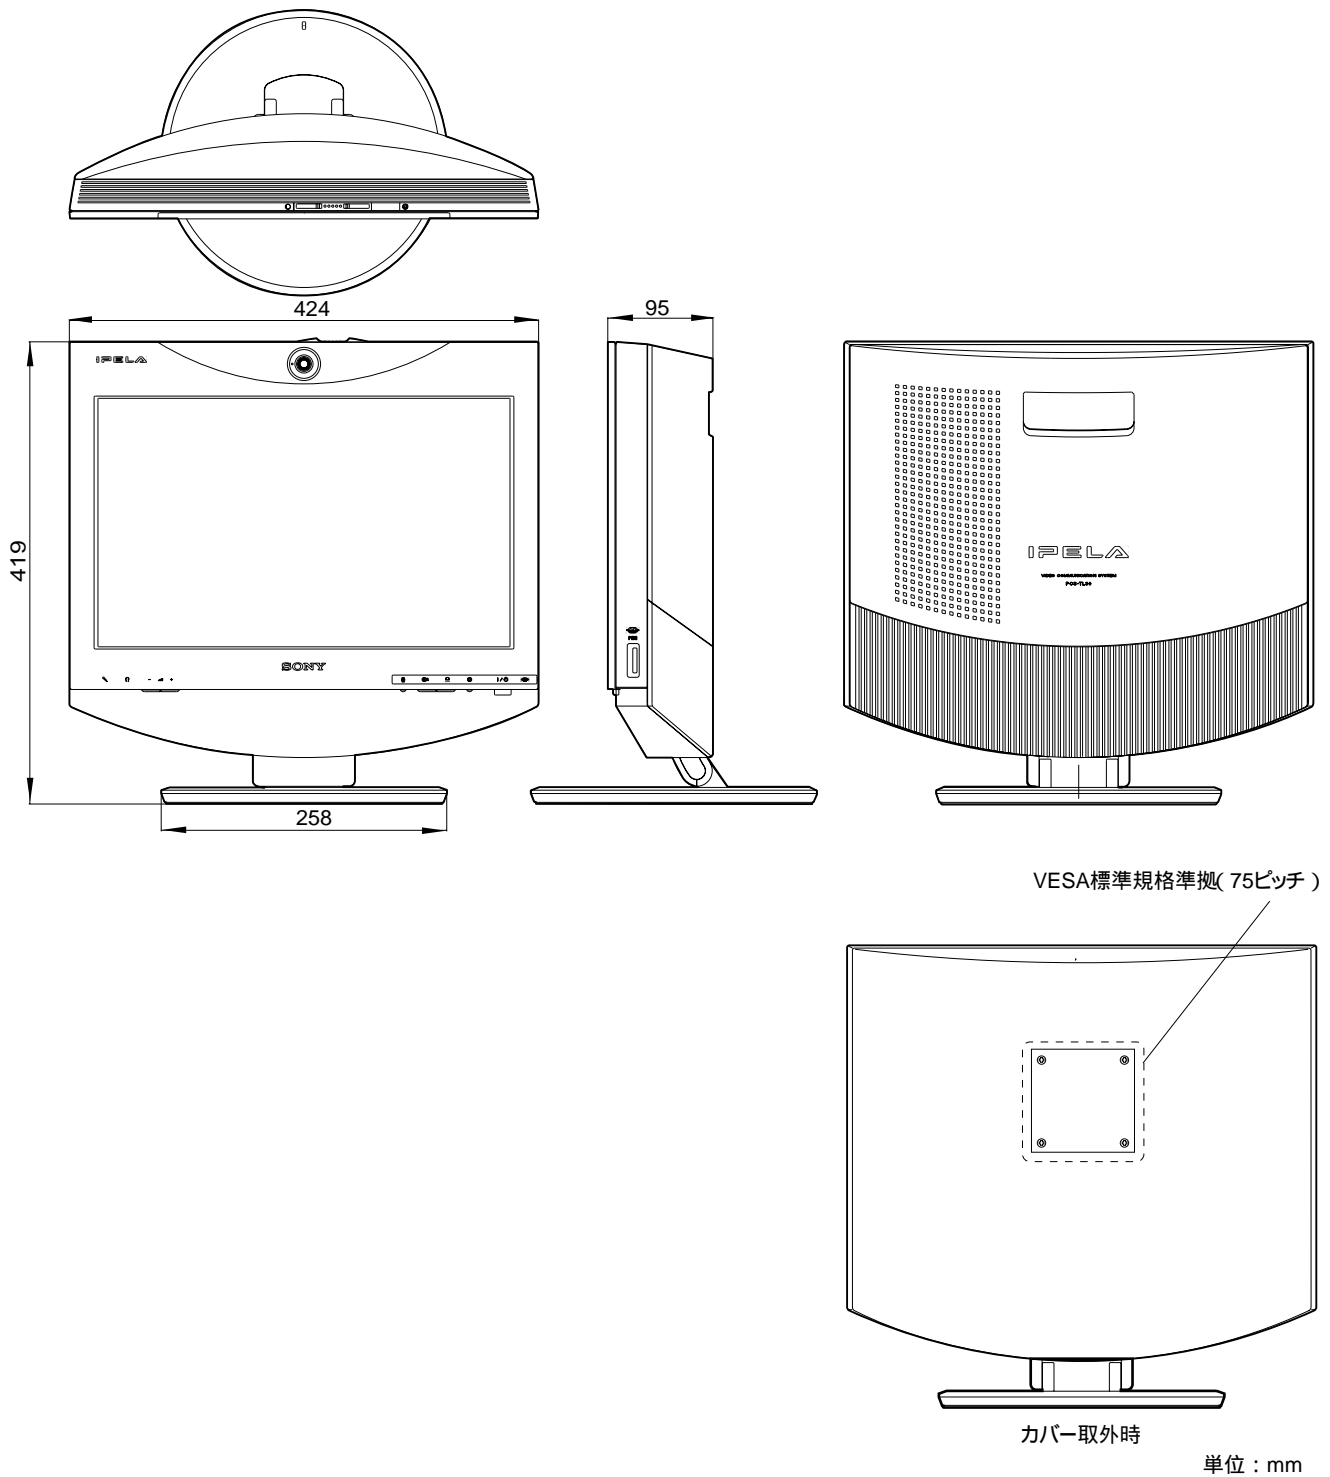

外形寸法図

仕様および外観は、改良のため予告なく変更されることがありますのであらかじめご了承ください。