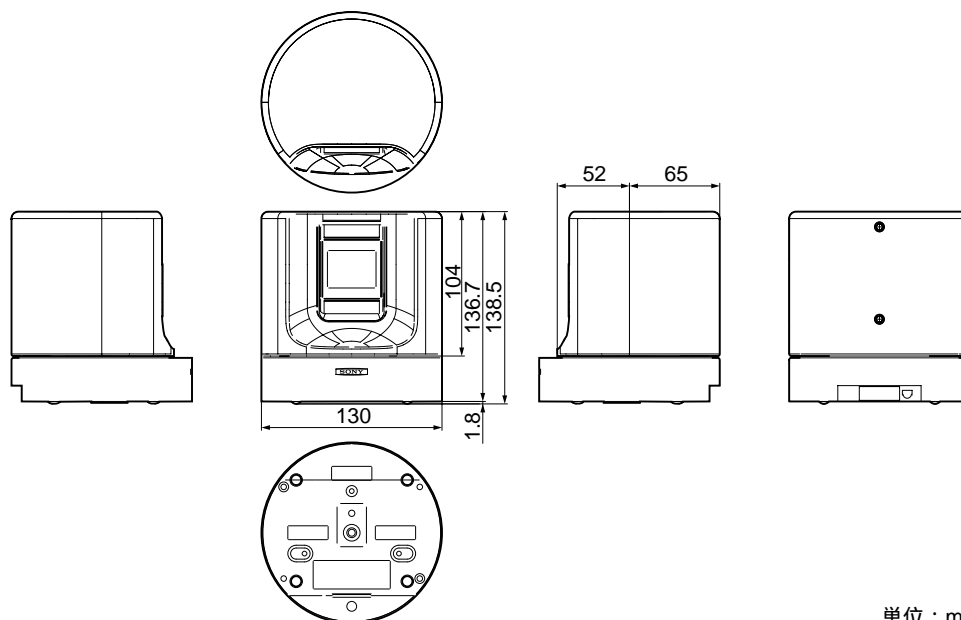

PCS-G70S、PCS-G70Nにメインカメラとして接続する他、2ndカメラとして接続することで、大会議室でのビデオ会議でも、2台のカメラを用いた全体の映像を相手に伝えることができます。

### 主な仕様

|          |   |
|----------|---|
| 映像信号     | : NTSCカラー   |
| 映像素子     | : 1/4型カラーCCD(有効画素数約38万画素)   |
| レンズ      | : f=3.1~31mm、F1.8~2.9、水平画角6.6~65°   |
| 最至近撮影距離  | : 100mm(WIDE端) 600mm(TELE端)   |
| 最低被写照度   | : 3.5ルクス(F1.8)/50 IREにて   |
| 被写照度範囲   | : 3.5~100,000ルクス  |
| ズーム      | : 光学...10倍(電動)、電子ズーム...4倍(光学ズームとの組み合わせで最大40倍)   |
| 水平画角     | : 約6.6~65度  |
| 水平解像度    | : 470TV本  |
| パン・チルト機能 | : 水平±100°、垂直±25°  |
| 電源       | : 本体より供給  |
| 動作温度     | : 5~35  |
| 動作湿度     | : 20~80%  |
| 保存温度     | : -20~+60   |
| 保存湿度     | : 20~80%(結露なきこと)  |
| 外形寸法     | : 約130(幅)×139(高さ)×130(奥行)mm(突起部含まず)   |
| 質量       | : 約1kg  |
| 付属品      | カメラケーブル(3m)×1、VISCA変換ケーブル(0.15m)×1、マジックテープ×3、取扱説明書×1、B&Pワランティブックレット(保証冊子×1、無償保障修理記入シート×1) |

### 外形寸法図

単位：mm

仕様および外観は、改良のため予告なく変更されることがありますのであらかじめご了承ください。