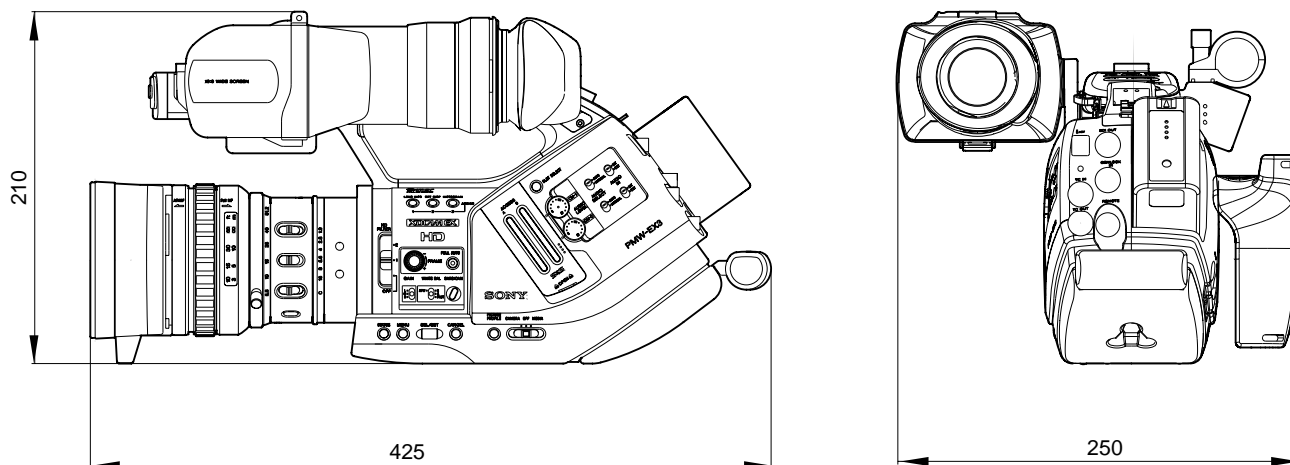

外形寸法図

単位:mm

仕様および外観は、改良のため予告なく変更されることがありますのであらかじめご了承ください。