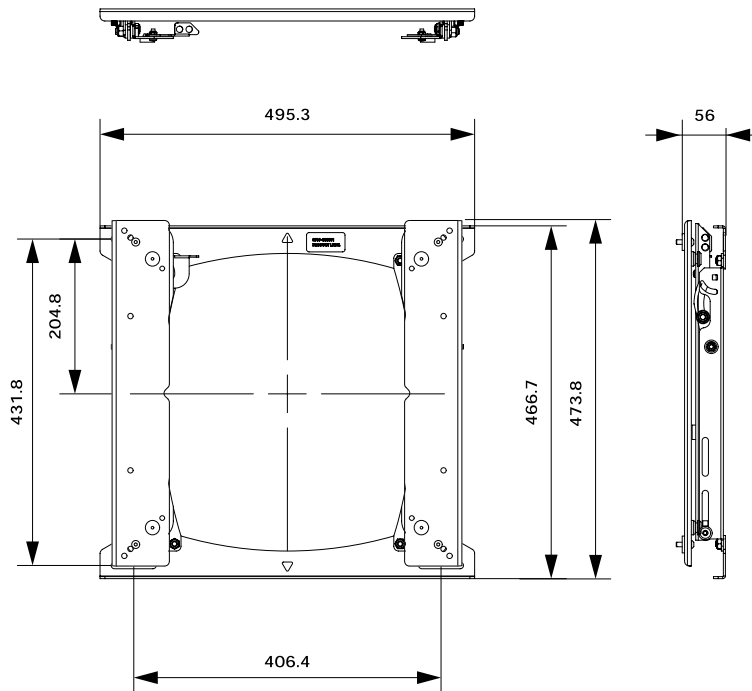

仕 様 書

ディスプレイマウントブラケット

[PR016-2095]

■壁面固定位置

■壁面固定位置

単位: mm

◆本仕様書の記載内容については変更する場合があります。

製品名	ディスプレイマウント	
型番	PR016-2095	
規格	SONY用	
寸法	W495.3×H473.8×D56(mm)	
傾斜角度調整	0~15°	
重量	5.5kg	
耐荷重	90kg以内 (本体)	
材質	スチール	
塗色	黒	
作成	追補	図面番号
Nov.29.2007	Dec.21.2010	