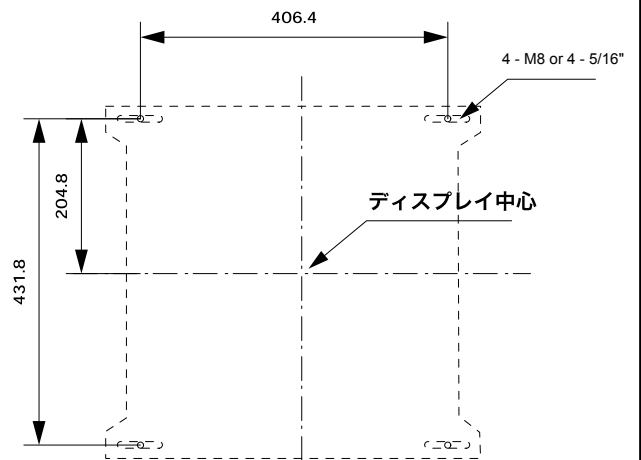

仕 様 書

ディスプレイマウントブラケット

[PR016-2095]

■壁面固定位置

■壁面固定位置

単位: mm

◆本仕様書の記載内容については変更する場合があります。

製品名	ディスプレイマウント	
型番	PR016-2095	
規格	SONY用	
寸法	W495.3×H473.8×D56(mm)	
傾斜角度調整	0~15°	
重量	5.5kg	
耐荷重	90kg以内 (本体)	
材質	スチール	
塗色	黒	
作成	追補	図面番号
Nov.29.2007	Dec.21.2010	