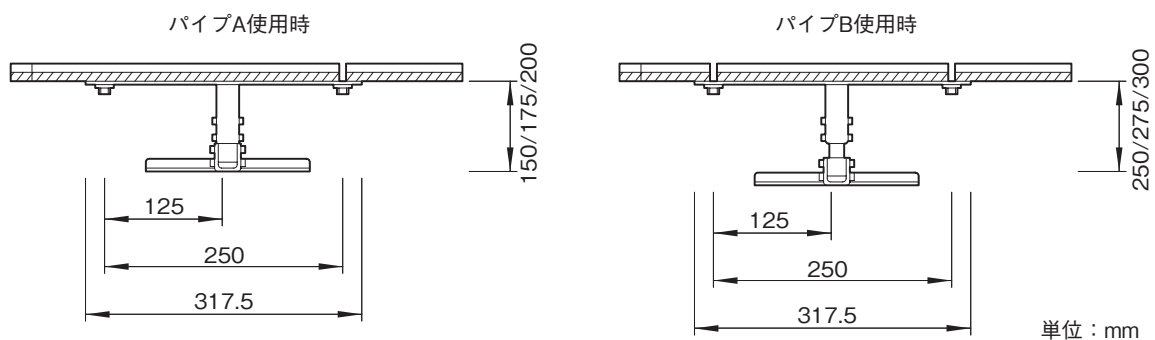

### 主な仕様

投影角度調整範囲	: 水平±5度 垂直±15度
耐用荷重	: 最大20kg
外形寸法(幅×高さ×奥行)	: パイプA組立使用時…約317.5×150 / 175 / 200×258.8 mm : パイプB組立使用時…約317.5×250 / 275 / 300×258.8 mm
質量	: 約2.7 kg
付属品	ボルトM5×12 (3)、ボルトM8×50 (2)、ネジM4×6 (6)、ワッシャー M5 用(3)、ワッシャー M8 用(4)、 スプリングワッシャー M5 用(3)、スプリングワッシャー M8 用(4)、ナットM8 (2)、ピン6 mm (2)、スナップピン(2)

### 外形寸法図

天吊りマウントブラケット

パイプ

プロジェクターマウントブラケット

単位：mm

### 設置取付図

仕様および外観は、改良のため予告なく変更されることがありますのであらかじめご了承ください。