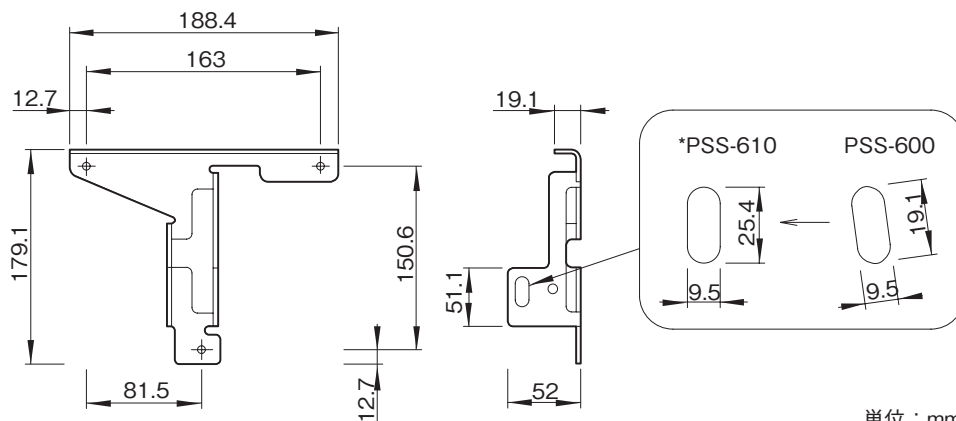

### 主な仕様

投影角度調整範囲	: 水平±5度 垂直±15度
耐用荷重	: 最大20kg
外形寸法(幅×高さ×奥行)	: パイプA組立使用時…約317.5×150 / 175 / 200×258.8 mm : パイプB組立使用時…約317.5×250 / 275 / 300×258.8 mm
質量	: 約2.7 kg
付属品	ボルトM5×12 (3)、ボルトM8×50 (2)、ネジM4×6 (6)、ワッシャー M5 用(3)、ワッシャー M8 用(4)、 スプリングワッシャー M5 用(3)、スプリングワッシャー M8 用(4)、ナットM8 (2)、ピン6 mm (2)、スナップピン(2)

### 外形寸法図

天吊りマウントブラケット

パイプ

プロジェクターマウントブラケット

単位：mm

### 設置取付図

仕様および外観は、改良のため予告なく変更されることがありますのであらかじめご了承ください。