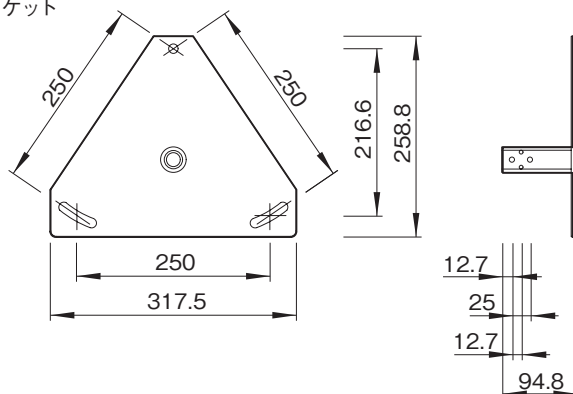

PSS-610は、データプロジェクターの天吊り設置用サスペンションサポートです。

### 主な仕様

投影角度調整範囲	: 水平±5度 垂直±15度
耐用荷重	: 最大20kg
外形寸法(幅×高さ×奥行)	: パイプA組立使用時…約317.5×150 / 175 / 200×258.8 mm : パイプB組立使用時…約317.5×250 / 275 / 300×258.8 mm
質量	: 約2.7 kg
付属品	ボルトM5×12 (3)、ボルトM8×50 (2)、ネジM4×6 (6)、ワッシャー M5 用(3)、ワッシャー M8 用(4)、 スプリングワッシャー M5 用(3)、スプリングワッシャー M8 用(4)、ナットM8 (2)、ピン6 mm (2)、スナップピン(2)

### 外形寸法図

天吊りマウントブラケット

パイプ

プロジェクターマウントブラケット

単位：mm