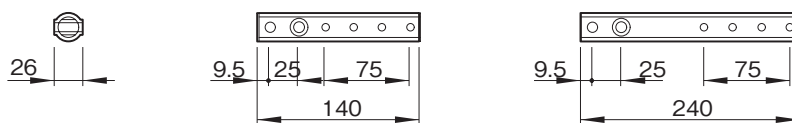

### 主な仕様

投影角度調整範囲	: 水平±5度 垂直±15度
耐用荷重	: 最大20kg
外形寸法(幅×高さ×奥行)	: パイプA組立使用時…約317.5×150 / 175 / 200×258.8 mm : パイプB組立使用時…約317.5×250 / 275 / 300×258.8 mm
質量	: 約2.7 kg
付属品	ボルトM5×12 (3)、ボルトM8×50 (2)、ネジM4×6 (6)、ワッシャー M5 用(3)、ワッシャー M8 用(4)、 スプリングワッシャー M5 用(3)、スプリングワッシャー M8 用(4)、ナットM8 (2)、ピン6 mm (2)、スナップピン(2)

### 外形寸法図

天吊りマウントブラケット

パイプ

プロジェクターマウントブラケット

単位：mm