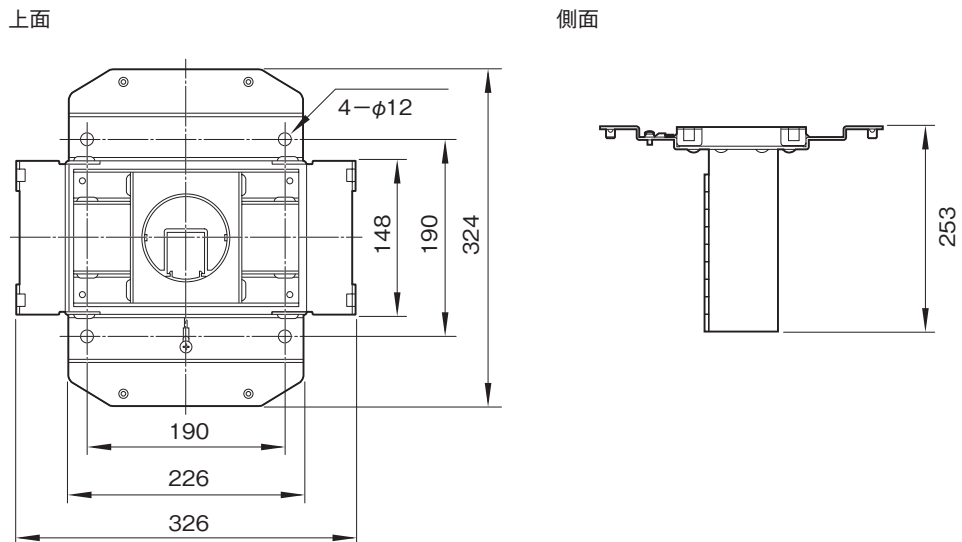

PSS-630は、設置型データプロジェクター用の、天吊り設置用サスペンションサポートです。

主な仕様

投影角度調整範囲	: 垂直方向角度調整…最大±30度 投射方向角度調整…最大±10度 水平方向角度調整…最大±10度
耐用荷重	: 最大35kg
外形寸法	: 天井取り付け部(直径)…φ420mm プロジェクター取り付け部(幅×奥行)…314×370mm 高さ調整*…350 / 380 / 410 / 440 / 470 / 500mm
質量	: 約9kg
色仕様	: 黒
*天井からプロジェクター用マウントブラケット取り付け面までの距離	
構成部品	天井マウント用ブラケット(1)、角度調整ブラケット(1)、プロジェクター用マウントブラケット(1)、 落下防止プレート(2)、ワイヤークランプ(4)、飾りカバー(天井側)(2)、配線カバー(大)(6)、配線カバー(小)(9)、 落下防止ワイヤー(プロジェクター用マウントブラケット用)(2)、落下防止ワイヤー(天井用マウントブラケット用)(4)、 キャップ(天井飾りカバーネジ用)(4)、ネジPSW 5×12(落下防止ワイヤー用)(2)、 ネジPSW 4×12(落下防止プレート用/飾りカバー用/落下防止ワイヤー用)(10)、ボルトM8×20(角度調整ブラケット用)(4)、 ボルトPSW M6×18(4)

外形寸法図

天井用マウントブラケット

飾りカバー取り付け時

単位：mm

仕様および外観は、改良のため予告なく変更されることがありますのであらかじめご了承ください。