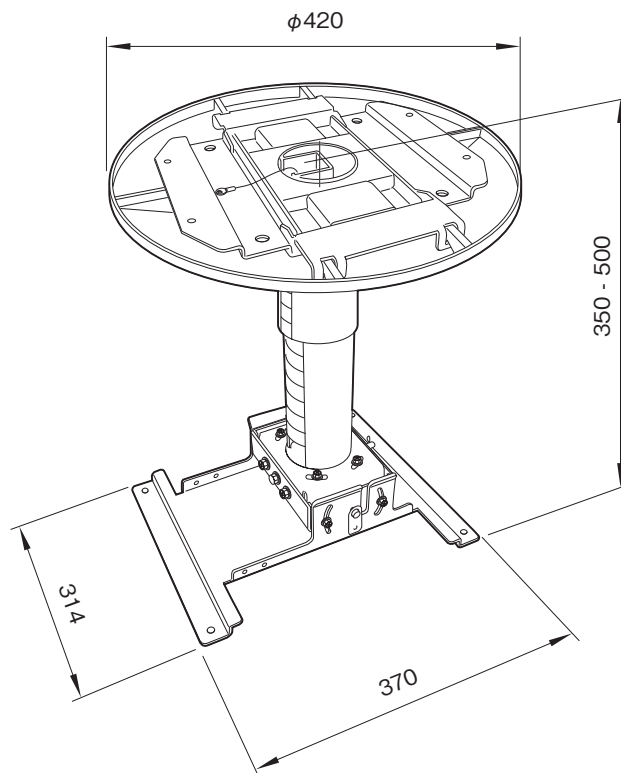

PSS-630は、設置型データプロジェクター用の、天吊り設置用サスペンションサポートです。

主な仕様

投影角度調整範囲	: 垂直方向角度調整…最大±30度 投射方向角度調整…最大±10度 水平方向角度調整…最大±10度
耐用荷重	: 最大35kg
外形寸法	: 天井取り付け部(直径)…φ420mm プロジェクター取り付け部(幅×奥行)…314×370mm 高さ調整*…350 / 380 / 410 / 440 / 470 / 500mm
質量	: 約9kg
色仕様	: 黒
*天井からプロジェクター用マウントブラケット取り付け面までの距離	
構成部品	天井マウント用ブラケット(1)、角度調整ブラケット(1)、プロジェクター用マウントブラケット(1)、 落下防止プレート(2)、ワイヤークランプ(4)、飾りカバー(天井側)(2)、配線カバー(大)(6)、配線カバー(小)(9)、 落下防止ワイヤー(プロジェクター用マウントブラケット用)(2)、落下防止ワイヤー(天井用マウントブラケット用)(4)、 キャップ(天井飾りカバーネジ用)(4)、ネジPSW 5×12(落下防止ワイヤー用)(2)、 ネジPSW 4×12(落下防止プレート用/飾りカバー用/落下防止ワイヤー用)(10)、ボルトM8×20(角度調整ブラケット用)(4)、 ボルトPSW M6×18(4)

外形寸法図

天井用マウントブラケット

飾りカバー取り付け時

単位：mm

仕様および外観は、改良のため予告なく変更されることがありますのであらかじめご了承ください。