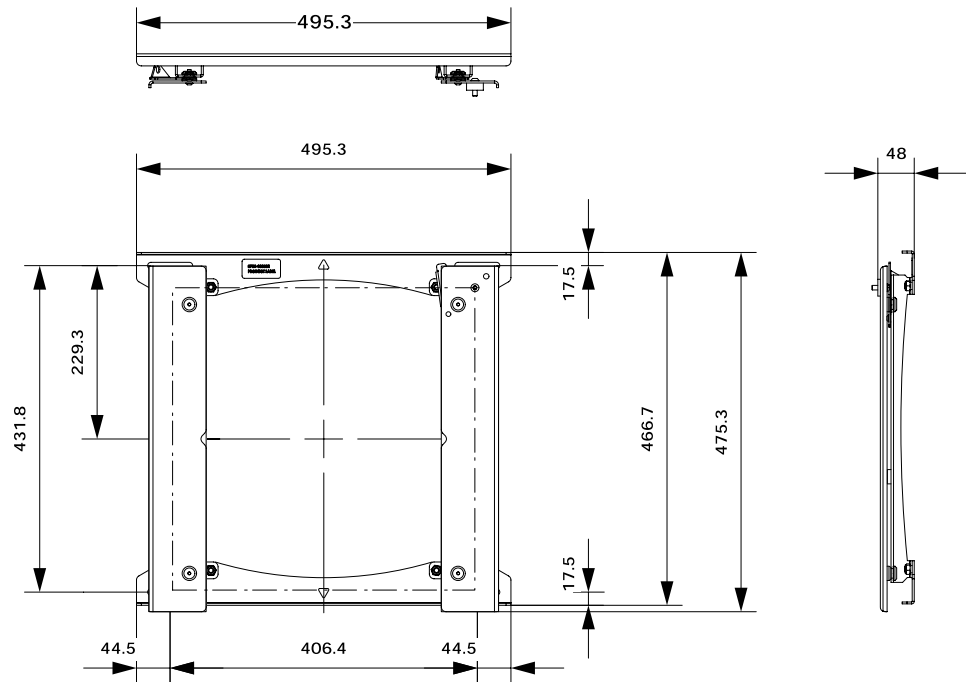

仕 様 書

ディスプレイマウントブラケット

[PST16-2095]

■ 壁面固定位置

■ 壁面固定位置

単位: mm

◆本仕様書の記載内容については変更する場合があります。

製品名	ディスプレイマウント	
型番	PST16-2095	
規格	SONY用	
寸法	W495.3×H475.3×D48(mm)	
傾斜角度調整	0~15°	
重量	4.1kg	
耐荷重	90kg以内(本体)	
材質	スチール	
塗色	黒	
作成	追補	図面番号
Jul.15.2008	Jan.07.2011	