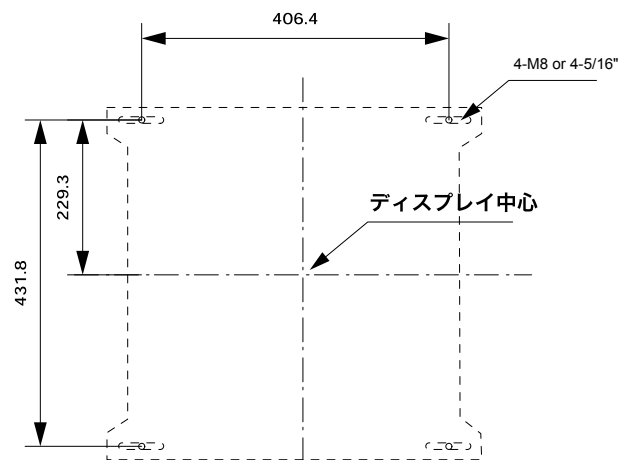

仕 様 書

ディスプレイマウントブラケット

[PST16-2095]

■ 壁面固定位置

■ 壁面固定位置

単位: mm

◆本仕様書の記載内容については変更する場合があります。

製品名	ディスプレイマウント	
型番	PST16-2095	
規格	SONY用	
寸法	W495.3×H475.3×D48(mm)	
傾斜角度調整	0~15°	
重量	4.1kg	
耐荷重	90kg以内(本体)	
材質	スチール	
塗色	黒	
作成	追補	図面番号
Jul.15.2008	Jan.07.2011	