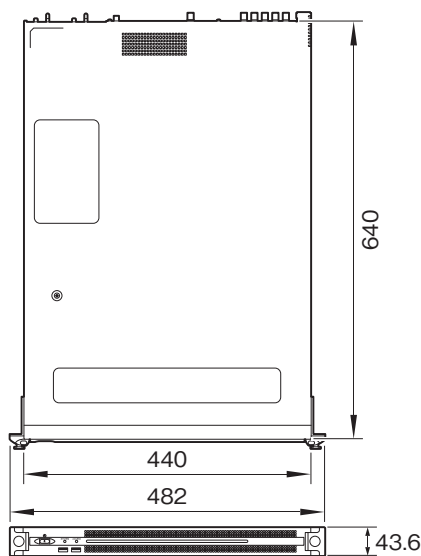

PWS-100TD1は、テープ資産のファイルベースアーカイブ移行をサポートするデジタルシステムです。

主な仕様

入出力	
LAN	: RJ-45 × 2、1000BASE-T、100BASE-TX
USB (前面/背面)	: Super Speed USB (USB 3.0) Type A (6、うち前面2、背面4) 前面…給電対応 (各900mA) 背面…右下のポートのみ給電対応 (900mA)、他3ポートは給電非対応
HDMI	: Type A × 1、HDMI Ver.1.4a、最大解像度 1920 × 1200、60Hz
DisplayPort	: DisplayPort × 1、DisplayPort Ver.1.1a、最大解像度 2560 × 1600、60Hz
Remote	: RJ-45 × 3、Sony VTR Protocol (9pin) 対応 (RJ-45 - D-sub 変換ケーブル (同梱) が必要です)
REF IN	: BNC × 1、SMPTE-318M 準拠HD3 値シンク (0.6Vp-p/75Ω/同期負) またはSDブラックバースト/コンポジットシンク (0.286Vp-p/75Ω/同期負)
SDI 1~4	: BNC × 4、HD…SMPTE-292M 準拠、SD…SMPTE-259M 準拠
一般	
電源	: AC 100V~240V、50/60Hz
消費電力	: 235W
待機電力	: 3W以下
使用温度	: 5~35°C
保存温度	: -20~+55°C
使用湿度	: 20~90% (相対湿度)
保存湿度	: 75%以下
質量	: 約14kg
外形寸法 (幅×高さ×奥行)	: 約440 × 43.6 × 640mm
付属品	
	RJ-45 - D-sub 変換ケーブル (部品番号 1-848-424-11) (2)

外形寸法図

単位：mm

仕様および外観は、改良のため予告なく変更されることがありますのであらかじめご了承ください。